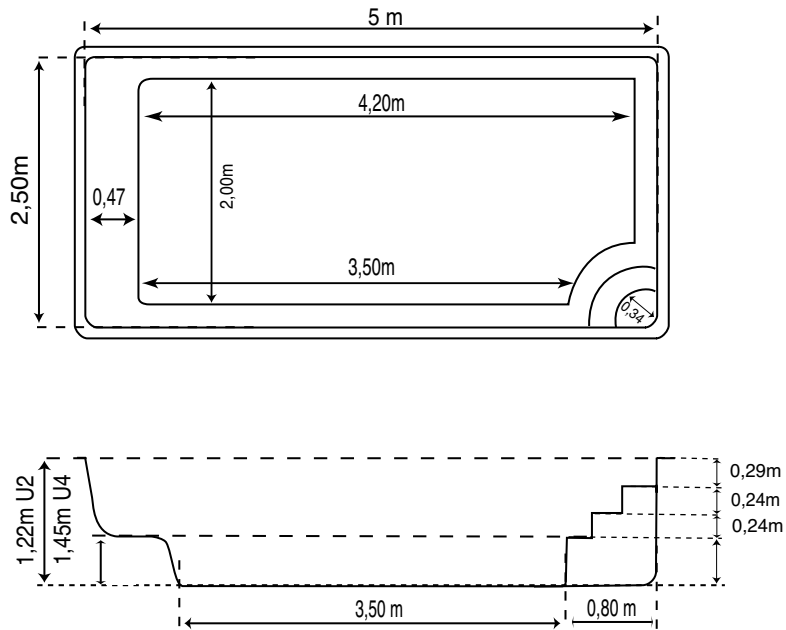

COTES - MINI SWIM

COTES DE TERRASSEMENT MINI SWIM

POSITIONNEMENT DES REGLES MINI SWIM

Longueur règles : 4,60m
Positionnement des règles : 1,40m
Ecartement des règles : 1,80m
Début : 0,35 m du bord du grand bain

COTES DE TERRASSEMENT NORMA

POSITIONNEMENT DES REGLES NORMA

Longueur règles : 4,10m
Positionnement des règles : 1,22m
Ecartement des règles 2,20m

COTES - NOVA CONFORT

COTES DE TERRASSEMENT NOVA CONFORT

POSITIONNEMENT DES REGLES NOVA CONFORT

Longueur règles : 6,95m
Positionnement des règles : 1,58m
Ecartement des règles 3,00m

COTES - NOVA SWIM

COTES DE TERRASSEMENT NOVA SWIM

POSITIONNEMENT DES REGLES NOVA SWIM

Longueur règles : 10,50m
 Positionnement des règles : 1,51m
 Ecartement des règles : 2,80m
 Début : 0,35 m du bord du grand bain