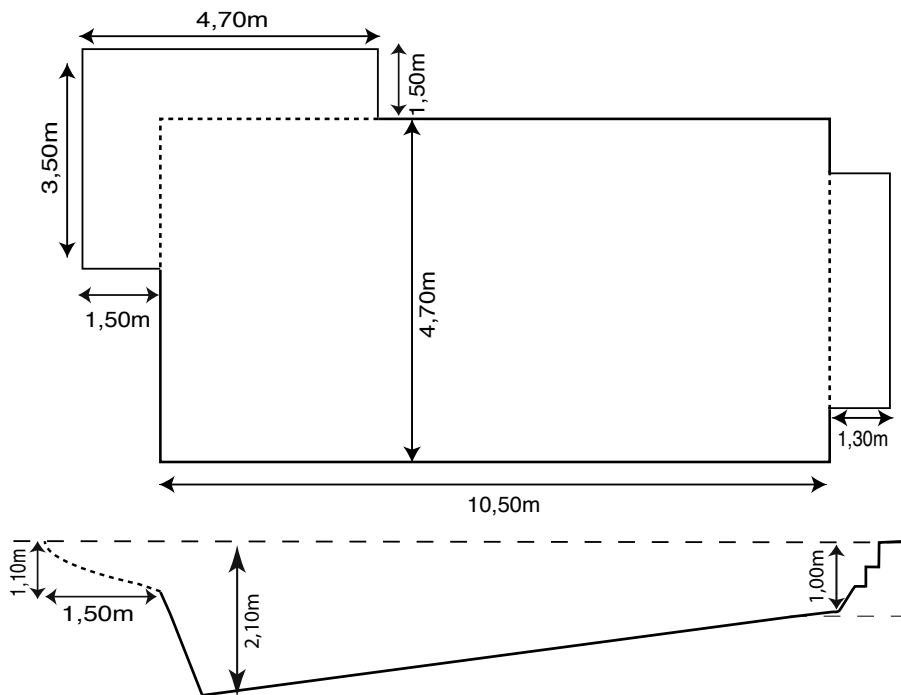

COTES DE TERRASSEMENT NEUEA PLAGE