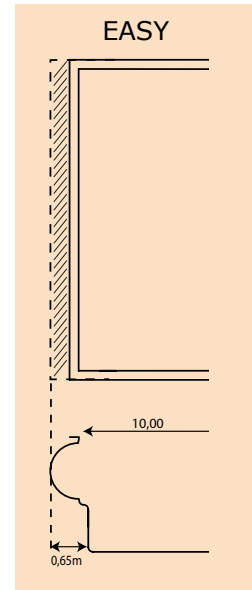

BIG-POOL A
 Longueur règles : 8,00m
 Positionnement des règles : 1,50m
 Ecartement des règles : 3,00m

BIG-POOL B
 Longueur règles : 7,10m
 Positionnement des règles : 1,50m
 Ecartement des règles : 2,70m

COTES - BIG-POOL PRESTIGE A et B

	A	B	C	D	E	F	G
BIG-POOL PRESTIGE A	8,50	3,70	1,50	1,20	1,00	6,70	3,80
BIG-POOL PRESTIGE B	7,60	3,40	1,50	1,20	1,00	6,70	3,80

COTES DE TERRASSEMENT BIG- POOL PRESTIGE

POSITIONNEMENT DES REGLES BIG-POOL PRESTIGE

COTES - BRAZILIA

COTES DE TERRASSEMENT BRAZILIA

POSITIONNEMENT DES REGLES BRAZILIA

COTES - CALISTA PLAGE

COTES DE TERRASSEMENT CALISTA PLAGE

POSITIONNEMENT DES REGLES CALISTA PLAGE

Longueur règles : 6,00m
Positionnement des règles : 1,50m
Ecartement des règles : 2,80m
Début : 0,35 m du bord du grand bain