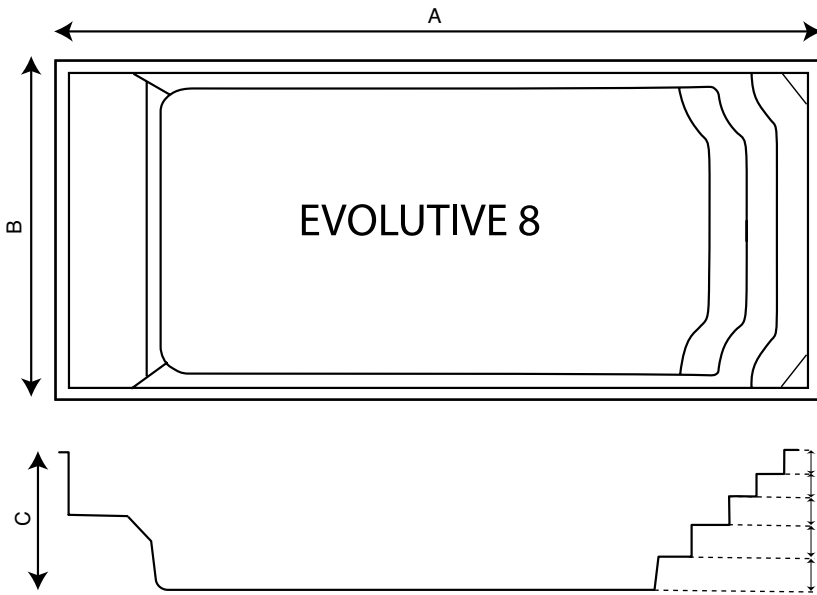

COTES - EVOLUTIVE 5 et 8

	A	B	C
EVOLUTIVE 8	8,00	3,70	1,60
EVOLUTIVE 5	5,00	2,50	1,22/U2 1,45/U4