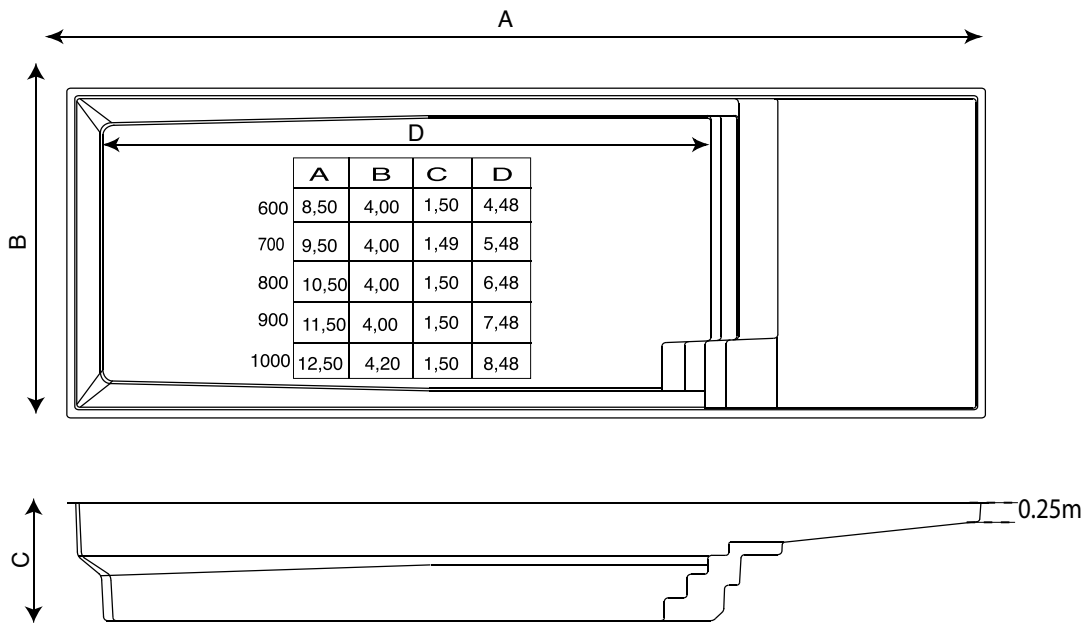

COTES - PLAISANCE PLAGE