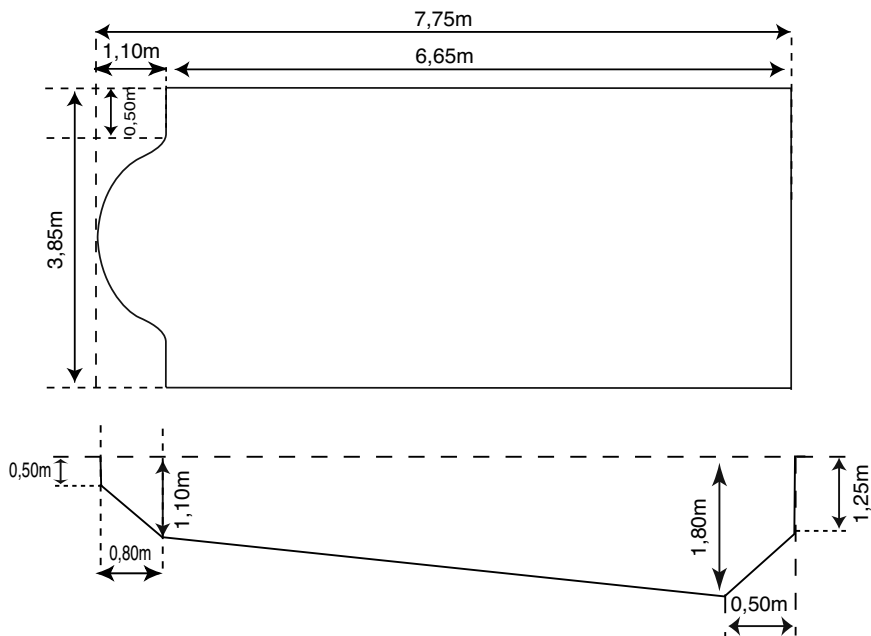

RECUEIL DE COTES

Représentations « vue de dessus » et « plan de coupe » :

Ces vues sont des représentations schématiques non normalisées pour représenter au mieux les formes de la piscine. En dehors des grandes longueurs, largeurs et profondeurs, les cotes données n'ont qu'une valeur approchée à titre informatif (hauteur ou longueur de marche, de banquette...).

Cotes de terrassement :

Ces cotes présentent à la fois, le tracé du périmètre ainsi que les profondeurs de la fouille à entreprendre ; profondeurs à respecter à partir du niveau fini déterminé par le maître d'ouvrage (hors épaisseur margelle).

POSITIONNEMENT DES REGLES HORNERSWIM

	D	E	F
HORNERSWIM 6	4,00	1,48	2,40
HORNERSWIM 7	5,00	1,48	3,10
HORNERSWIM 8	6,00	1,48	3,10
HORNERSWIM 9	7,00	1,48	3,40
HORNERSWIM 10	8,00	1,48	3,40

COTES - JUPITER

COTES DE TERRASSEMENT JUPITER

POSITIONNEMENT DES REGLES JUPITER

Longueur règles : 7,10m
 Positionnement des règles : 1,48m
 Ecartement des règles : 3,20m
 Début : 0,50 m du bord du grand bain

COTES - MARTE

COTES DE TERRASSEMENT MARTE