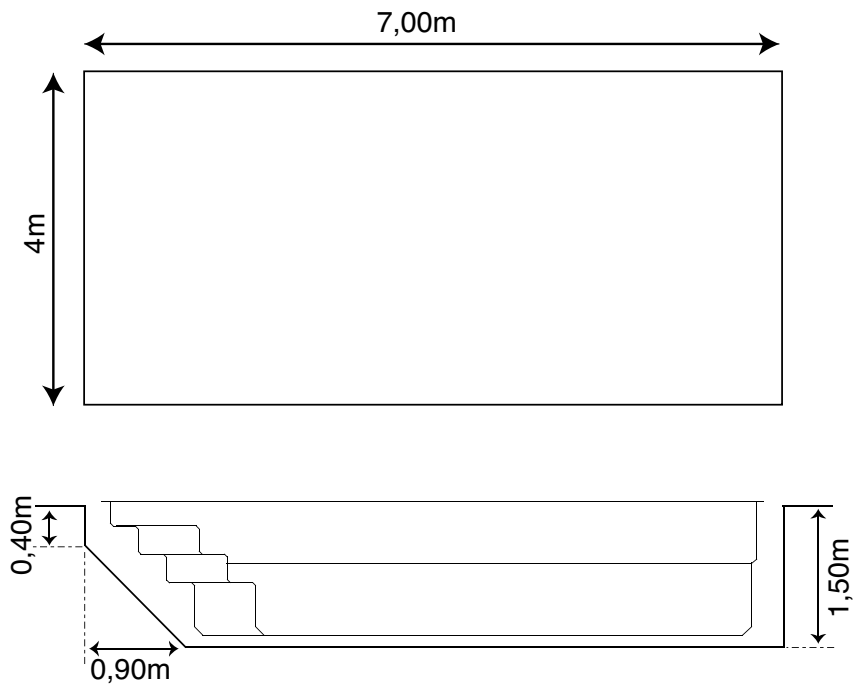

COTES - OBELLA

COTES DE TERRASSEMENT OBELLA

POSITIONNEMENT DES REGLES OBELLA

Longueur règles : 5,10m
Positionnement des règles : 1,56m
Ecartement des règles 2,50m
Début, 0,65m du bord du grand bain :

COTES - OCTALIA

COTES DE TERRASSEMENT OCTALIA

POSITIONNEMENT DES REGLES OCTALIA

Cotes positionnement des règles : 1.48m

COTES - OLIBRA

COTES DE TERRASSEMENT OLIBRA

POSITIONNEMENT DES REGLES OLIBRA

Longueur règles : 5,20m
Positionnement des règles : 1,40m
Ecartement des règles 2,50m
Début : 0,20m du bord du grand bain.

COTES - OLINIA

COTES DE TERRASSEMENT OLINIA

POSITIONNEMENT DES REGLES OLINIA

Longueur règles : 6,10m
Positionnement des règles : 1,56m
Ecartement des règles 2,80m
Début, 0,65m du bord du grand bain.

COTES - OPTIMA