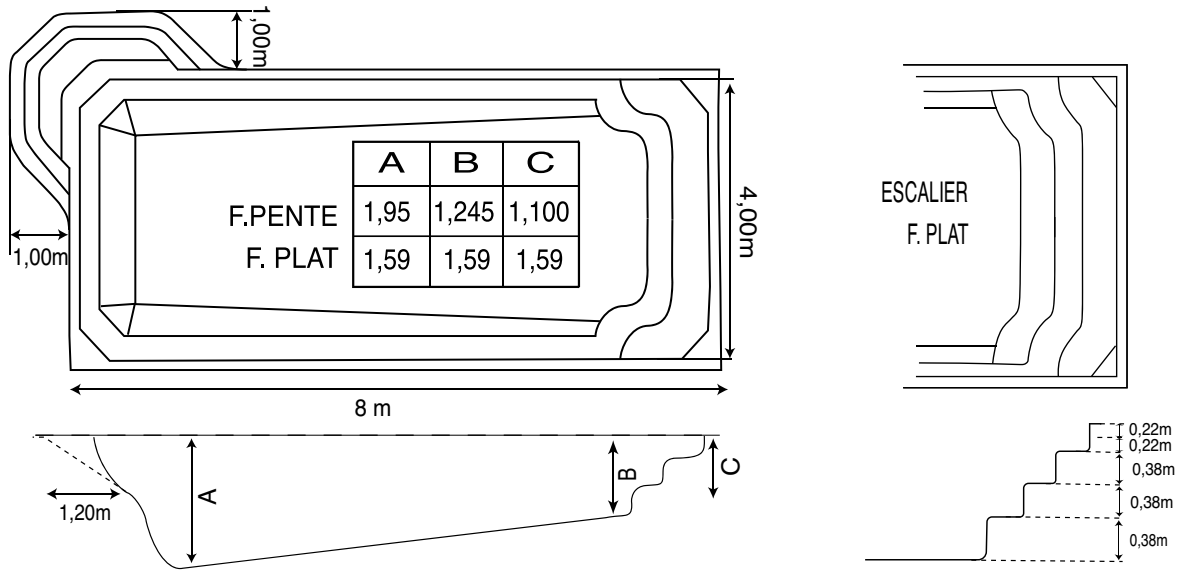

RECUEIL DE COTES

Représentations « vue de dessus » et « plan de coupe » :

Ces vues sont des représentations schématiques non normalisées pour représenter au mieux les formes de la piscine. En dehors des grandes longueurs, largeurs et profondeurs, les cotes données n'ont qu'une valeur approchée à titre informatif (hauteur ou longueur de marche, de banquette...).

Cotes de terrassement :

Ces cotes présentent à la fois, le tracé du périmètre ainsi que les profondeurs de la fouille à entreprendre ; profondeurs à respecter à partir du niveau fini déterminé par le maître d'ouvrage (hors épaisseur margelle).

Toutes les mesures de ce manuel sont exprimées en mètre, sauf si une autre unité y est indiquée.

SOMMAIRE

8400	P.4
8400 PRIVILEGE	P.5
8400 PALACE	P.6
ATENEA 8 et 9	P.7
BIG-POOL EVASION, CONFORT A et B	P.8
BIG-POOL ROMAINE A et B	P.9
BIG-POOL PRIVILEGE A et B	P.10
BIG-POOL PALACE A et B	P.11
BIG-POOL PRESTIGE A et B	P.12
BRAZILIA	P.13
CALISTA PLAGÉ	P.14
DETENTE 6, 7, 8, 9,	P.15
DETENTE PLAGÉ	P.16
EVOLUTIVE 5 et 8	P.17
EVOLUTIVE 9 et 10,5	P.18
GALA	P.19
HORNERSWIM	P.20
JUPITER	P.21
MARTE	P.22
MINI KARÉ	P.23
MINI SWIM	P.24
NEUVEA	P.25
NEUVEA PLAGÉ	P.26
NORMA	P.27
NOVA CONFORT	P.28
NOVA SWIM	P.29
OBELLA	P.30
OCTALIA	P.31
OLIBRA	P.32
OLINIA	P.33
OPTIMA	P.34
ORLANDO 6,7,8,9,10	P.35
OVALIA	P.36
OXILIA	P.37
PLAISANCE	P.38
PLAISANCE JUNIOR	P.39
PLAISANCE MEDIA PLAGÉ	P.40
PLAISANCE JUNIOR MEDIA PLAGÉ	P.41
PLAISANCE PLAGÉ	P.42
POOL (MINI BABY-POOL / BABY-POOL / MAXI-POOL)	P.43
ROMA	P.44
ROMAINE	P.45
VENUS	P.46
LOCAUX TECHNIQUES	P.47

COTES - 8400

COTES DE TERRASSEMENT 8400

POSITIONNEMENT DES REGLES 8400

8400 F.PENTE
8400 F. PLAT

	A	B	C	D	E	F
8400 F.PENTE	1,85	2,60	5,85	1,25	1,23	1,97
8400 F. PLAT	3,00	3,00	7,00	0,50	1,59	1,59

COTES - 8400 PRIVILEGE