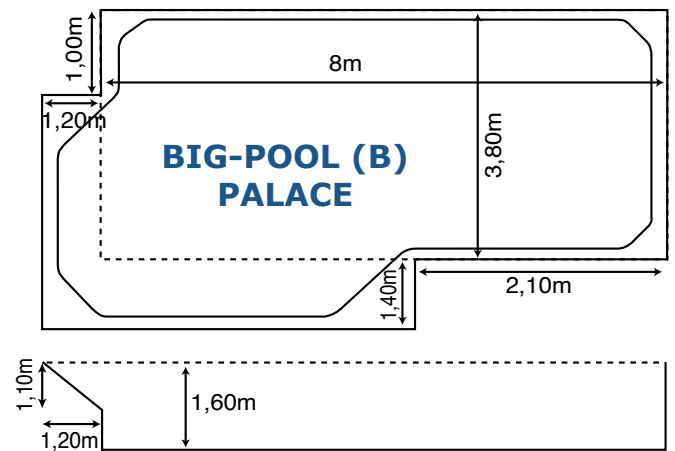

COTES - BIG-POOL PRIVILEGE A et B

	A	B	C	D	E
BIG-POOL PRIVILEGE A	8,50	3,70	1,50	1,00	3,50
BIG-POOL PRIVILEGE B	7,60	3,40	1,50	1,00	3,50

COTES DE TERRASSEMENT BIG- POOL PRIVILEGE

POSITIONNEMENT DES REGLES BIG-POOL PRIVILEGE

BIG-POOL A

Longueur règles : 8,00m

Positionnement des règles : 1,50m

Ecartement des règles : 3,00m

BIG-POOL B

Longueur règles : 7,10m

Positionnement des règles : 1,50m

Ecartement des règles : 2,70m

COTES - BIG-POOL PALACE A et B

	A	B	C	D	E	F	G
BIG-POOL PALACE A	8,50	3,70	1,50	1,20	1,00	6,70	3,80
BIG-POOL PALACE B	7,60	3,40	1,50	1,20	1,00	6,70	3,80

COTES DE TERRASSEMENT BIG- POOL PALACE

POSITIONNEMENT DES REGLES BIG-POOL PALACE