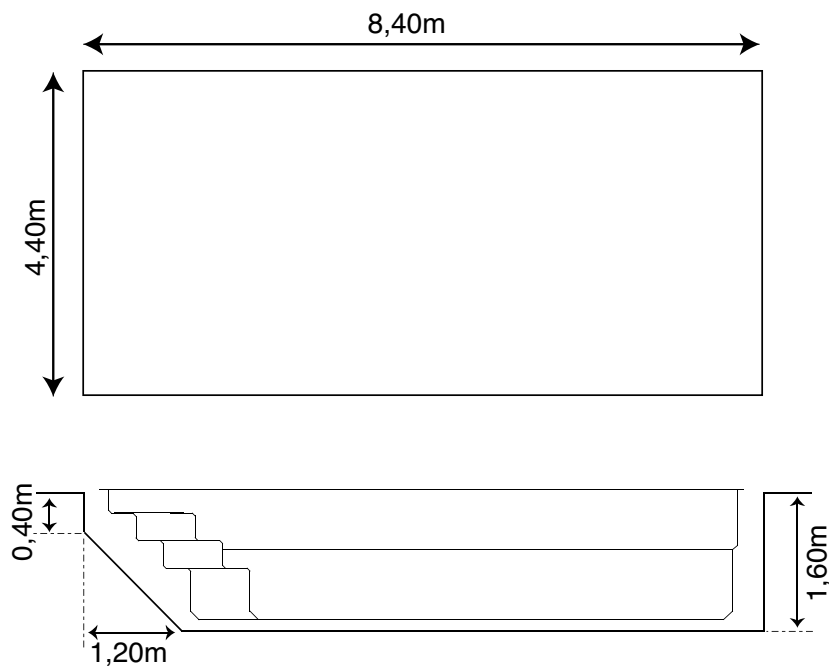

COTES DE TERRASSEMENT OCTALIA

POSITIONNEMENT DES REGLES OCTALIA

Cotes positionnement des règles : 1.48m

COTES - OLIBRA

COTES DE TERRASSEMENT OLIBRA

POSITIONNEMENT DES REGLES OLIBRA

Longueur règles : 5,20m
Positionnement des règles : 1,40m
Ecartement des règles 2,50m
Début : 0,20m du bord du grand bain.

COTES - OLINIA

COTES DE TERRASSEMENT OLINIA

POSITIONNEMENT DES REGLES OLINIA

Longueur règles : 6,10m
Positionnement des règles : 1,56m
Ecartement des règles 2,80m
Début, 0,65m du bord du grand bain.

COTES - OPTIMA

COTES OLYMPE - OVALIA

COTES DE TERRASSEMENT OVALIA

POSITIONNEMENT DES REGLES OVALIA

Longueur règles : 6,60m
Positionnement des règles : 1,50m
Ecartement des règles 2,80m
Début : 0,20m du bord du grand bain.

COTES - OXILIA

COTES DE TERRASSEMENT OXILIA

POSITIONNEMENT DES REGLES OXILIA

Longueur règles : 4,00m
 Positionnement des règles : 1.55m
 Ecartement des règles 3,00m
 Début : 0,20m du bord du grand bain.

COTES - PLAISANCE