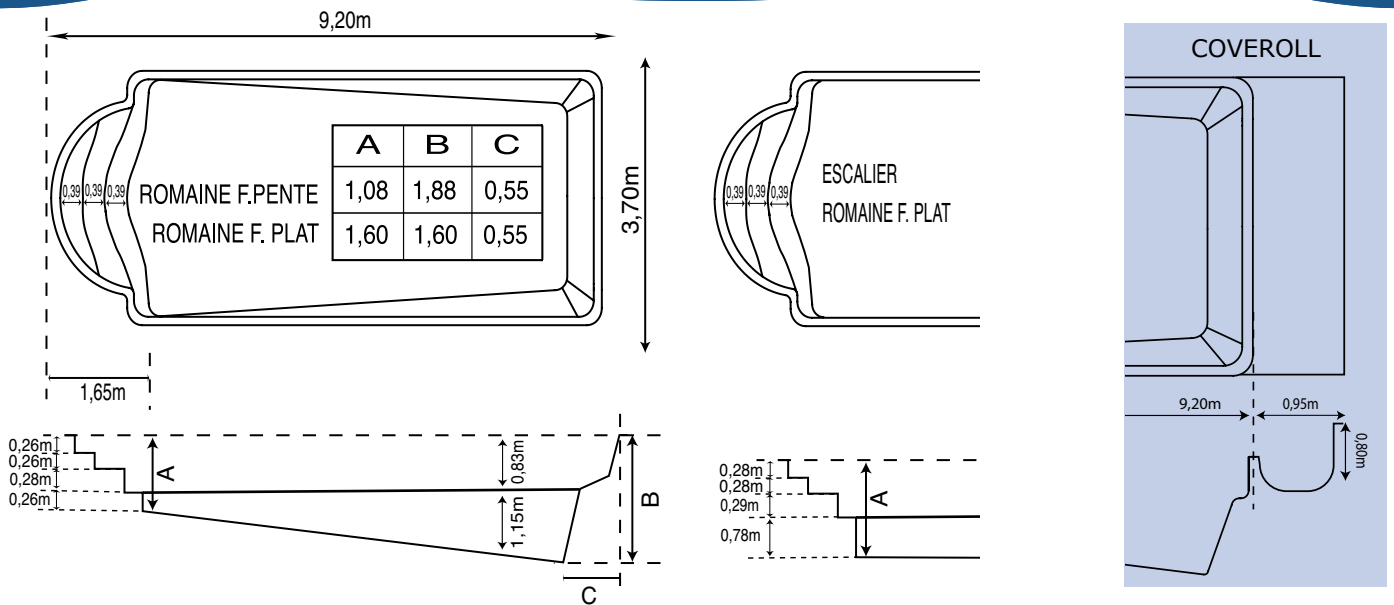

COTES - ROMAINE

COTES DE TERRASSEMENT ROMAINE