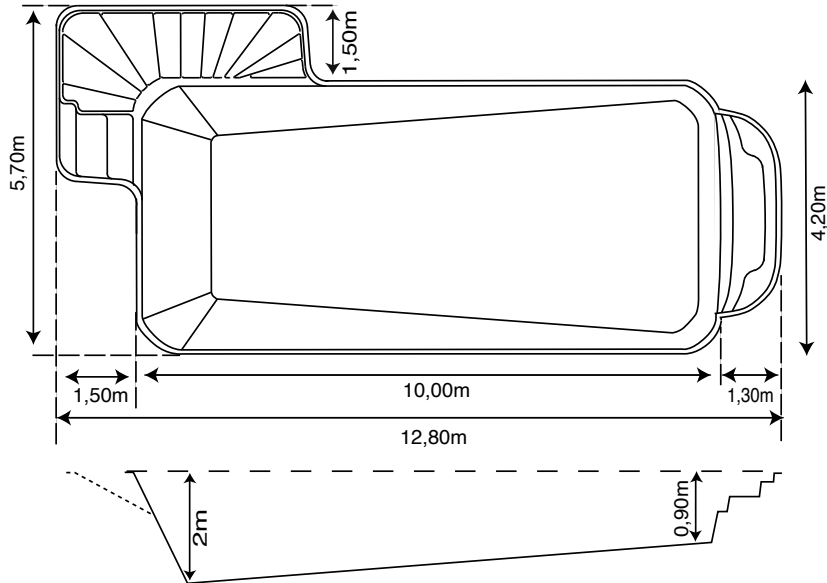

COTES - NEUEA PLAGE