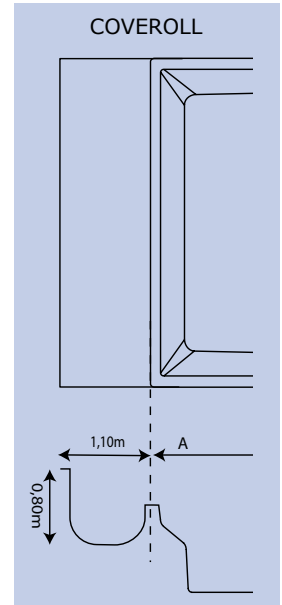

COTES - PLAISANCE PLAGE