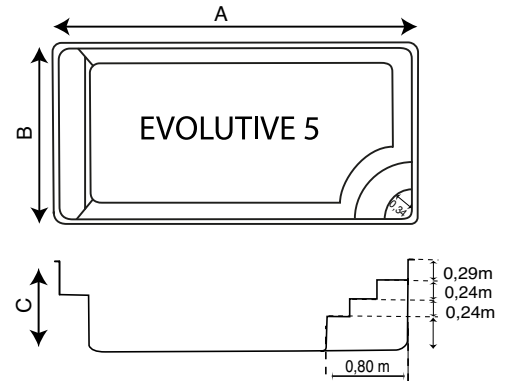

COTES DE TERRASSEMENT EVOLUTIVE