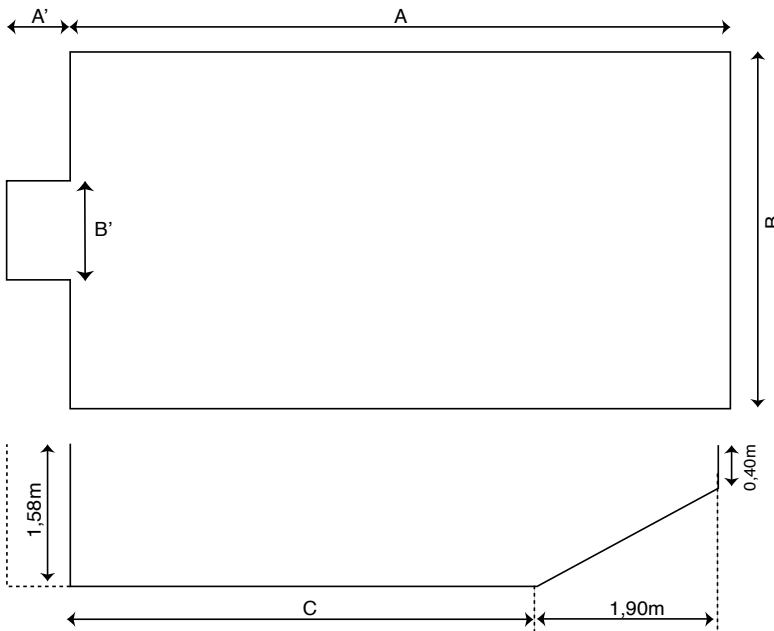

COTES DE TERRASSEMENT HORNERSWIM

	A	B	C	A'	B'
HORNERSWIM 6	6,40	3,40	4,50	0,35	1,15
HORNERSWIM 7	7,40	4,10	5,50	0,35	1,15
HORNERSWIM 8	8,40	4,10	6,50	0,35	1,15
HORNERSWIM 9	9,40	4,40	7,40	0,35	1,15
HORNERSWIM 10	10,40	4,40	8,50	0,35	1,15