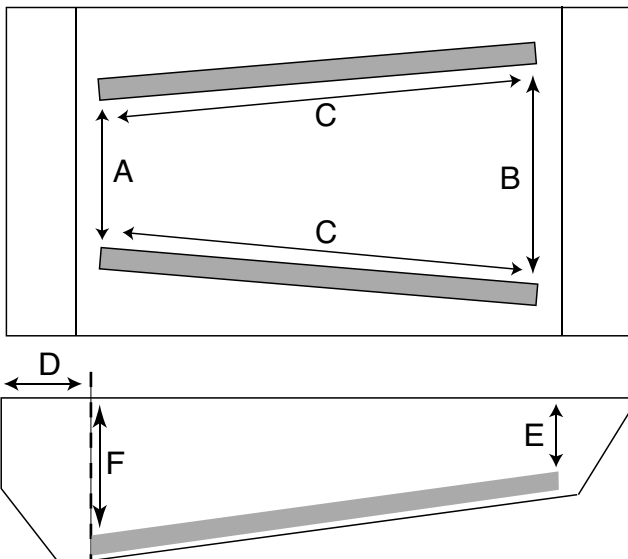

A	B	C	D	E	F
8400 F.PENTE	1,85	2,60	5,85	1,25	1,23	1,97
8400 F. PLAT	3,00	3,00	7,00	0,50	1,59	1,59