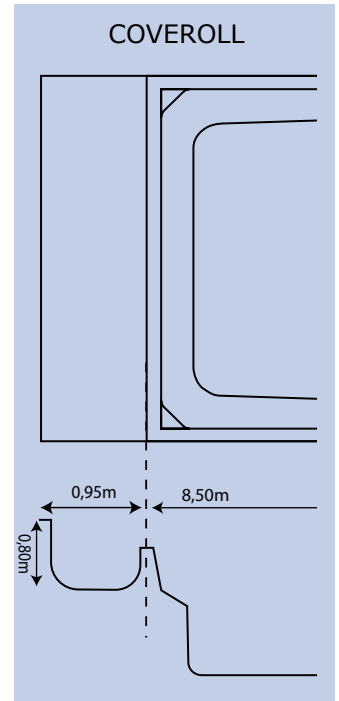

COTES - OBELLA

COTES DE TERRASSEMENT OBELLA

POSITIONNEMENT DES REGLES OBELLA

Longueur règles : 5,10m
Positionnement des règles : 1,56m
Ecartement des règles 2,50m
Début, 0,65m du bord du grand bain :

COTES - OCTALIA

COTES DE TERRASSEMENT OCTALIA

POSITIONNEMENT DES REGLES OCTALIA

Cotes positionnement des règles : 1.48m

COTES - OLIBRA

COTES DE TERRASSEMENT OLIBRA

POSITIONNEMENT DES REGLES OLIBRA

Longueur règles : 5,20m
Positionnement des règles : 1,40m
Ecartement des règles 2,50m
Début : 0,20m du bord du grand bain.