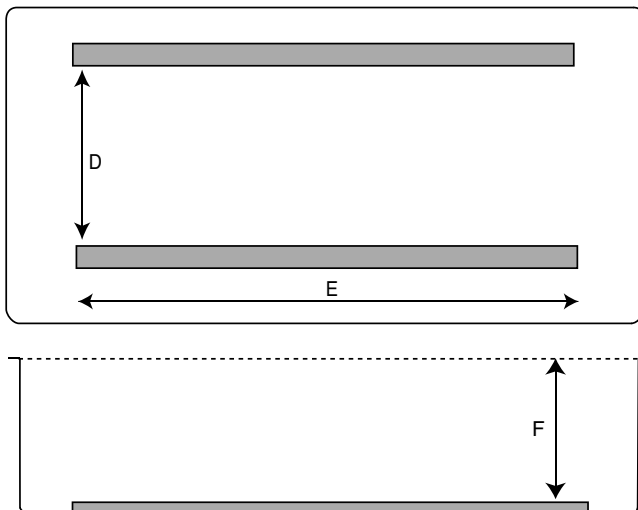

COTES - BRAZILIA

COTES DE TERRASSEMENT BRAZILIA

POSITIONNEMENT DES REGLES BRAZILIA

COTES - CALISTA PLAGE

COTES DE TERRASSEMENT CALISTA PLAGE

POSITIONNEMENT DES REGLES CALISTA PLAGE

Longueur règles : 6,00m
Positionnement des règles : 1,50m
Ecartement des règles : 2,80m
Début : 0,35 m du bord du grand bain

COTES - DETENTE 6, 7, 8, 9

COTES DE TERRASSEMENT DETENTE

	A	B	C
DETENTE 6	6,50	4,20	1,70
DETENTE 7	7,50	4,20	1,70
DETENTE 8	8,50	4,50	1,70
DETENTE 9*	9,50	4,50	1,70

* Pas d'évolutive pour ce modèle.

POSITIONNEMENT DES REGLES DETENTE