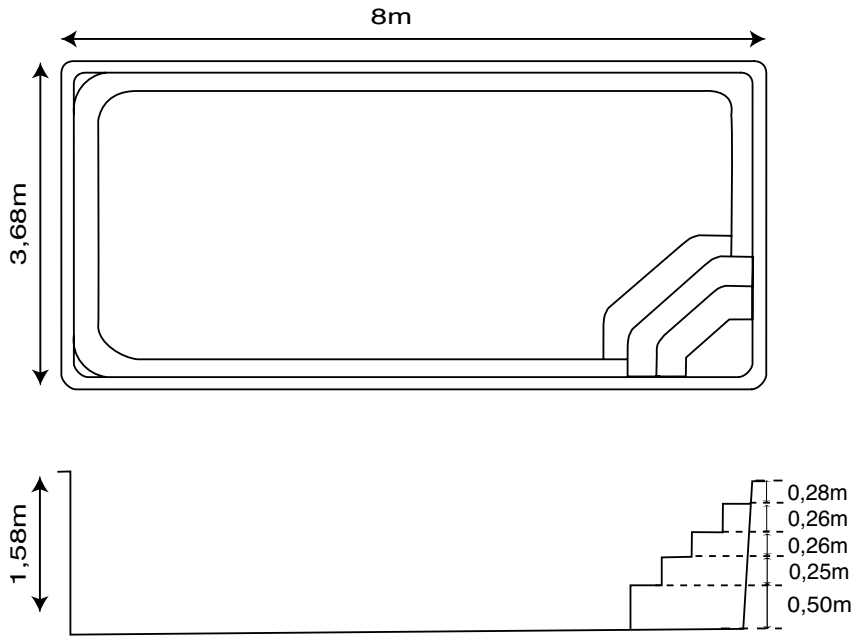

COTES - MINI SWIM

COTES DE TERRASSEMENT MINI SWIM

POSITIONNEMENT DES REGLES MINI SWIM

Longueur règles : 4,60m
Positionnement des règles : 1,40m
Ecartement des règles : 1,80m
Début : 0,35 m du bord du grand bain

COTES DE TERRASSEMENT NORMA

POSITIONNEMENT DES REGLES NORMA

Longueur règles : 4,10m
Positionnement des règles : 1,22m
Ecartement des règles 2,20m

COTES - NOVA CONFORT

COTES DE TERRASSEMENT NOVA CONFORT

POSITIONNEMENT DES REGLES NOVA CONFORT

Longueur règles : 6,95m
Positionnement des règles : 1,58m
Ecartement des règles 3,00m

COTES - NOVA SWIM

COTES DE TERRASSEMENT NOVA SWIM

POSITIONNEMENT DES REGLES NOVA SWIM

Longueur règles : 10,50m
 Positionnement des règles : 1,51m
 Ecartement des règles : 2,80m
 Début : 0,35 m du bord du grand bain