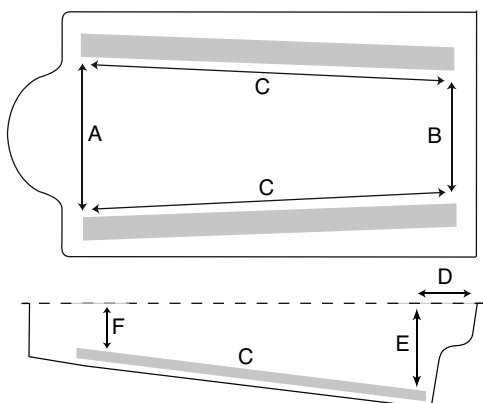

POSITIONNEMENT DES REGLES ROMAINE

	A	B	C	D	E	F
ROMAINE F.PENTE	3,30	2,70	7,15	0,85	1,88	1,08
ROMAINE F. PLAT	3,30	3,40	7,00	0,85	1,60	1,60