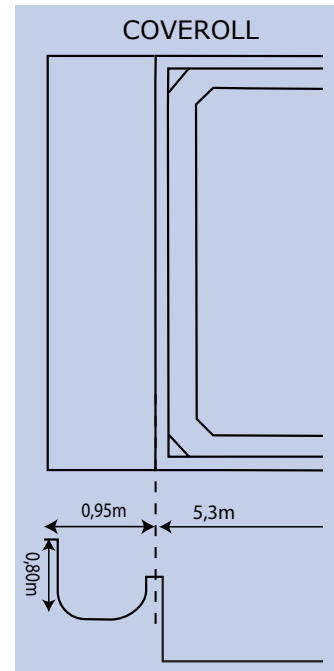

COTES OLYMPE - OVALIA

COTES DE TERRASSEMENT OVALIA

POSITIONNEMENT DES REGLES OVALIA

Longueur règles : 6,60m
Positionnement des règles : 1,50m
Ecartement des règles 2,80m
Début : 0,20m du bord du grand bain.

COTES - OXILIA

COTES DE TERRASSEMENT OXILIA

POSITIONNEMENT DES REGLES OXILIA

Longueur règles : 4,00m
 Positionnement des règles : 1.55m
 Ecartement des règles 3,00m
 Début : 0,20m du bord du grand bain.

COTES - PLAISANCE