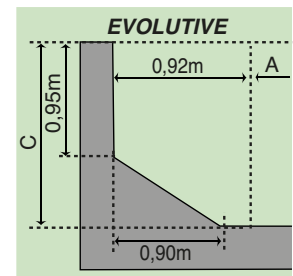

POSITIONNEMENT DES REGLES HORNERSWIM

	D	E	F
HORNERSWIM 6	4,00	1,48	2,40
HORNERSWIM 7	5,00	1,48	3,10
HORNERSWIM 8	6,00	1,48	3,10
HORNERSWIM 9	7,00	1,48	3,40
HORNERSWIM 10	8,00	1,48	3,40

COTES - JUPITER

COTES DE TERRASSEMENT JUPITER

POSITIONNEMENT DES REGLES JUPITER

Longueur règles : 7,10m
 Positionnement des règles : 1,48m
 Ecartement des règles : 3,20m
 Début : 0,50 m du bord du grand bain

COTES - MARTE

COTES DE TERRASSEMENT MARTE