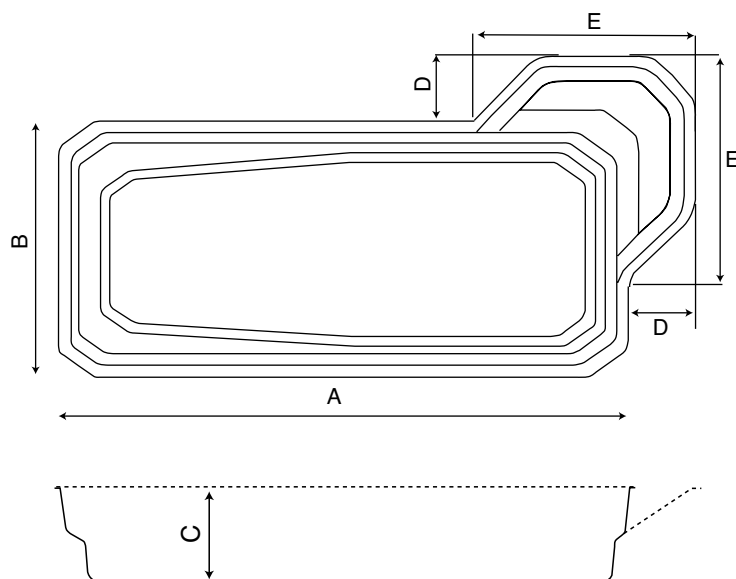

COTES - BIG-POOL PRIVILEGE A et B

	A	B	C	D	E
BIG-POOL PRIVILEGE A	8,50	3,70	1,50	1,00	3,50
BIG-POOL PRIVILEGE B	7,60	3,40	1,50	1,00	3,50

COTES DE TERRASSEMENT BIG- POOL PRIVILEGE