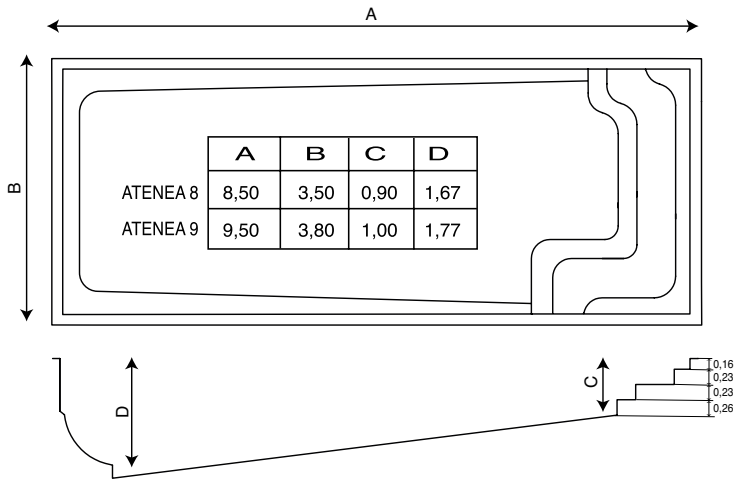

COTES - ATENEA 8 et 9

COTES DE TERRASSEMENT ATENEA