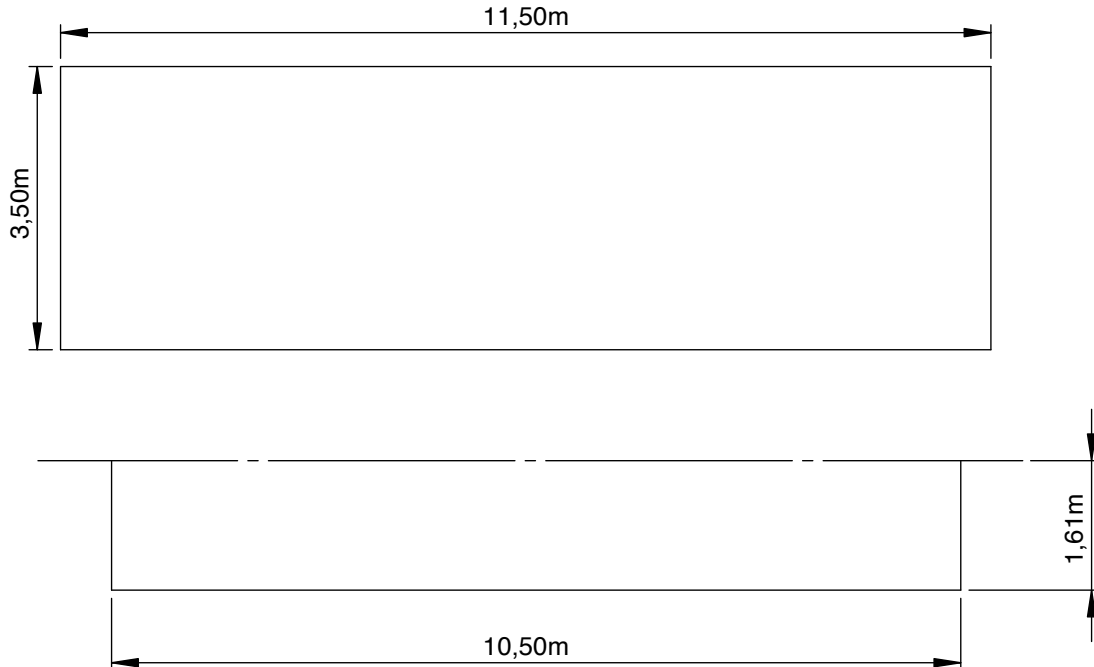

COTES DE TERRASSEMENT NORMA

POSITIONNEMENT DES REGLES NORMA

Longueur règles : 4,10m
Positionnement des règles : 1,22m
Ecartement des règles 2,20m

COTES - NOVA CONFORT

COTES DE TERRASSEMENT NOVA CONFORT

POSITIONNEMENT DES REGLES NOVA CONFORT

Longueur règles : 6,95m
Positionnement des règles : 1,58m
Ecartement des règles 3,00m

COTES - NOVA SWIM

COTES DE TERRASSEMENT NOVA SWIM

POSITIONNEMENT DES REGLES NOVA SWIM

Longueur règles : 10,50m
 Positionnement des règles : 1,51m
 Ecartement des règles : 2,80m
 Début : 0,35 m du bord du grand bain

COTES - OBELLA

COTES DE TERRASSEMENT OBELLA

POSITIONNEMENT DES REGLES OBELLA

Longueur règles : 5,10m
Positionnement des règles : 1,56m
Ecartement des règles 2,50m
Début, 0,65m du bord du grand bain :

COTES - OCTALIA

COTES DE TERRASSEMENT OCTALIA

POSITIONNEMENT DES REGLES OCTALIA

Cotes positionnement des règles : 1.48m

COTES - OLIBRA

COTES DE TERRASSEMENT OLIBRA

POSITIONNEMENT DES REGLES OLIBRA

Longueur règles : 5,20m
Positionnement des règles : 1,40m
Ecartement des règles 2,50m
Début : 0,20m du bord du grand bain.