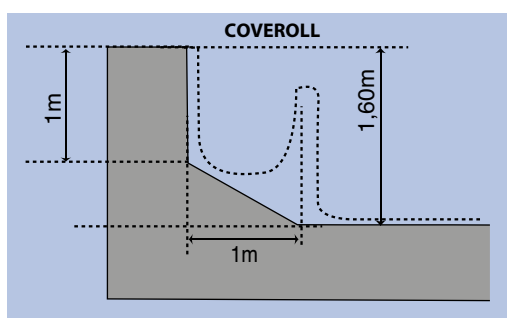

	E	F	G	H
ATENEA 8	1,15	0,50	0,60	1,30
ATENEA 9	1,85	0,50	0,60	1,35

POSITIONNEMENT DES REGLES ATENEA

	A	B	C
ATENEA 8	2,70	1,80	6,15
ATENEA 9	3,05	2,00	7,00

	D	E	F
ATENEA 8	1,05	1,65	0,97
ATENEA 9	1,15	1,76	0,96

COTES - BIG-POOL EVASION - CONFORT A et B

COTES DE TERRASSEMENT BIG EVASION - CONFORT

POSITIONNEMENT DES REGLES BIG EVASION CONFORT

BIG-POOL A
 Longueur règles : 8,00m
 Positionnement des règles : 1,50m
 Ecartement des règles : 3,00m