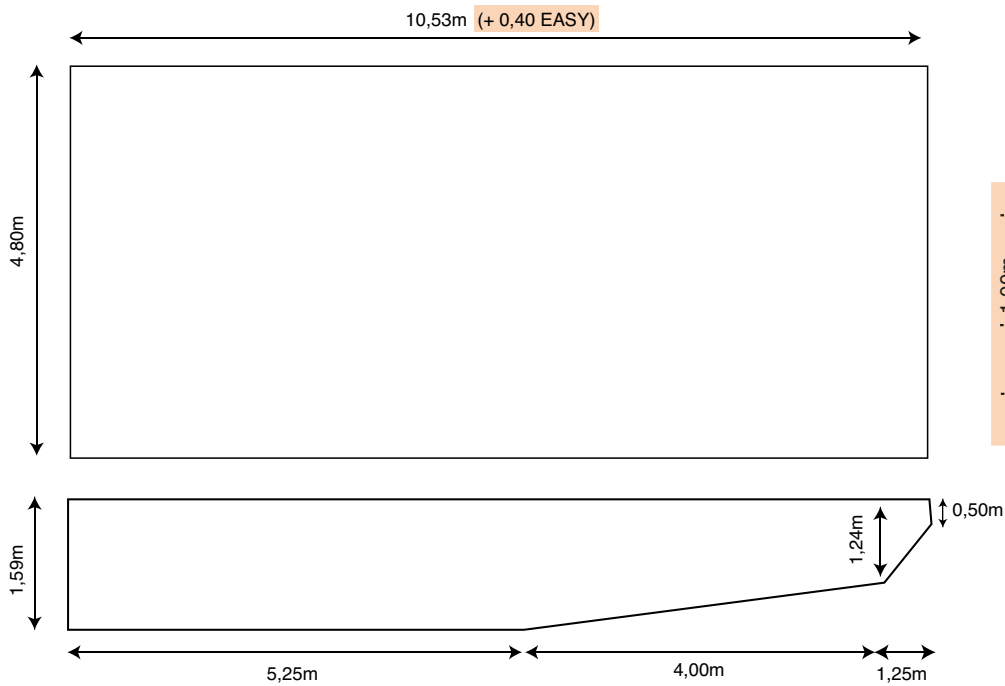

COTES DE TERRASSEMENT BRAZILIA