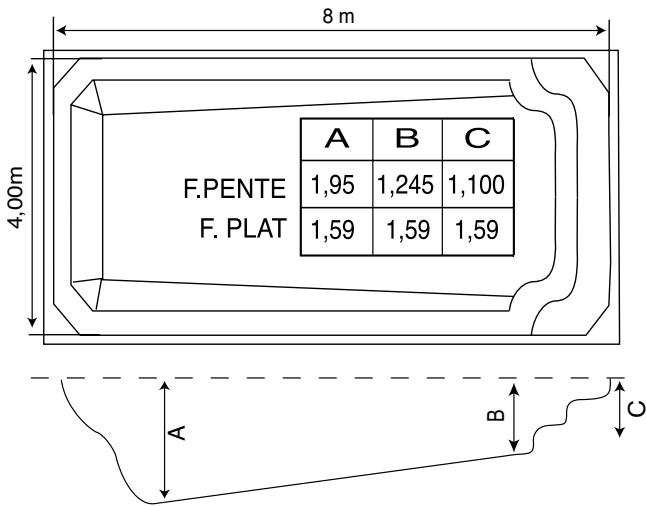

COTES - 8400