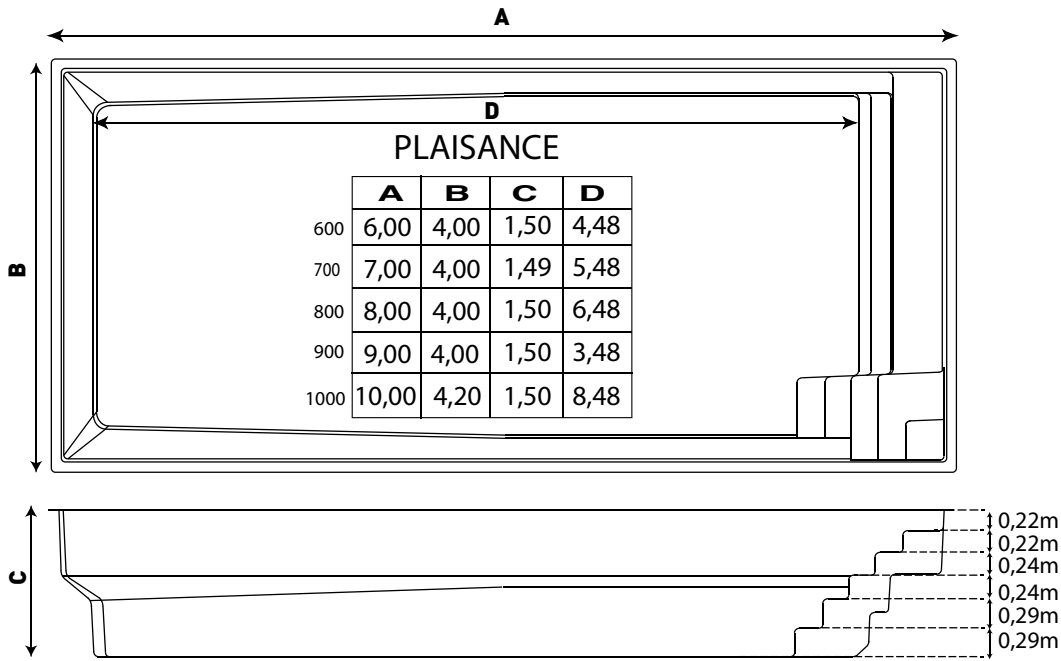

COTES OLYMPE - OVALIA

COTES DE TERRASSEMENT OVALIA

POSITIONNEMENT DES REGLES OVALIA

Longueur règles : 6,60m
Positionnement des règles : 1,50m
Ecartement des règles 2,80m
Début : 0,20m du bord du grand bain.

COTES - OXILIA

COTES DE TERRASSEMENT OXILIA

POSITIONNEMENT DES REGLES OXILIA

Longueur règles : 4,00m
 Positionnement des règles : 1.55m
 Ecartement des règles 3,00m
 Début : 0,20m du bord du grand bain.

COTES - PLAISANCE