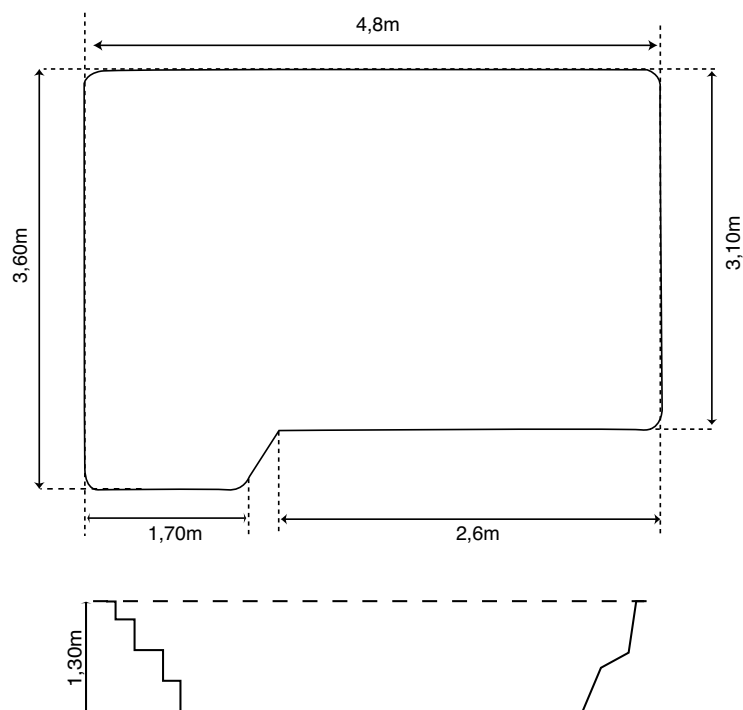

COTES DE TERRASSEMENT OCTALIA

POSITIONNEMENT DES REGLES OCTALIA

Cotes positionnement des règles : 1.48m

COTES - OLIBRA

COTES DE TERRASSEMENT OLIBRA

POSITIONNEMENT DES REGLES OLIBRA

Longueur règles : 5,20m
Positionnement des règles : 1,40m
Ecartement des règles 2,50m
Début : 0,20m du bord du grand bain.

COTES - OLINIA

COTES DE TERRASSEMENT OLINIA

POSITIONNEMENT DES REGLES OLINIA

Longueur règles : 6,10m
Positionnement des règles : 1,56m
Ecartement des règles 2,80m
Début, 0,65m du bord du grand bain.

COTES - OPTIMA

POSITIONNEMENT DES REGLES POOL

	D	E	F
MINI BABY-POOL	3,80	1,38	1,90
BABY-POOL	4,60	1,38	1,90
MAXI-POOL	5,60	1,40	2,60

COTES - ROMA

COTES DE TERRASSEMENT ROMA

POSITIONNEMENT DES REGLES ROMA

Longueur règles : 5,00m
Positionnement des règles : 1,55m
Ecartement des règles 3,00m
Début : 0,50m du bord du grand bain.

POSITIONNEMENT DES REGLES ROMAINE

	A	B	C	D	E	F
ROMAINE F.PENTE	3,30	2,70	7,15	0,85	1,88	1,08
ROMAINE F. PLAT	3,30	3,40	7,00	0,85	1,60	1,60

COTES - VENUS

COTES DE TERRASSEMENT VENUS

POSITIONNEMENT DES REGLES VENUS