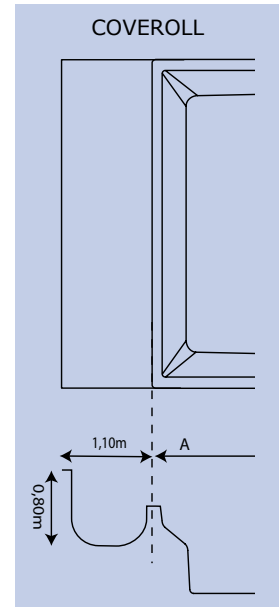

COTES - PLAISANCE MEDIA PLAGE

COTES DE TERRASSEMENT PLAISANCE PLAGE