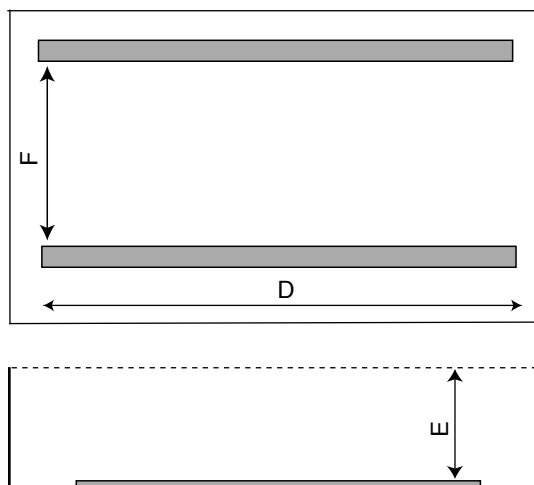

**POSITIONNEMENT
REGLES PLAGE
0,50m ET 0,25m**

COTES - POOL (MINI BABY-POOL / BABY-POOL / MAXI-POOL)

* Disponible sur commande usine U4PPP

COTES DE TERRASSEMENT POOL

	A	B	C
MINI BABY-POOL	4,80 4,67*	2,80	1,48
BABY-POOL	5,90	2,70	1,48
MAXI-POOL	6,90	3,40	1,50

POSITIONNEMENT DES REGLES POOL

	D	E	F
MINI BABY-POOL	3,80	1,38	1,90
BABY-POOL	4,60	1,38	1,90
MAXI-POOL	5,60	1,40	2,60

COTES - ROMA

COTES DE TERRASSEMENT ROMA

POSITIONNEMENT DES REGLES ROMA

Longueur règles : 5,00m
Positionnement des règles : 1,55m
Ecartement des règles 3,00m
Début : 0,50m du bord du grand bain.