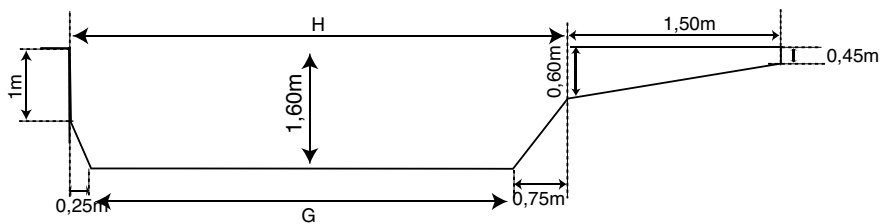

POSITIONNEMENT DES REGLES PLAISANCE PLAGE

POSITIONNEMENT REGLE BASSIN

	600	700	800	900	1000
Longueur règles	5,00	6,00	7,00	8,00	9,00
Positionnement des règles	1,50	1,49	1,50	1,50	1,50
Ecartement des règles	3,00	3,00	3,00	3,00	3,20
Distance du bord du grand bain	0,50	0,50	0,50	0,50	0,50

POSITIONNEMENT REGLES PLAGE 0,50m ET 0,35m