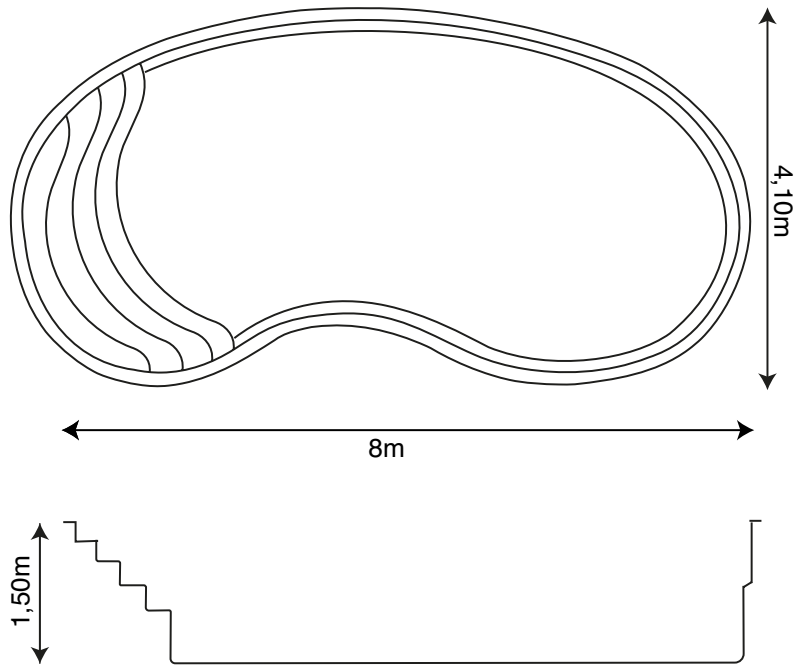

COTES - OLINIA

COTES DE TERRASSEMENT OLINIA

POSITIONNEMENT DES REGLES OLINIA

Longueur règles : 6,10m
Positionnement des règles : 1,56m
Ecartement des règles 2,80m
Début, 0,65m du bord du grand bain.

COTES - OPTIMA

COTES DE TERRASSEMENT OPTIMA

POSITIONNEMENT DES REGLES OPTIMA

Longueur règles : 6,50m
 Positionnement des règles : 1,50m
 Ecartement des règles : 3,00m

COTES - ORLANDO 6, 7, 8, 9, 10

	A	B	C
ORLANDO 6	6,00	3,00	1,48
ORLANDO 7	7,00	3,68	1,48
ORLANDO 8	8,00	3,68	1,48
ORLANDO 9	9,00	4,00	1,48
ORLANDO 10	10,00	4,00	1,48

COTES OLYMPE - OVALIA

COTES DE TERRASSEMENT OVALIA

POSITIONNEMENT DES REGLES OVALIA

Longueur règles : 6,60m
Positionnement des règles : 1,50m
Ecartement des règles 2,80m
Début : 0,20m du bord du grand bain.

COTES - OXILIA

COTES DE TERRASSEMENT OXILIA

POSITIONNEMENT DES REGLES OXILIA

Longueur règles : 4,00m
 Positionnement des règles : 1.55m
 Ecartement des règles 3,00m
 Début : 0,20m du bord du grand bain.

COTES - PLAISANCE