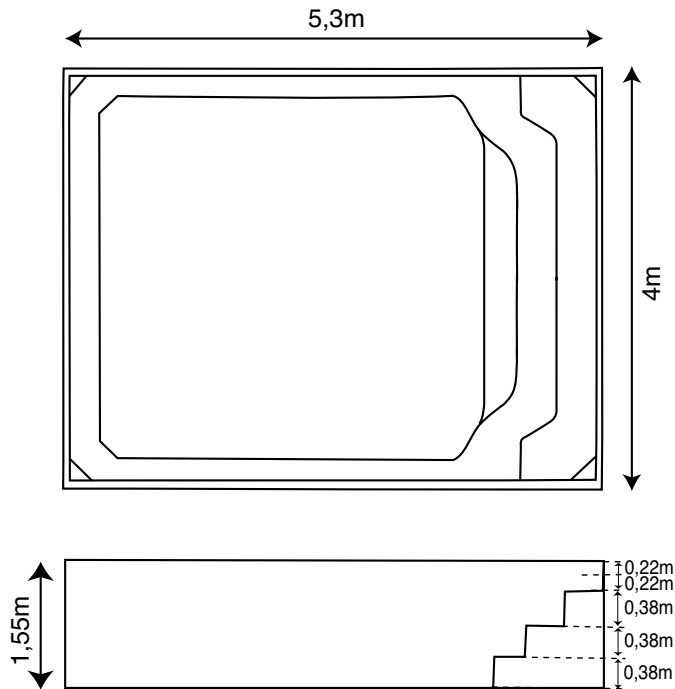

COTES DE TERRASSEMENT OCTALIA

POSITIONNEMENT DES REGLES OCTALIA

Cotes positionnement des règles : 1.48m

COTES - OLIBRA

COTES DE TERRASSEMENT OLIBRA

POSITIONNEMENT DES REGLES OLIBRA

Longueur règles : 5,20m
Positionnement des règles : 1,40m
Ecartement des règles 2,50m
Début : 0,20m du bord du grand bain.

COTES - OLINIA

COTES DE TERRASSEMENT OLINIA

POSITIONNEMENT DES REGLES OLINIA

Longueur règles : 6,10m
Positionnement des règles : 1,56m
Ecartement des règles 2,80m
Début, 0,65m du bord du grand bain.

COTES - OPTIMA

COTES OLYMPE - OVALIA

COTES DE TERRASSEMENT OVALIA

POSITIONNEMENT DES REGLES OVALIA

Longueur règles : 6,60m
Positionnement des règles : 1,50m
Ecartement des règles 2,80m
Début : 0,20m du bord du grand bain.

COTES - OXILIA

COTES DE TERRASSEMENT OXILIA

POSITIONNEMENT DES REGLES OXILIA

Longueur règles : 4,00m
 Positionnement des règles : 1.55m
 Ecartement des règles 3,00m
 Début : 0,20m du bord du grand bain.

COTES - PLAISANCE