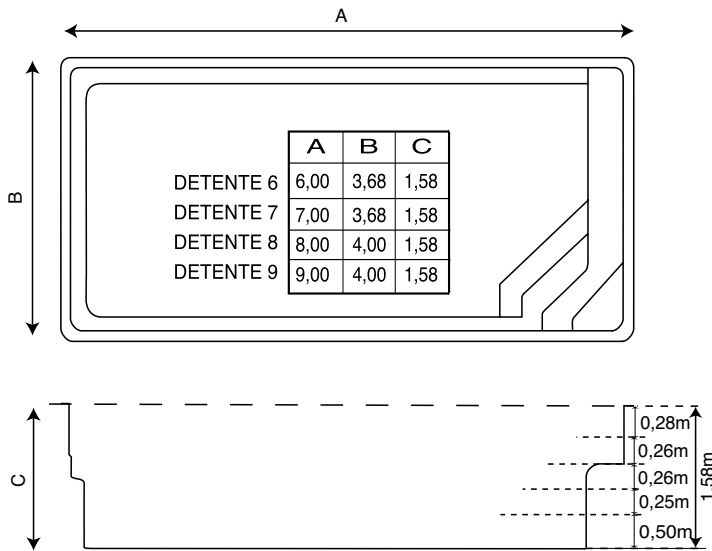

COTES - DETENTE 6, 7, 8, 9