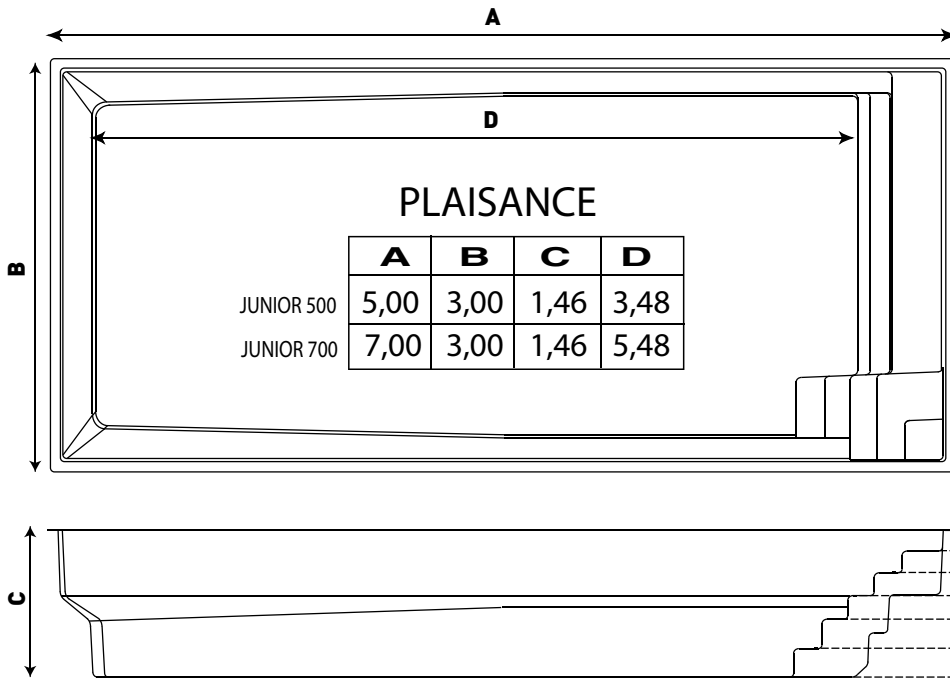

COTES - PLAISANCE JUNIOR