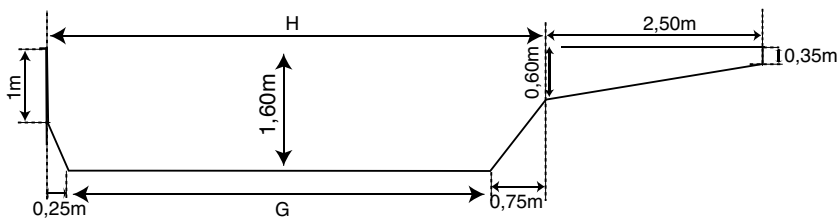

POSITIONNEMENT DES REGLES PLAISANCE PLAGE

	600	700	800	900	1000
Longueur règles	5,00	6,00	7,00	8,00	9,00
Positionnement des règles	1,50	1,49	1,50	1,50	1,50
Ecartement des règles	3,00	3,00	3,00	3,00	3,20
Distance du bord du grand bain	0,50	0,50	0,50	0,50	0,50

**POSITIONNEMENT
REGLES PLAGE
0,50m ET 0,25m**