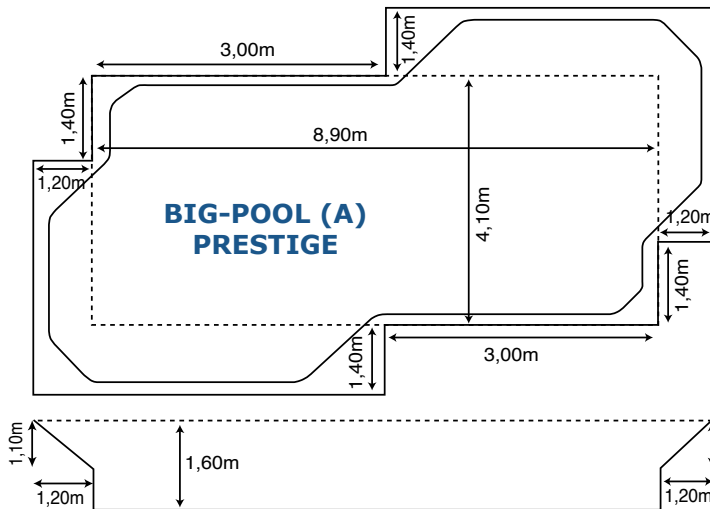

COTES - BIG-POOL PALACE A et B

	A	B	C	D	E	F	G
BIG-POOL PALACE A	8,50	3,70	1,50	1,20	1,00	6,70	3,80
BIG-POOL PALACE B	7,60	3,40	1,50	1,20	1,00	6,70	3,80

COTES DE TERRASSEMENT BIG- POOL PALACE

POSITIONNEMENT DES REGLES BIG-POOL PALACE

BIG-POOL A
 Longueur règles : 8,00m
 Positionnement des règles : 1,50m
 Ecartement des règles : 3,00m

BIG-POOL B
 Longueur règles : 7,10m
 Positionnement des règles : 1,50m
 Ecartement des règles : 2,70m

COTES - BIG-POOL PRESTIGE A et B

	A	B	C	D	E	F	G
BIG-POOL PRESTIGE A	8,50	3,70	1,50	1,20	1,00	6,70	3,80
BIG-POOL PRESTIGE B	7,60	3,40	1,50	1,20	1,00	6,70	3,80

COTES DE TERRASSEMENT BIG- POOL PRESTIGE

POSITIONNEMENT DES REGLES BIG-POOL PRESTIGE