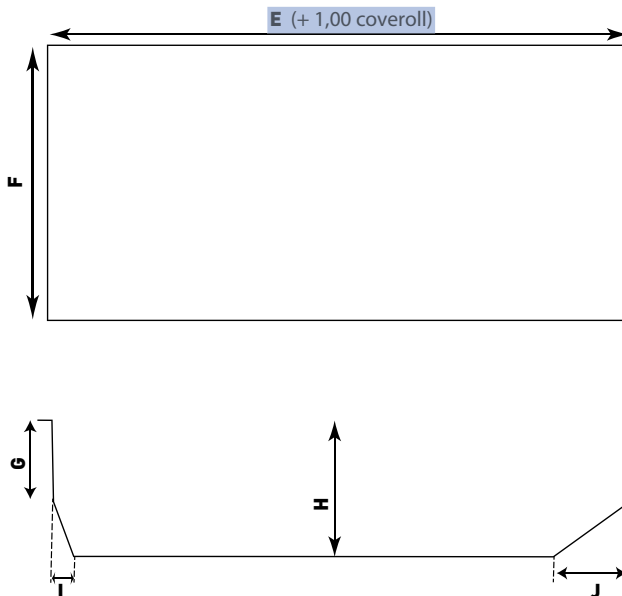

COTES DE TERRASSEMENT PLAISANCE

PLAISANCE	E	F	G	H	I	J
JUNIOR 500	5,50	3,50	1,00	1,56	0,25	0,75
JUNIOR 700	7,50	3,50	1,00	1,56	0,25	0,75