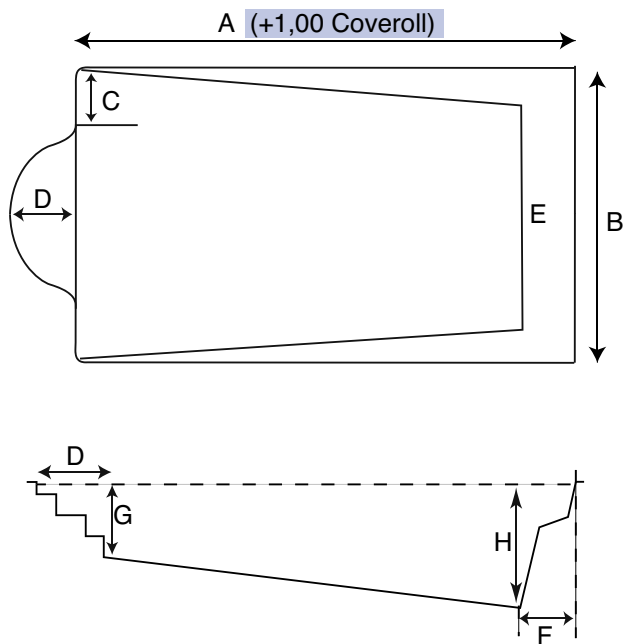

A	B	C	D	E
ROMAINE F.PENTE	8,50	4,20	0,50	1,25	3,40
ROMAINE F. PLAT	8,50	4,20	0,50	1,25	3,40

	F	G	H
ROMAINE F.PENTE	0,50	1,15	2,05
ROMAINE F. PLAT	0,50	1,70	1,70