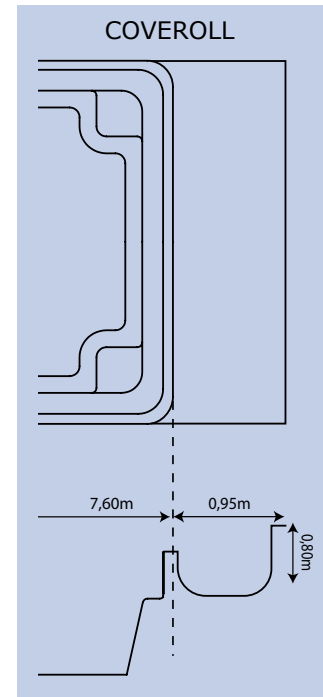

COTES - ROMA