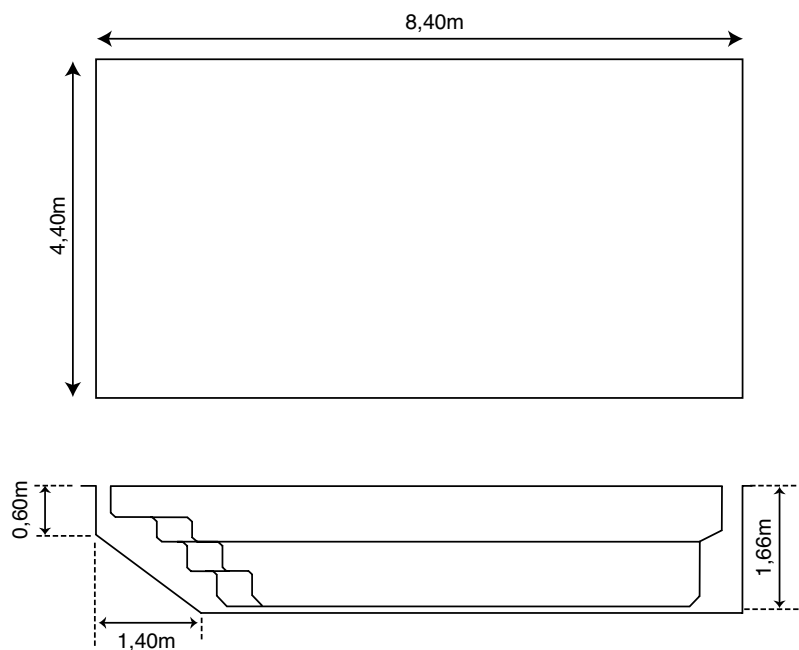

COTES - OBELLA

COTES DE TERRASSEMENT OBELLA

POSITIONNEMENT DES REGLES OBELLA

Longueur règles : 5,10m
Positionnement des règles : 1,56m
Ecartement des règles 2,50m
Début, 0,65m du bord du grand bain :

COTES - OCTALIA

COTES DE TERRASSEMENT OCTALIA

POSITIONNEMENT DES REGLES OCTALIA

Cotes positionnement des règles : 1.48m

COTES - OLIBRA

COTES DE TERRASSEMENT OLIBRA

POSITIONNEMENT DES REGLES OLIBRA

Longueur règles : 5,20m
Positionnement des règles : 1,40m
Ecartement des règles 2,50m
Début : 0,20m du bord du grand bain.

COTES - OLINIA

COTES DE TERRASSEMENT OLINIA

POSITIONNEMENT DES REGLES OLINIA

Longueur règles : 6,10m
Positionnement des règles : 1,56m
Ecartement des règles 2,80m
Début, 0,65m du bord du grand bain.

COTES - OPTIMA

COTES OLYMPE - OVALIA

COTES DE TERRASSEMENT OVALIA

POSITIONNEMENT DES REGLES OVALIA

Longueur règles : 6,60m
Positionnement des règles : 1,50m
Ecartement des règles 2,80m
Début : 0,20m du bord du grand bain.