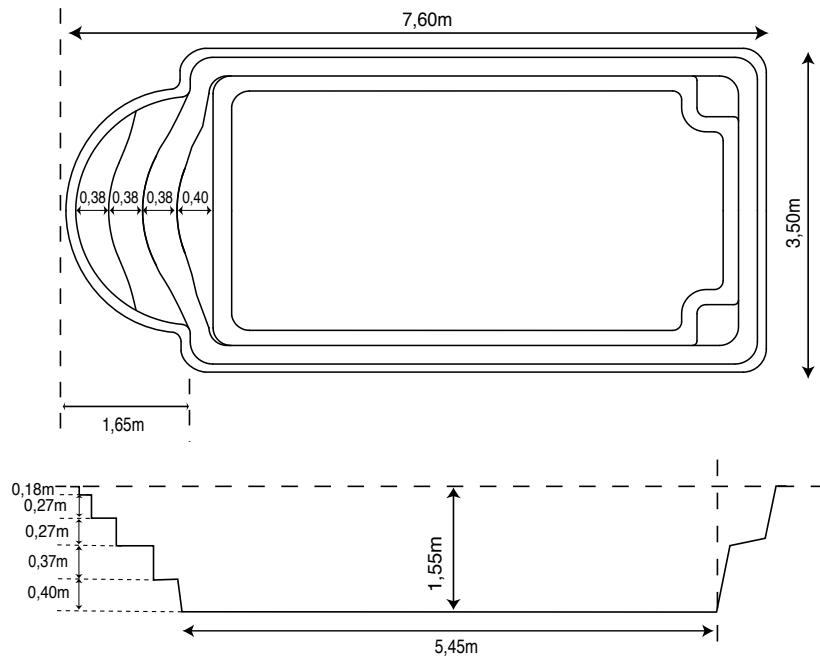

POSITIONNEMENT DES REGLES PLAISANCE PLAGE

	600	700	800	900	1000
Longueur règles	5,00	6,00	7,00	8,00	9,00
Positionnement des règles	1,50	1,49	1,50	1,50	1,50
Ecartement des règles	3,00	3,00	3,00	3,00	3,20
Distance du bord du grand bain	0,50	0,50	0,50	0,50	0,50

**POSITIONNEMENT
REGLES PLAGE
0,50m ET 0,25m**

COTES - POOL (MINI BABY-POOL / BABY-POOL / MAXI-POOL)

* Disponible sur commande usine U4PPP

COTES DE TERRASSEMENT POOL

	A	B	C
MINI BABY-POOL	4,80 4,67*	2,80	1,48
BABY-POOL	5,90	2,70	1,48
MAXI-POOL	6,90	3,40	1,50

POSITIONNEMENT DES REGLES POOL

	D	E	F
MINI BABY-POOL	3,80	1,38	1,90
BABY-POOL	4,60	1,38	1,90
MAXI-POOL	5,60	1,40	2,60

COTES - ROMA

COTES DE TERRASSEMENT ROMA

POSITIONNEMENT DES REGLES ROMA

Longueur règles : 5,00m
Positionnement des règles : 1,55m
Ecartement des règles 3,00m
Début : 0,50m du bord du grand bain.