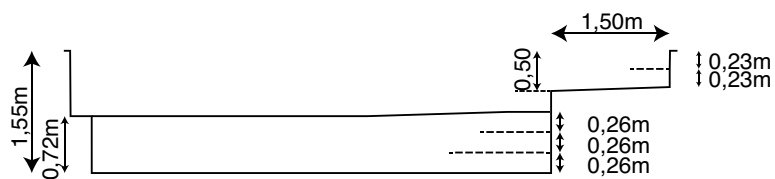

COTES DE TERRASSEMENT DETENTE PLAGE