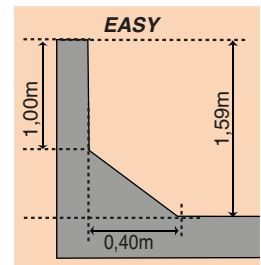

BIG-POOL A
 Longueur règles : 8,00m
 Positionnement des règles : 1,50m
 Ecartement des règles : 3,00m

BIG-POOL B
 Longueur règles : 7,10m
 Positionnement des règles : 1,50m
 Ecartement des règles : 2,70m

COTES - BIG-POOL PRESTIGE A et B

	A	B	C	D	E	F	G
BIG-POOL PRESTIGE A	8,50	3,70	1,50	1,20	1,00	6,70	3,80
BIG-POOL PRESTIGE B	7,60	3,40	1,50	1,20	1,00	6,70	3,80

COTES DE TERRASSEMENT BIG- POOL PRESTIGE

POSITIONNEMENT DES REGLES BIG-POOL PRESTIGE

COTES - BRAZILIA

COTES DE TERRASSEMENT BRAZILIA

POSITIONNEMENT DES REGLES BRAZILIA

COTES - CALISTA PLAGE

COTES DE TERRASSEMENT CALISTA PLAGE

POSITIONNEMENT DES REGLES CALISTA PLAGE

Longueur règles : 6,00m
Positionnement des règles : 1,50m
Ecartement des règles : 2,80m
Début : 0,35 m du bord du grand bain