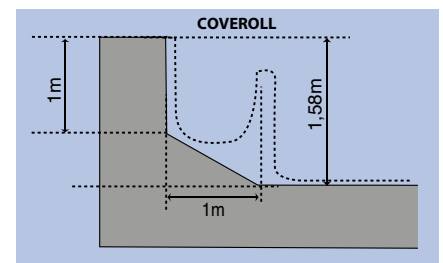

COTES - ORLANDO 6, 7, 8, 9, 10

	A	B	C
ORLANDO 6	6,00	3,00	1,48
ORLANDO 7	7,00	3,68	1,48
ORLANDO 8	8,00	3,68	1,48
ORLANDO 9	9,00	4,00	1,48
ORLANDO 10	10,00	4,00	1,48

COTES DE TERRASSEMENT ORLANDO

	A	B	C
ORLANDO 6	6,40	3,40	4,50
ORLANDO 7	7,40	4,10	5,50
ORLANDO 8	8,40	4,10	6,50
ORLANDO 9	9,40	4,40	7,40
ORLANDO 10	10,40	4,40	8,50

POSITIONNEMENT DES REGLES ORLANDO

	D	E	F
ORLANDO 6	4,00	1,48	2,40
ORLANDO 7	5,00	1,48	3,10
ORLANDO 8	6,00	1,48	3,10
ORLANDO 9	7,00	1,48	3,40
ORLANDO 10	8,00	1,48	3,40