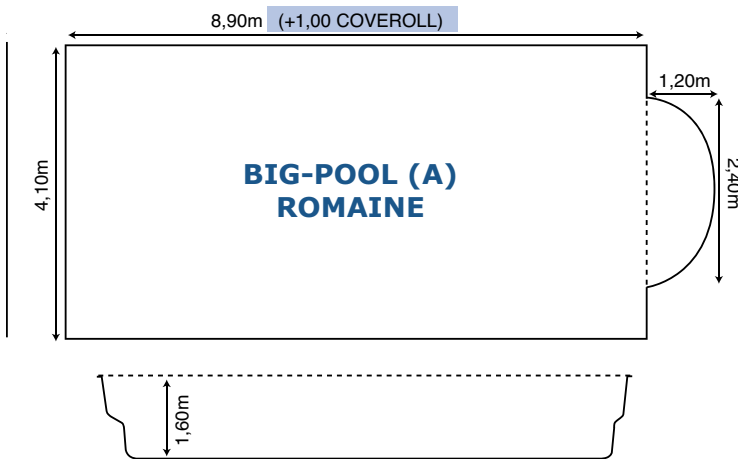

	E	F	G	H
ATENEA 8	1,15	0,50	0,60	1,30
ATENEA 9	1,85	0,50	0,60	1,35

POSITIONNEMENT DES REGLES ATENEA

	A	B	C
ATENEA 8	2,70	1,80	6,15
ATENEA 9	3,05	2,00	7,00

	D	E	F
ATENEA 8	1,05	1,65	0,97
ATENEA 9	1,15	1,76	0,96

COTES - BIG-POOL EVASION - CONFORT A et B

COTES DE TERRASSEMENT BIG EVASION - CONFORT

POSITIONNEMENT DES REGLES BIG EVASION CONFORT

BIG-POOL A
 Longueur règles : 8,00m
 Positionnement des règles : 1,50m
 Ecartement des règles : 3,00m

BIG-POOL B
 Longueur règles : 7,10m
 Positionnement des règles : 1,50m
 Ecartement des règles : 2,70m

COTES - BIG-POOL ROMAINE A et B

COTES DE TERRASSEMENT BIG- POOL ROMAINE

POSITIONNEMENT DES REGLES BIG-POOL ROMAINE