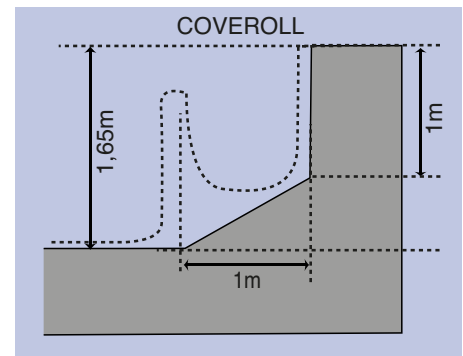

**POSITIONNEMENT
REGLES PLAGE
0,50m ET 0,25m**

COTES - POOL (MINI BABY-POOL / BABY-POOL / MAXI-POOL)

* Disponible sur commande usine U4PPP

COTES DE TERRASSEMENT POOL

	A	B	C
MINI BABY-POOL	4,80 4,67*	2,80	1,48
BABY-POOL	5,90	2,70	1,48
MAXI-POOL	6,90	3,40	1,50

POSITIONNEMENT DES REGLES POOL

	D	E	F
MINI BABY-POOL	3,80	1,38	1,90
BABY-POOL	4,60	1,38	1,90
MAXI-POOL	5,60	1,40	2,60

COTES - ROMA

COTES DE TERRASSEMENT ROMA

POSITIONNEMENT DES REGLES ROMA

Longueur règles : 5,00m
Positionnement des règles : 1,55m
Ecartement des règles 3,00m
Début : 0,50m du bord du grand bain.