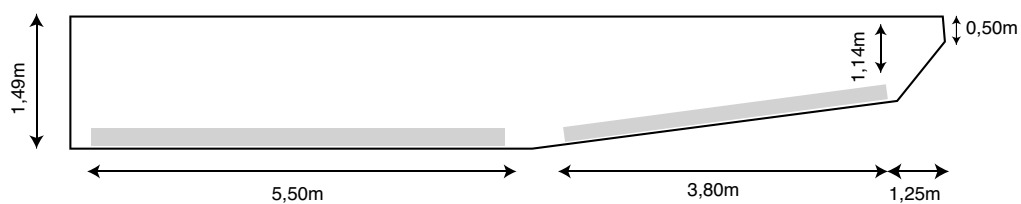

COTES - BIG-POOL PRESTIGE A et B

	A	B	C	D	E	F	G
BIG-POOL PRESTIGE A	8,50	3,70	1,50	1,20	1,00	6,70	3,80
BIG-POOL PRESTIGE B	7,60	3,40	1,50	1,20	1,00	6,70	3,80

COTES DE TERRASSEMENT BIG- POOL PRESTIGE

POSITIONNEMENT DES REGLES BIG-POOL PRESTIGE

BIG-POOL A
 Longueur règles : 8,00m
 Positionnement des règles : 1,50m
 Ecartement des règles : 3,00m

BIG-POOL B
 Longueur règles : 7,10m
 Positionnement des règles : 1,50m
 Ecartement des règles : 2,70m

COTES - BRAZILIA

COTES DE TERRASSEMENT BRAZILIA

POSITIONNEMENT DES REGLES BRAZILIA

COTES - CALISTA PLAGE

COTES DE TERRASSEMENT CALISTA PLAGE

POSITIONNEMENT DES REGLES CALISTA PLAGE

Longueur règles : 6,00m
Positionnement des règles : 1,50m
Ecartement des règles : 2,80m
Début : 0,35 m du bord du grand bain