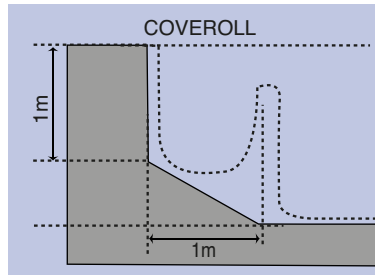

COTES DE TERRASSEMENT 8400