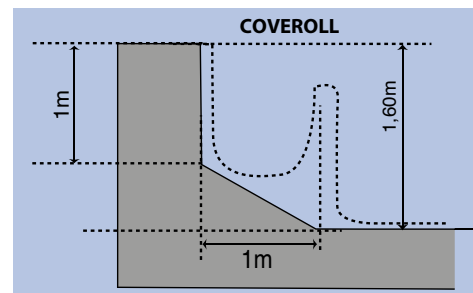

POSITIONNEMENT DES REGLES PLAISANCE

	JUNIOR 500	JUNIOR 700
Longueur règles	4,00	6,00
Positionnement des règles	1,46	1,46
Ecartement des règles	1,70	1,70
Distance du bord du grand bain	0,50	0,50