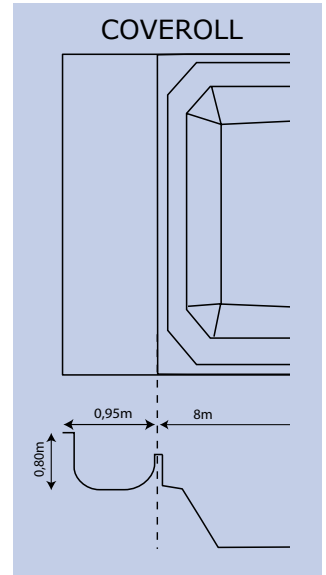

COTES - 8400