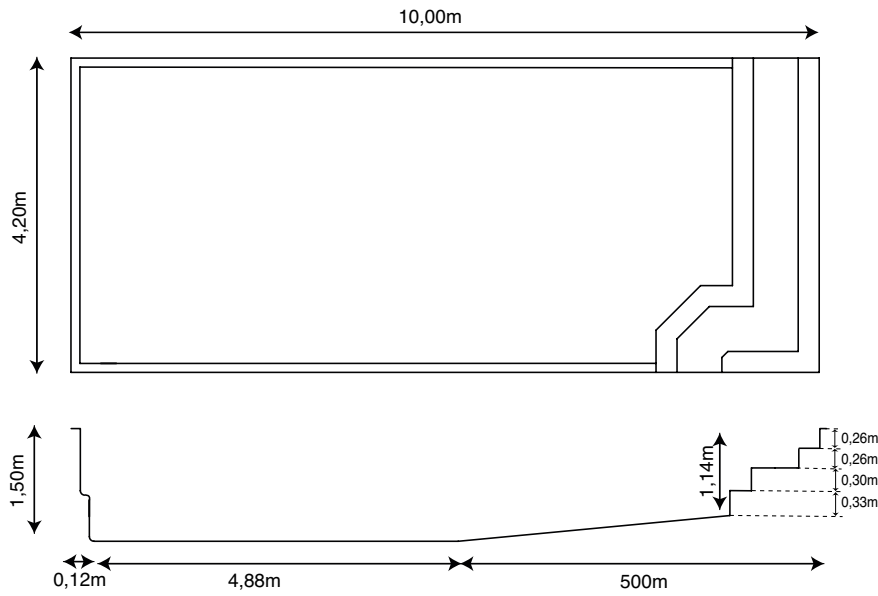

COTES - BRAZILIA