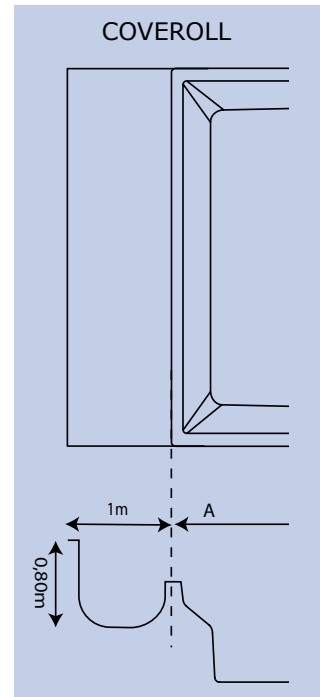

COTES - PLAISANCE JUNIOR