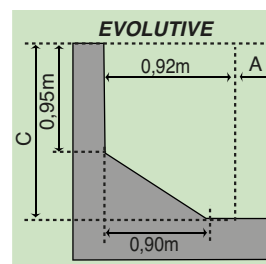

**POSITIONNEMENT
REGLES PLAGE
0,50m ET 0,25m**

COTES - POOL (MINI BABY-POOL / BABY-POOL / MAXI-POOL)

* Disponible sur commande usine U4PPP

COTES DE TERRASSEMENT POOL

	A	B	C
MINI BABY-POOL	4,80 4,67*	2,80	1,48
BABY-POOL	5,90	2,70	1,48
MAXI-POOL	6,90	3,40	1,50

POSITIONNEMENT DES REGLES POOL

	D	E	F
MINI BABY-POOL	3,80	1,38	1,90
BABY-POOL	4,60	1,38	1,90
MAXI-POOL	5,60	1,40	2,60

COTES - ROMA

COTES DE TERRASSEMENT ROMA

POSITIONNEMENT DES REGLES ROMA

Longueur règles : 5,00m
Positionnement des règles : 1,55m
Ecartement des règles 3,00m
Début : 0,50m du bord du grand bain.