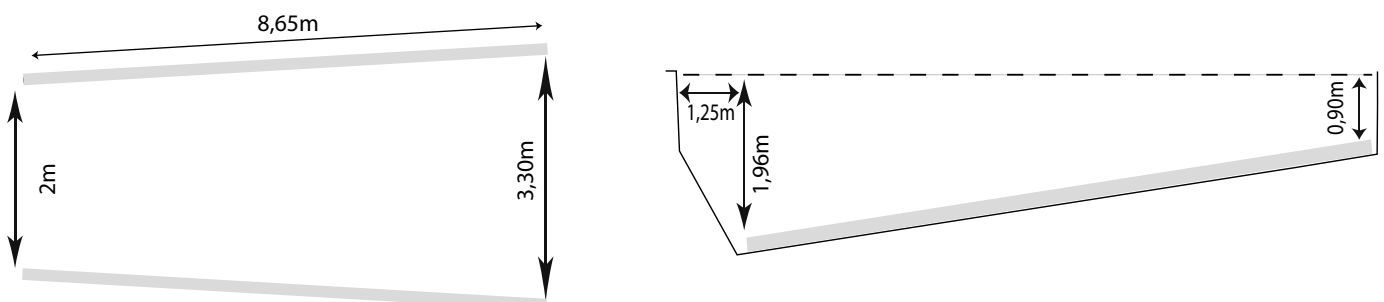

POSITIONNEMENT DES REGLES NEUEVA