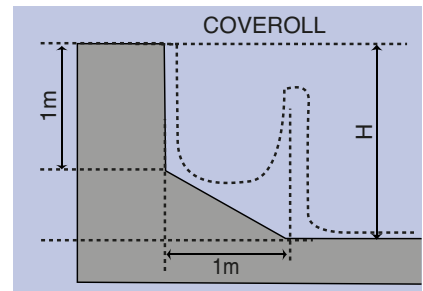

COTES - ROMAINE

COTES DE TERRASSEMENT ROMAINE

	A	B	C	D	E
ROMAINE F.PENTE	8,50	4,20	0,50	1,25	3,40
ROMAINE F. PLAT	8,50	4,20	0,50	1,25	3,40

	F	G	H
ROMAINE F.PENTE	0,50	1,15	2,05
ROMAINE F. PLAT	0,50	1,70	1,70

POSITIONNEMENT DES REGLES ROMAINE

	A	B	C	D	E	F
ROMAINE F.PENTE	3,30	2,70	7,15	0,85	1,88	1,08
ROMAINE F. PLAT	3,30	3,40	7,00	0,85	1,60	1,60