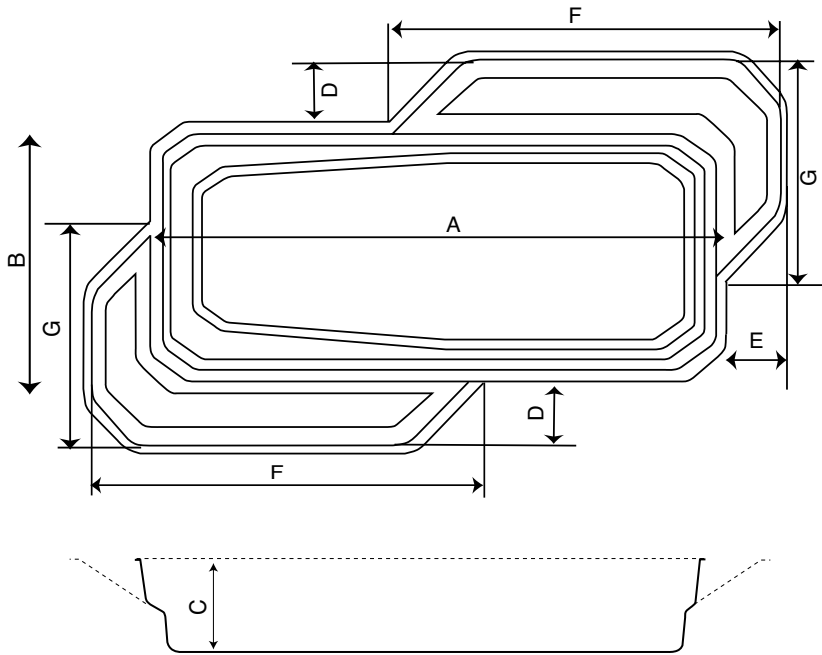

COTES - BIG-POOL PRESTIGE A et B

	A	B	C	D	E	F	G
BIG-POOL PRESTIGE A	8,50	3,70	1,50	1,20	1,00	6,70	3,80
BIG-POOL PRESTIGE B	7,60	3,40	1,50	1,20	1,00	6,70	3,80

COTES DE TERRASSEMENT BIG- POOL PRESTIGE