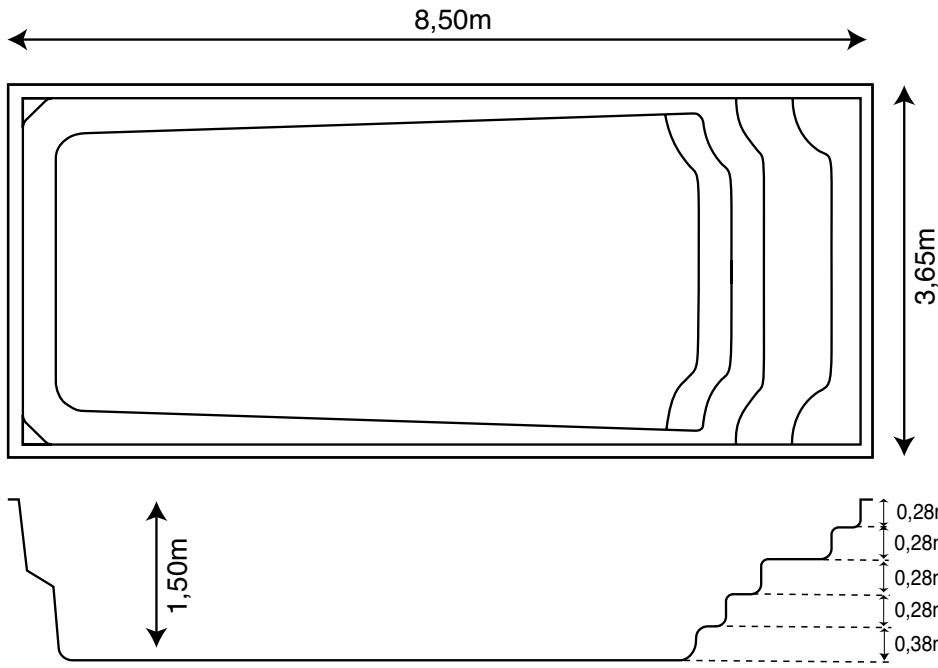

Longueur règles : 6,95m
Positionnement des règles : 1,58m
Ecartement des règles 3,00m

COTES - NOVA SWIM

COTES DE TERRASSEMENT NOVA SWIM

POSITIONNEMENT DES REGLES NOVA SWIM

Longueur règles : 10,50m
 Positionnement des règles : 1,51m
 Ecartement des règles : 2,80m
 Début : 0,35 m du bord du grand bain

COTES - OBELLA

COTES DE TERRASSEMENT OBELLA

POSITIONNEMENT DES REGLES OBELLA

Longueur règles : 5,10m
Positionnement des règles : 1,56m
Ecartement des règles 2,50m
Début, 0,65m du bord du grand bain :

COTES - OCTALIA

COTES DE TERRASSEMENT OCTALIA

POSITIONNEMENT DES REGLES OCTALIA

Cotes positionnement des règles : 1.48m

COTES - OLIBRA

COTES DE TERRASSEMENT OLIBRA

POSITIONNEMENT DES REGLES OLIBRA

Longueur règles : 5,20m
Positionnement des règles : 1,40m
Ecartement des règles 2,50m
Début : 0,20m du bord du grand bain.

COTES - OLINIA

COTES DE TERRASSEMENT OLINIA

POSITIONNEMENT DES REGLES OLINIA

Longueur règles : 6,10m
Positionnement des règles : 1,56m
Ecartement des règles 2,80m
Début, 0,65m du bord du grand bain.

COTES - OPTIMA