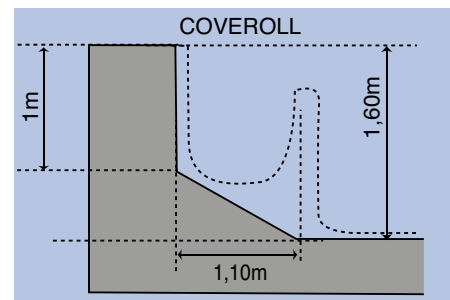

POSITIONNEMENT DES REGLES PLAISANCE PLAGE

	600	700	800	900	1000
Longueur règles	5,00	6,00	7,00	8,00	9,00
Positionnement des règles	1,50	1,49	1,50	1,50	1,50
Ecartement des règles	3,00	3,00	3,00	3,00	3,20
Distance du bord du grand bain	0,50	0,50	0,50	0,50	0,50

**POSITIONNEMENT
REGLES PLAGE
0,50m ET 0,25m**