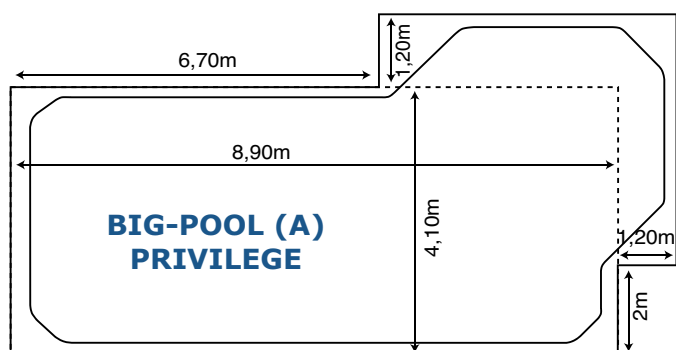

BIG-POOL B
 Longueur règles : 7,10m
 Positionnement des règles : 1,50m
 Ecartement des règles : 2,70m

COTES - BIG-POOL ROMAINE A et B

COTES DE TERRASSEMENT BIG- POOL ROMAINE

POSITIONNEMENT DES REGLES BIG-POOL ROMAINE

BIG-POOL A
 Longueur règles : 8,00m
 Positionnement des règles : 1,50m
 Ecartement des règles : 3,00m

BIG-POOL B
 Longueur règles : 7,10m
 Positionnement des règles : 1,50m
 Ecartement des règles : 2,70m

COTES - BIG-POOL PRIVILEGE A et B

	A	B	C	D	E
BIG-POOL PRIVILEGE A	8,50	3,70	1,50	1,00	3,50
BIG-POOL PRIVILEGE B	7,60	3,40	1,50	1,00	3,50

COTES DE TERRASSEMENT BIG- POOL PRIVILEGE

POSITIONNEMENT DES REGLES BIG-POOL PRIVILEGE