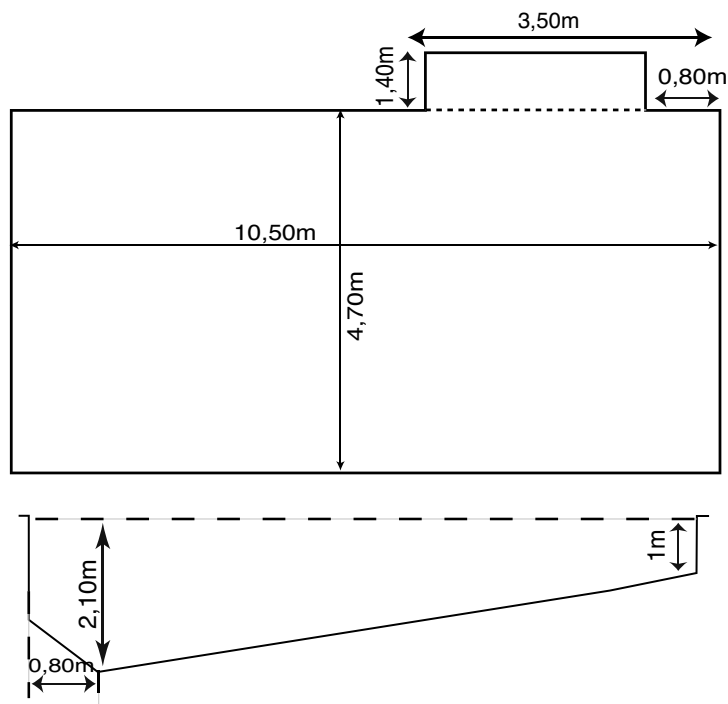

COTES DE TERRASSEMENT NEUEVA