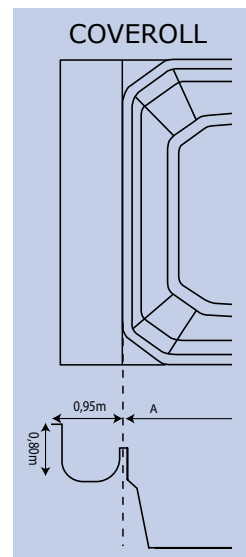

RECUEIL DE COTES

Représentations « vue de dessus » et « plan de coupe » :

Ces vues sont des représentations schématiques non normalisées pour représenter au mieux les formes de la piscine. En dehors des grandes longueurs, largeurs et profondeurs, les cotes données n'ont qu'une valeur approchée à titre informatif (hauteur ou longueur de marche, de banquette...).

	E	F	G	H
ATENEA 8	1,15	0,50	0,60	1,30
ATENEA 9	1,85	0,50	0,60	1,35

POSITIONNEMENT DES REGLES ATENEA

	A	B	C
ATENEA 8	2,70	1,80	6,15
ATENEA 9	3,05	2,00	7,00

	D	E	F
ATENEA 8	1,05	1,65	0,97
ATENEA 9	1,15	1,76	0,96

COTES - BIG-POOL EVASION - CONFORT A et B

COTES DE TERRASSEMENT BIG EVASION - CONFORT

POSITIONNEMENT DES REGLES BIG EVASION CONFORT

BIG-POOL A
 Longueur règles : 8,00m
 Positionnement des règles : 1,50m
 Ecartement des règles : 3,00m

BIG-POOL B
 Longueur règles : 7,10m
 Positionnement des règles : 1,50m
 Ecartement des règles : 2,70m

COTES - BIG-POOL ROMAINE A et B

COTES DE TERRASSEMENT BIG- POOL ROMAINE

POSITIONNEMENT DES REGLES BIG-POOL ROMAINE