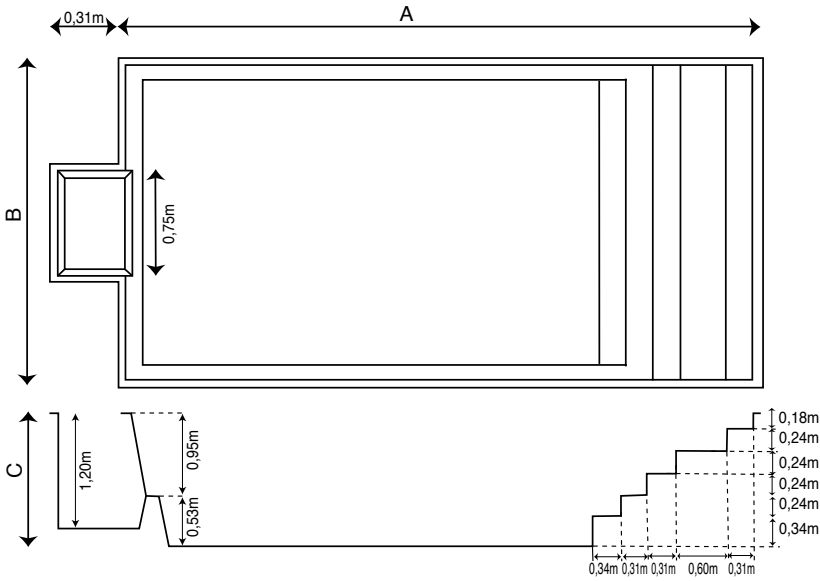

COTES - HORNERSWIM 6, 7, 8, 9, 10