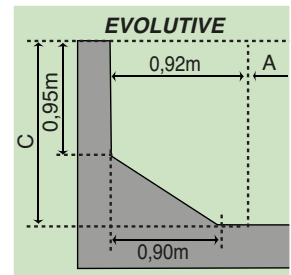

COTES DE TERRASSEMENT NORMA

POSITIONNEMENT DES REGLES NORMA

Longueur règles : 4,10m
Positionnement des règles : 1,22m
Ecartement des règles 2,20m

COTES - NOVA CONFORT

COTES DE TERRASSEMENT NOVA CONFORT

POSITIONNEMENT DES REGLES NOVA CONFORT

Longueur règles : 6,95m
Positionnement des règles : 1,58m
Ecartement des règles 3,00m

COTES - NOVA SWIM

COTES DE TERRASSEMENT NOVA SWIM

POSITIONNEMENT DES REGLES NOVA SWIM

Longueur règles : 10,50m
 Positionnement des règles : 1,51m
 Ecartement des règles : 2,80m
 Début : 0,35 m du bord du grand bain

COTES DE TERRASSEMENT OCTALIA

POSITIONNEMENT DES REGLES OCTALIA

Cotes positionnement des règles : 1.48m

COTES - OLIBRA

COTES DE TERRASSEMENT OLIBRA

POSITIONNEMENT DES REGLES OLIBRA

Longueur règles : 5,20m
Positionnement des règles : 1,40m
Ecartement des règles 2,50m
Début : 0,20m du bord du grand bain.