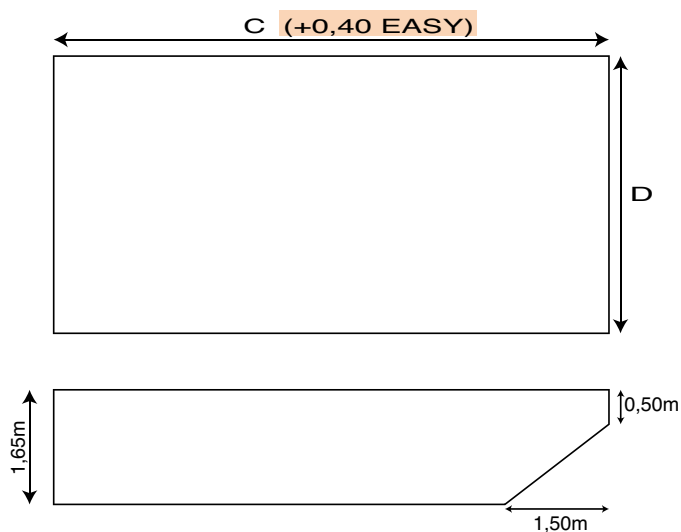

C	D
DETENTE PLAGE 7	8,00	4,00
DETENTE PLAGE 8	9,00	4,40
DETENTE PLAGE 9	10,00	4,40