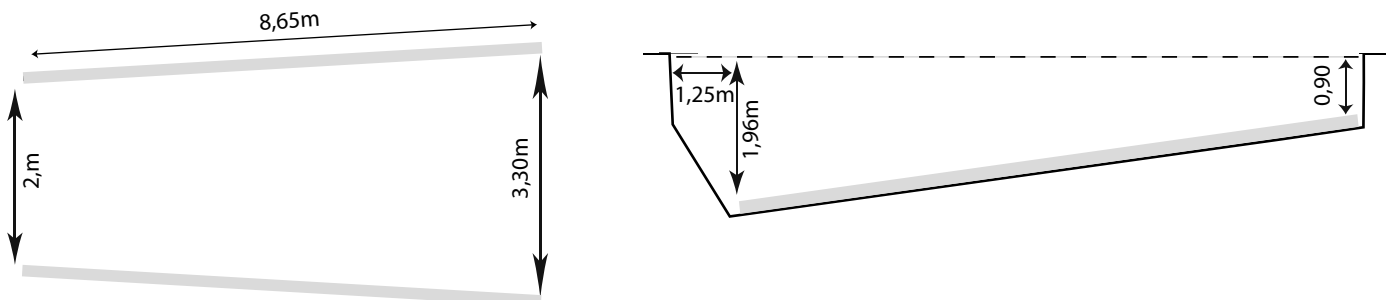

POSITIONNEMENT DES REGLES NEUEA PLAGE