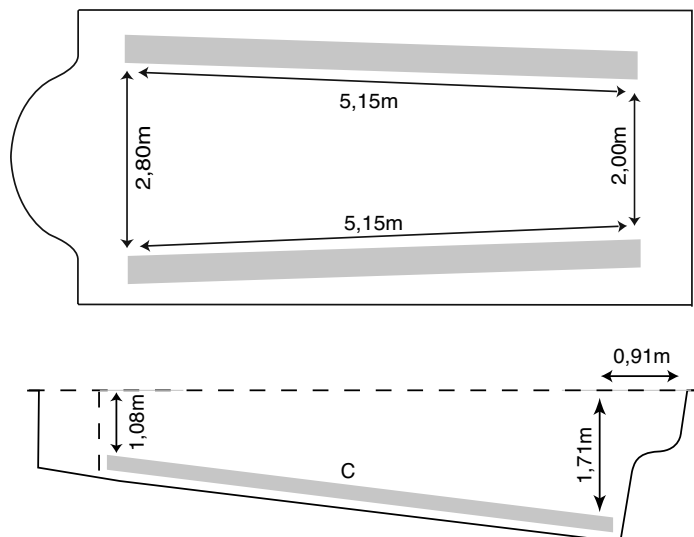

BIG-POOL B
 Longueur règles : 7,10m
 Positionnement des règles : 1,50m
 Ecartement des règles : 2,70m

COTES - BIG-POOL ROMAINE A et B

COTES DE TERRASSEMENT BIG- POOL ROMAINE

POSITIONNEMENT DES REGLES BIG-POOL ROMAINE

POSITIONNEMENT DES REGLES JUPITER

Longueur règles : 7,10m
 Positionnement des règles : 1,48m
 Ecartement des règles : 3,20m
 Début : 0,50 m du bord du grand bain

COTES - MARTE

COTES DE TERRASSEMENT MARTE

POSITIONNEMENT DES REGLES MARTE

COTES - MINI KARÉ

COTES DE TERRASSEMENT MINI KARÉ

POSITIONNEMENT DES REGLES MINI KARÉ

Longueur règles : 2,50m
Positionnement des règles : 1,40m
Ecartement des règles : 2,85m
Début : 0,35 m du bord du grand bain