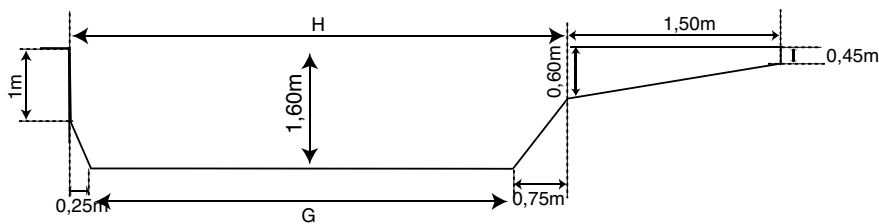

POSITIONNEMENT REGLES PLAGE 0,50m ET 0,35m

COTES - PLAISANCE JUNIOR MEDIA PLAGE

COTES DE TERRASSEMENT PLAISANCE PLAGE

	E	F	G	H
M.P. Junior 500	7,00	3,50	4,50	5,50
M.P. Junior 700	9,00	3,50	6,50	7,50

POSITIONNEMENT DES REGLES PLAISANCE PLAGE

POSITIONNEMENT REGLE BASSIN

	M.P. Junior 500	M.P. Junior 700
Longueur règles	4,00	6,00
Positionnement des règles	1,46	1,46
Ecartement des règles	1,70	1,70
Distance du bord du grand bain	0,50	0,50

POSITIONNEMENT REGLES PLAGE 0,50m ET 0,35m