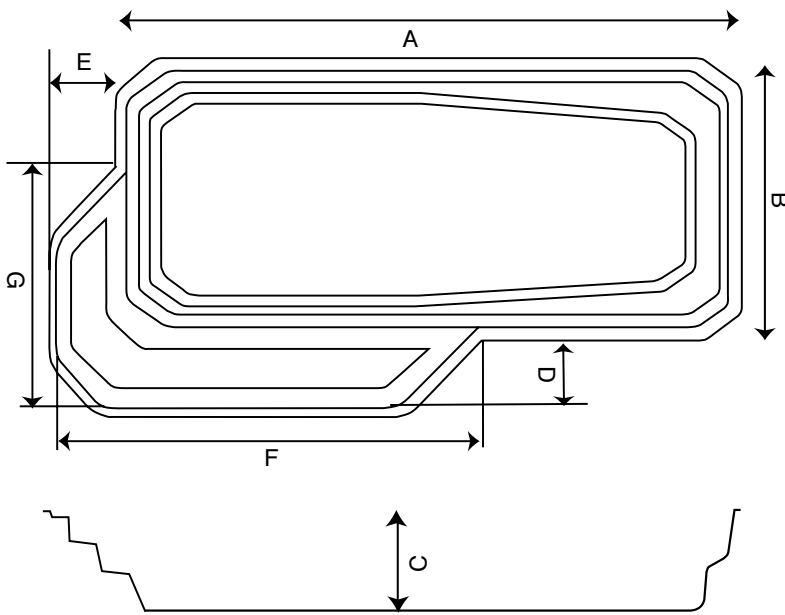

BIG-POOL A

Longueur règles : 8,00m

Positionnement des règles : 1,50m

Ecartement des règles : 3,00m

BIG-POOL B

Longueur règles : 7,10m

Positionnement des règles : 1,50m

Ecartement des règles : 2,70m

COTES - BIG-POOL PALACE A et B

	A	B	C	D	E	F	G
BIG-POOL PALACE A	8,50	3,70	1,50	1,20	1,00	6,70	3,80
BIG-POOL PALACE B	7,60	3,40	1,50	1,20	1,00	6,70	3,80

COTES DE TERRASSEMENT BIG- POOL PALACE

POSITIONNEMENT DES REGLES BIG-POOL PALACE