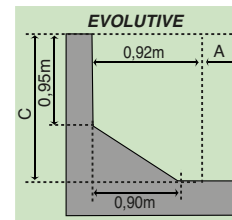

BIG-POOL A
 Longueur règles : 8,00m
 Positionnement des règles : 1,50m
 Ecartement des règles : 3,00m

BIG-POOL B
 Longueur règles : 7,10m
 Positionnement des règles : 1,50m
 Ecartement des règles : 2,70m

COTES - BRAZILIA

COTES DE TERRASSEMENT BRAZILIA

POSITIONNEMENT DES REGLES BRAZILIA

COTES - CALISTA PLAGE

COTES DE TERRASSEMENT CALISTA PLAGE

POSITIONNEMENT DES REGLES CALISTA PLAGE

Longueur règles : 6,00m
Positionnement des règles : 1,50m
Ecartement des règles : 2,80m
Début : 0,35 m du bord du grand bain

COTES - DETENTE 6, 7, 8, 9

COTES DE TERRASSEMENT DETENTE

	A	B	C
DETENTE 6	6,50	4,20	1,70
DETENTE 7	7,50	4,20	1,70
DETENTE 8	8,50	4,50	1,70
DETENTE 9*	9,50	4,50	1,70

* Pas d'évolutive pour ce modèle.

POSITIONNEMENT DES REGLES DETENTE