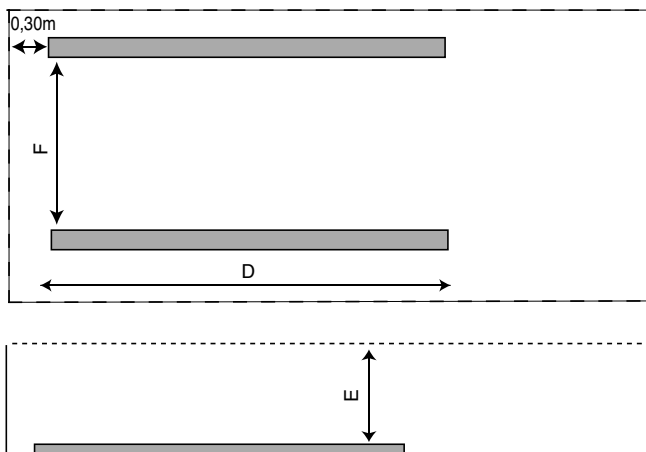

POSITIONNEMENT DES REGLES ORLANDO

	D	E	F
ORLANDO 6	4,00	1,48	2,40
ORLANDO 7	5,00	1,48	3,10
ORLANDO 8	6,00	1,48	3,10
ORLANDO 9	7,00	1,48	3,40
ORLANDO 10	8,00	1,48	3,40