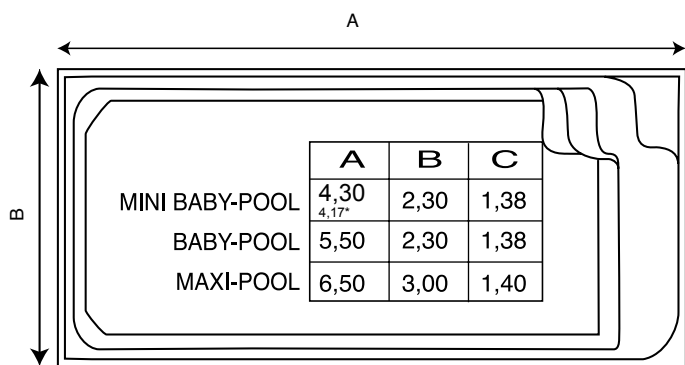

COTES - POOL (MINI BABY-POOL / BABY-POOL / MAXI-POOL)

* Disponible sur commande usine U4PPP