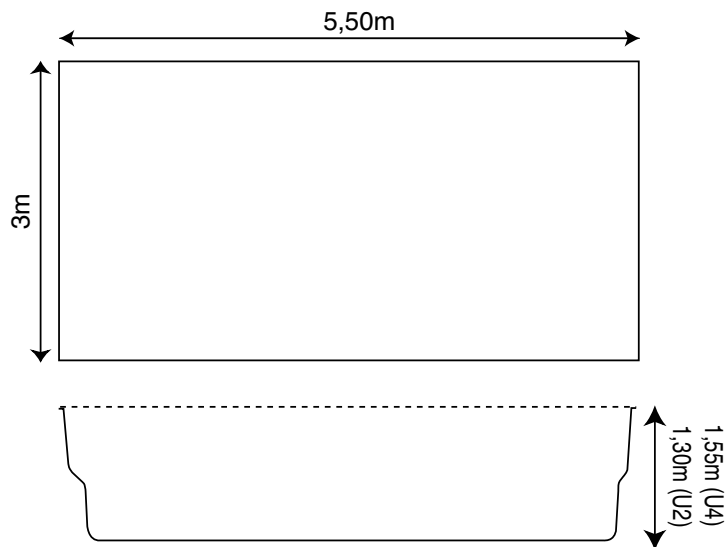

COTES DE TERRASSEMENT NORMA

POSITIONNEMENT DES REGLES NORMA

Longueur règles : 4,10m
Positionnement des règles : 1,22m
Ecartement des règles 2,20m