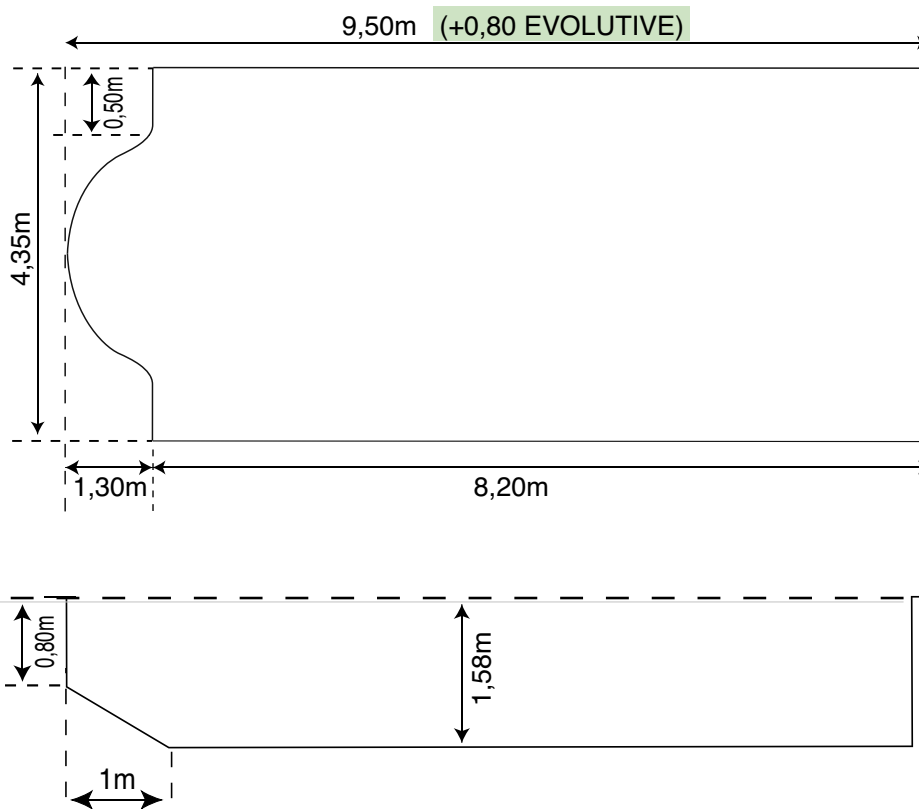

Cotes de terrassement :

Ces cotes présentent à la fois, le tracé du périmètre ainsi que les profondeurs de la fouille à entreprendre ; profondeurs à respecter à partir du niveau fini déterminé par le maître d'ouvrage (hors épaisseur margelle).

POSITIONNEMENT DES REGLES HORNERSWIM

	D	E	F
HORNERSWIM 6	4,00	1,48	2,40
HORNERSWIM 7	5,00	1,48	3,10
HORNERSWIM 8	6,00	1,48	3,10
HORNERSWIM 9	7,00	1,48	3,40
HORNERSWIM 10	8,00	1,48	3,40

COTES - JUPITER

COTES DE TERRASSEMENT JUPITER

POSITIONNEMENT DES REGLES JUPITER

Longueur règles : 7,10m
 Positionnement des règles : 1,48m
 Ecartement des règles : 3,20m
 Début : 0,50 m du bord du grand bain

COTES - MARTE

COTES DE TERRASSEMENT MARTE