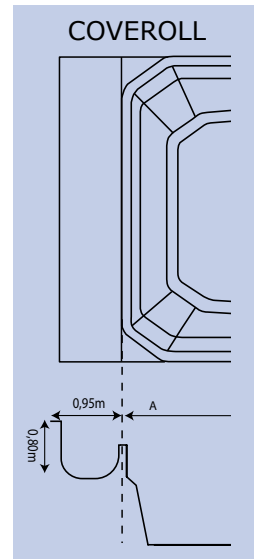

COTES - BIG-POOL EVASION - CONFORT A et B

COTES DE TERRASSEMENT BIG EVASION - CONFORT

POSITIONNEMENT DES REGLES BIG EVASION CONFORT

BIG-POOL A
 Longueur règles : 8,00m
 Positionnement des règles : 1,50m
 Ecartement des règles : 3,00m

BIG-POOL B
 Longueur règles : 7,10m
 Positionnement des règles : 1,50m
 Ecartement des règles : 2,70m

COTES - BIG-POOL ROMAINE A et B

COTES DE TERRASSEMENT BIG- POOL ROMAINE

POSITIONNEMENT DES REGLES BIG-POOL ROMAINE