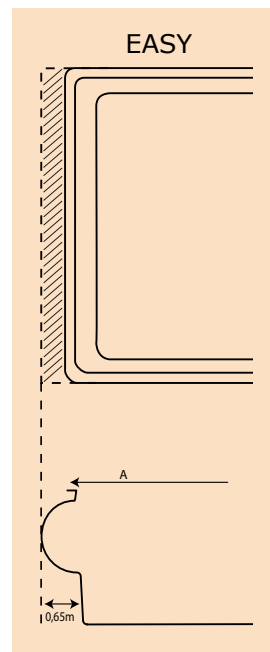

COTES DE TERRASSEMENT DETENTE PLAGE