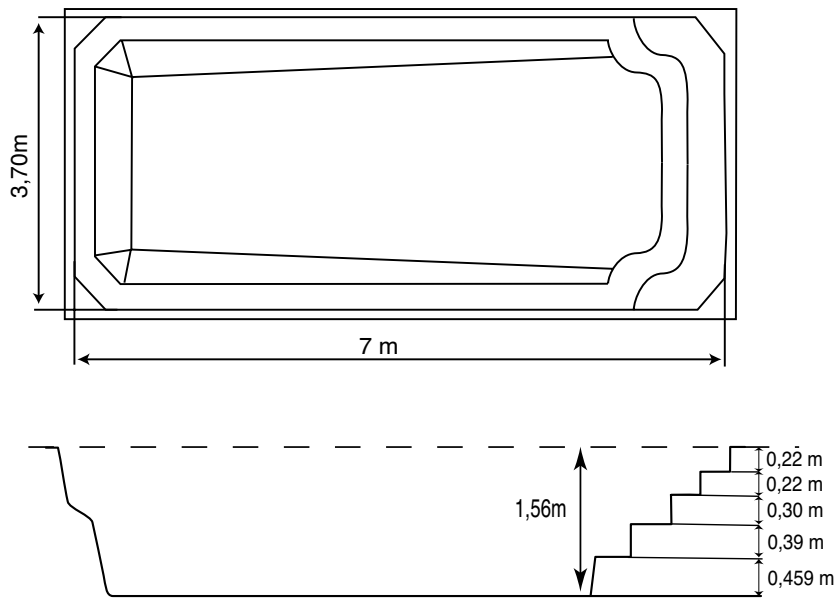

COTES DE TERRASSEMENT NORMA

POSITIONNEMENT DES REGLES NORMA

Longueur règles : 4,10m
Positionnement des règles : 1,22m
Ecartement des règles 2,20m

COTES - NOVA CONFORT

COTES DE TERRASSEMENT NOVA CONFORT

POSITIONNEMENT DES REGLES NOVA CONFORT

Longueur règles : 6,95m
Positionnement des règles : 1,58m
Ecartement des règles 3,00m

COTES - NOVA SWIM

COTES DE TERRASSEMENT NOVA SWIM

POSITIONNEMENT DES REGLES NOVA SWIM

Longueur règles : 10,50m
 Positionnement des règles : 1,51m
 Ecartement des règles : 2,80m
 Début : 0,35 m du bord du grand bain

COTES - OBELLA

COTES DE TERRASSEMENT OBELLA

POSITIONNEMENT DES REGLES OBELLA

Longueur règles : 5,10m
Positionnement des règles : 1,56m
Ecartement des règles 2,50m
Début, 0,65m du bord du grand bain :

COTES - OCTALIA

COTES DE TERRASSEMENT OCTALIA

POSITIONNEMENT DES REGLES OCTALIA

Cotes positionnement des règles : 1.48m

COTES - OLIBRA

COTES DE TERRASSEMENT OLIBRA

POSITIONNEMENT DES REGLES OLIBRA

Longueur règles : 5,20m
Positionnement des règles : 1,40m
Ecartement des règles 2,50m
Début : 0,20m du bord du grand bain.