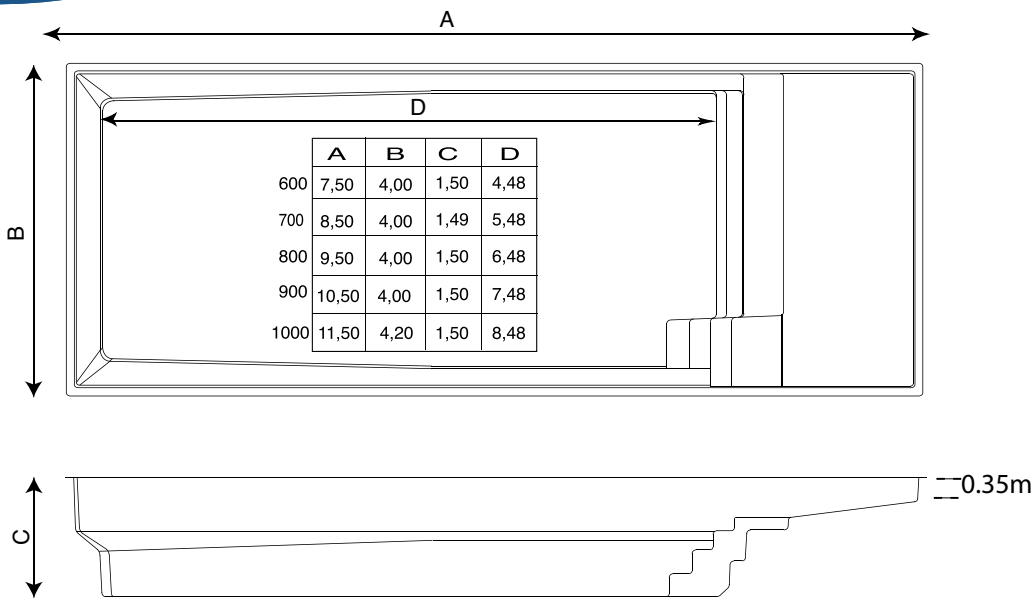

COTES - PLAISANCE MEDIA PLAGE

COTES DE TERRASSEMENT PLAISANCE PLAGE