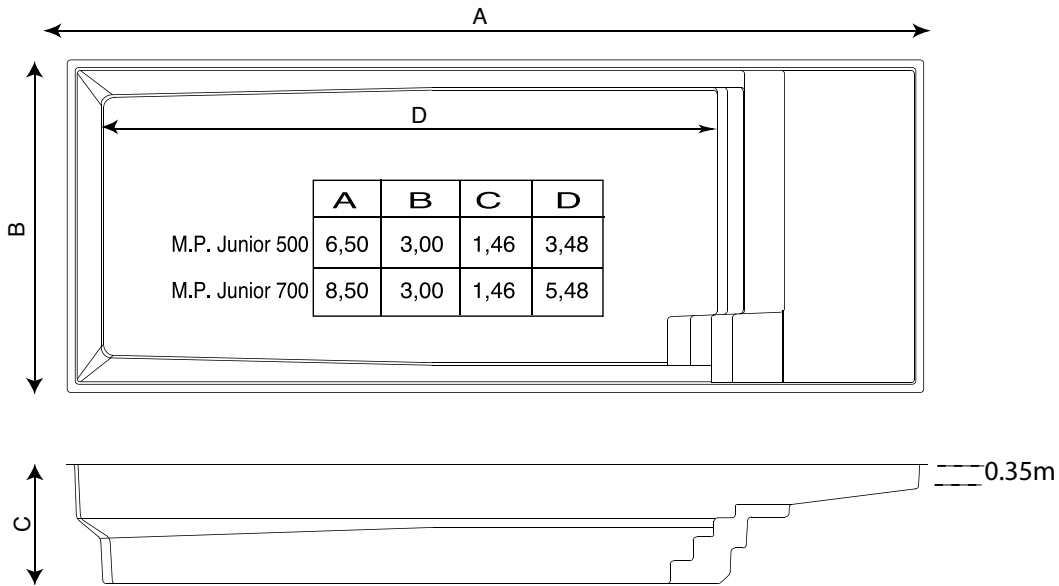

COTES - PLAISANCE JUNIOR MEDIA PLAGE