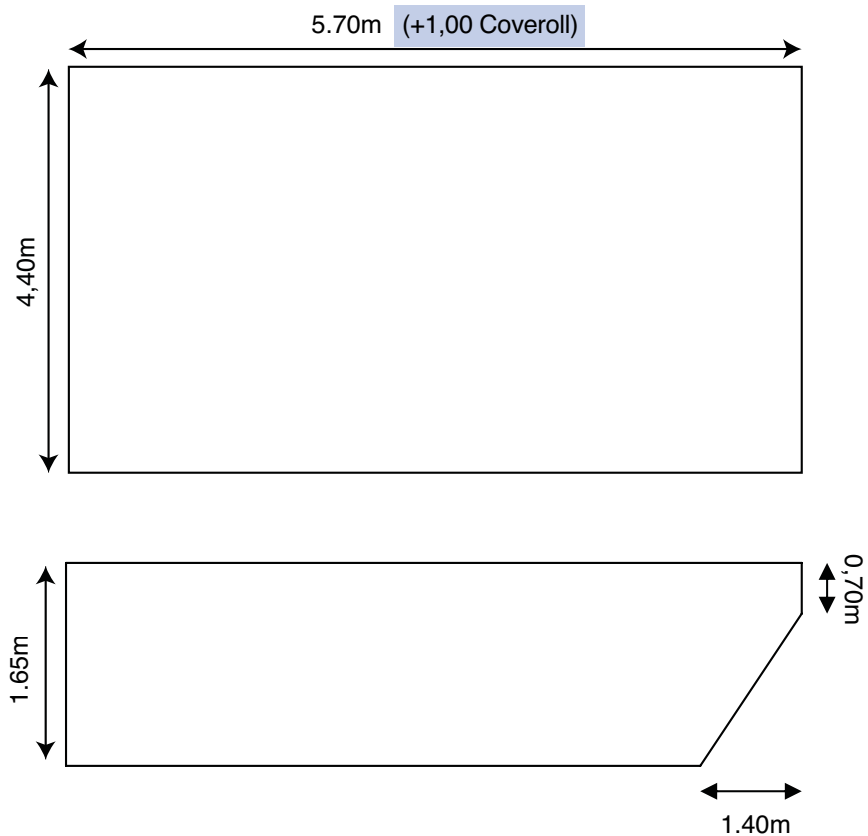

BIG-POOL B
 Longueur règles : 7,10m
 Positionnement des règles : 1,50m
 Ecartement des règles : 2,70m

COTES - BIG-POOL ROMAINE A et B

COTES DE TERRASSEMENT BIG- POOL ROMAINE

POSITIONNEMENT DES REGLES BIG-POOL ROMAINE

COTES - OLINIA

COTES DE TERRASSEMENT OLINIA

POSITIONNEMENT DES REGLES OLINIA

Longueur règles : 6,10m
Positionnement des règles : 1,56m
Ecartement des règles 2,80m
Début, 0,65m du bord du grand bain.

COTES - OPTIMA

COTES OLYMPE - OVALIA

COTES DE TERRASSEMENT OVALIA

POSITIONNEMENT DES REGLES OVALIA

Longueur règles : 6,60m
Positionnement des règles : 1,50m
Ecartement des règles 2,80m
Début : 0,20m du bord du grand bain.

COTES - OXILIA

COTES DE TERRASSEMENT OXILIA

POSITIONNEMENT DES REGLES OXILIA

Longueur règles : 4,00m
 Positionnement des règles : 1.55m
 Ecartement des règles 3,00m
 Début : 0,20m du bord du grand bain.

COTES - PLAISANCE