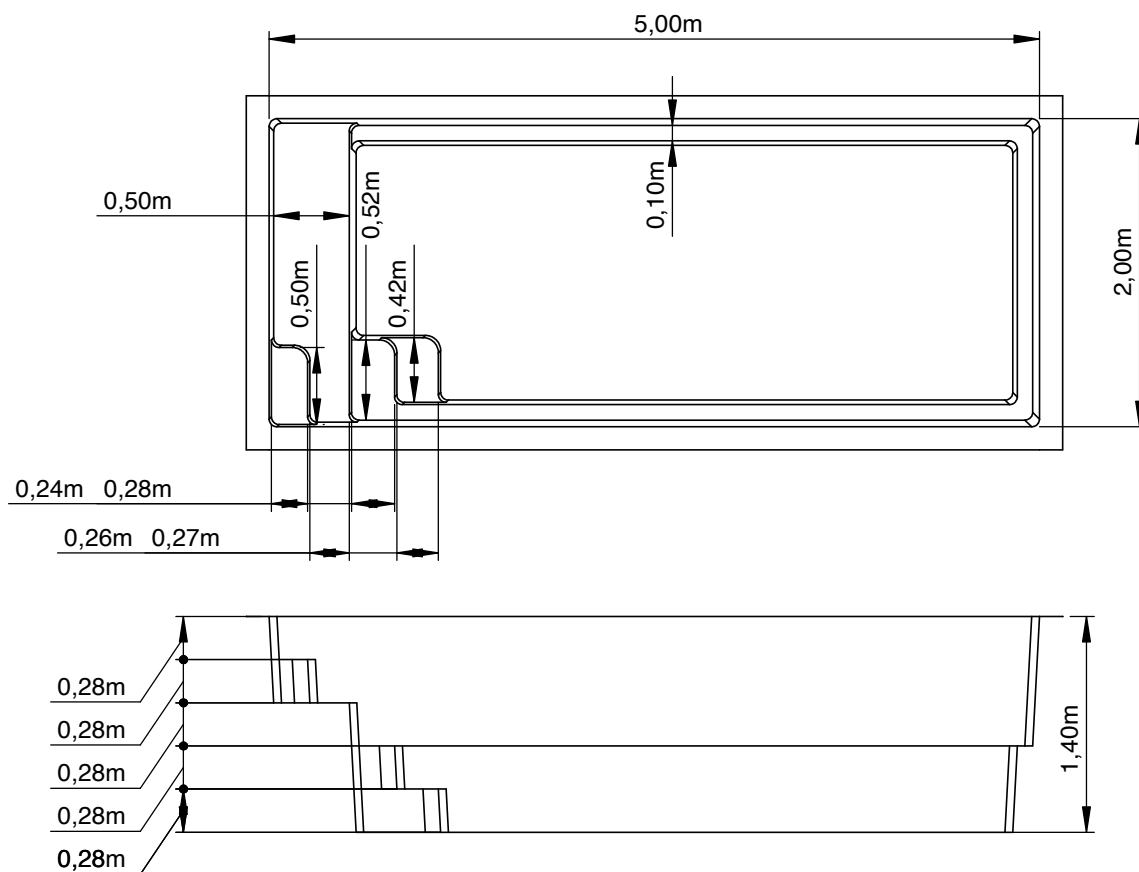

Cotes de positionnement des règles :

Pour établir le radier d'assise.

Ce sont les dimensions à respecter scrupuleusement en plan et hauteur, pour le positionnement des règles en fond de terrassement.

Les hauteurs correspondent aux profondeurs de la piscine relevées jusqu'à la lèvre technique, et sont à reporter à partir du niveau fini déterminé par le maître d'ouvrage (hors épaisseur margelle).

POSITIONNEMENT DES REGLES JUPITER

Longueur règles : 7,10m
 Positionnement des règles : 1,48m
 Ecartement des règles : 3,20m
 Début : 0,50 m du bord du grand bain

COTES - MARTE

COTES DE TERRASSEMENT MARTE

POSITIONNEMENT DES REGLES MARTE

COTES - MINI KARÉ

COTES DE TERRASSEMENT MINI KARÉ

POSITIONNEMENT DES REGLES MINI KARÉ

Longueur règles : 2,50m
Positionnement des règles : 1,40m
Ecartement des règles : 2,85m
Début : 0,35 m du bord du grand bain

COTES - MINI SWIM

COTES DE TERRASSEMENT MINI SWIM

POSITIONNEMENT DES REGLES MINI SWIM

Longueur règles : 4,60m
Positionnement des règles : 1,40m
Ecartement des règles : 1,80m
Début : 0,35 m du bord du grand bain