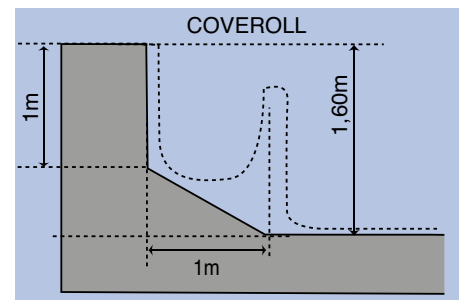

POSITIONNEMENT REGLES PLAGE 0,50m ET 0,35m

COTES - PLAISANCE JUNIOR MEDIA PLAGE

COTES DE TERRASSEMENT PLAISANCE PLAGE

	E	F	G	H
M.P. Junior 500	7,00	3,50	4,50	5,50
M.P. Junior 700	9,00	3,50	6,50	7,50

POSITIONNEMENT DES REGLES PLAISANCE PLAGE