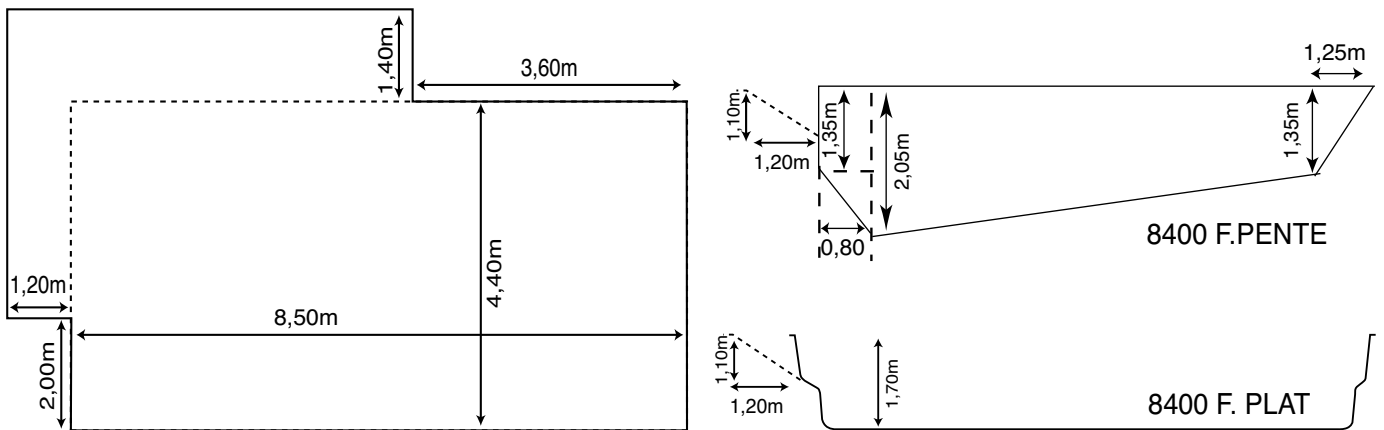

COTES DE TERRASSEMENT 8400 PRIVILEGE

POSITIONNEMENT DES REGLES 8400 PRIVILEGE

	A	B	C	D	E	F
8400 F.PENTE	1,85	2,60	5,85	1,25	1,23	1,97
8400 F. PLAT	3,00	3,00	7,00	0,50	1,59	1,59

COTES - 8400 PALACE

COTES DE TERRASSEMENT 8400 PALACE