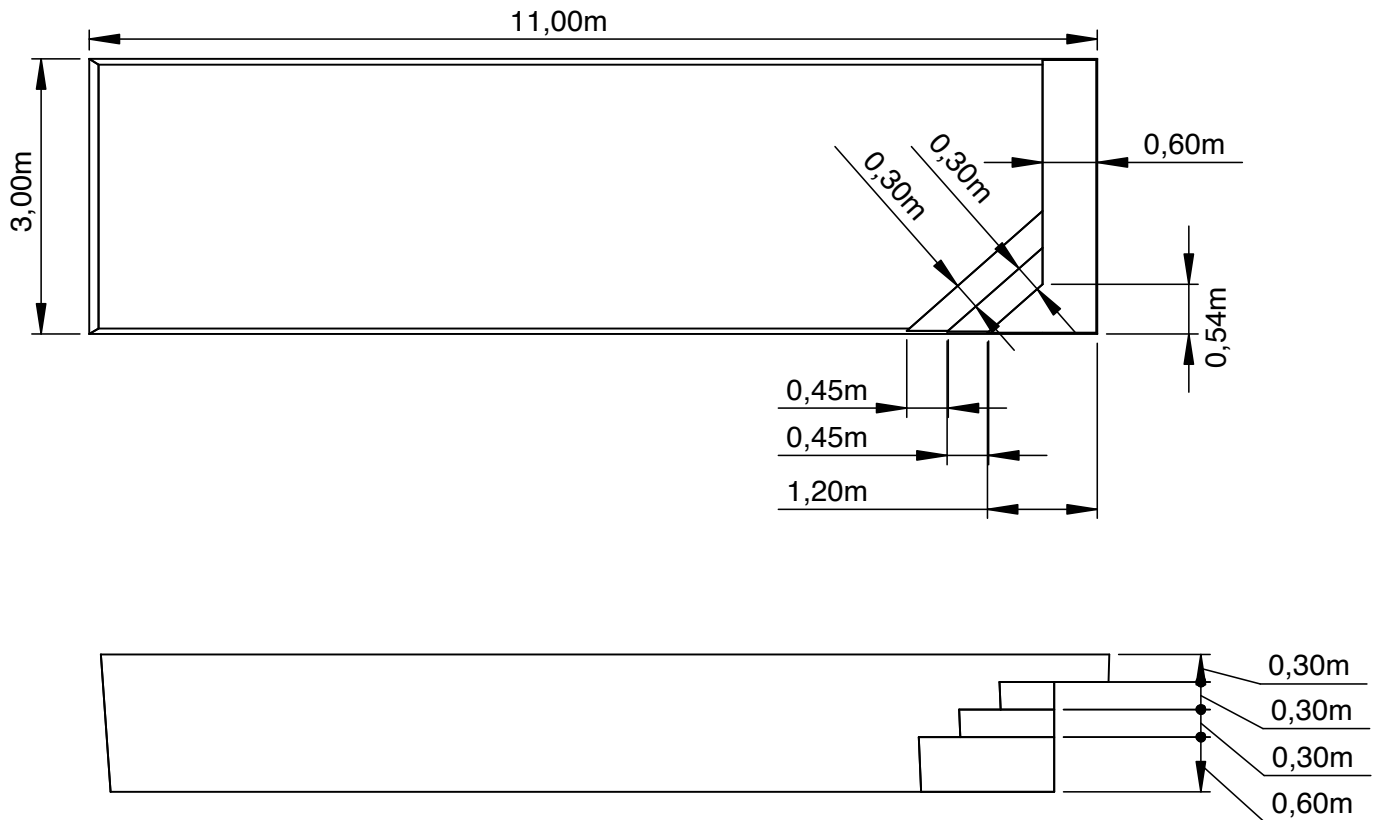

COTES DE TERRASSEMENT NORMA

POSITIONNEMENT DES REGLES NORMA

Longueur règles : 4,10m
Positionnement des règles : 1,22m
Ecartement des règles 2,20m

COTES - NOVA CONFORT

COTES DE TERRASSEMENT NOVA CONFORT

POSITIONNEMENT DES REGLES NOVA CONFORT

Longueur règles : 6,95m
Positionnement des règles : 1,58m
Ecartement des règles 3,00m

COTES - NOVA SWIM

COTES DE TERRASSEMENT NOVA SWIM

POSITIONNEMENT DES REGLES NOVA SWIM

Longueur règles : 10,50m
 Positionnement des règles : 1,51m
 Ecartement des règles : 2,80m
 Début : 0,35 m du bord du grand bain