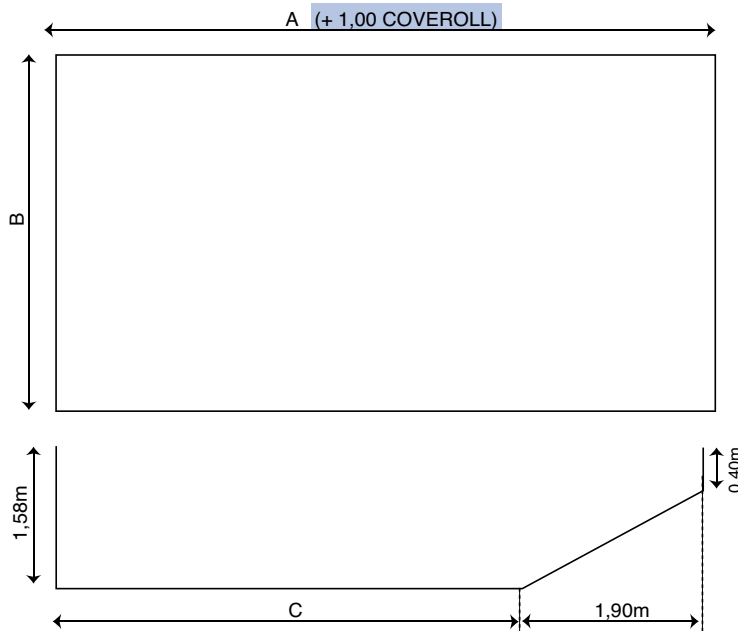

COTES DE TERRASSEMENT ORLANDO

	A	B	C
ORLANDO 6	6,40	3,40	4,50
ORLANDO 7	7,40	4,10	5,50
ORLANDO 8	8,40	4,10	6,50
ORLANDO 9	9,40	4,40	7,40
ORLANDO 10	10,40	4,40	8,50