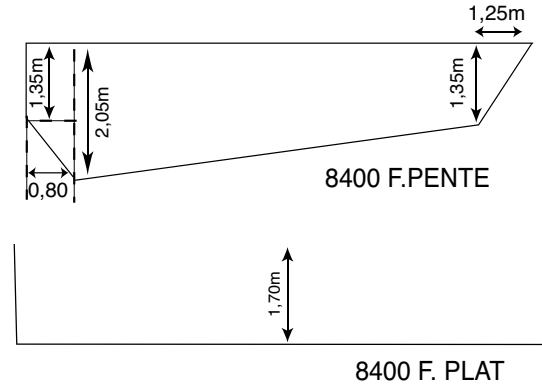

COTES DE TERRASSEMENT 8400