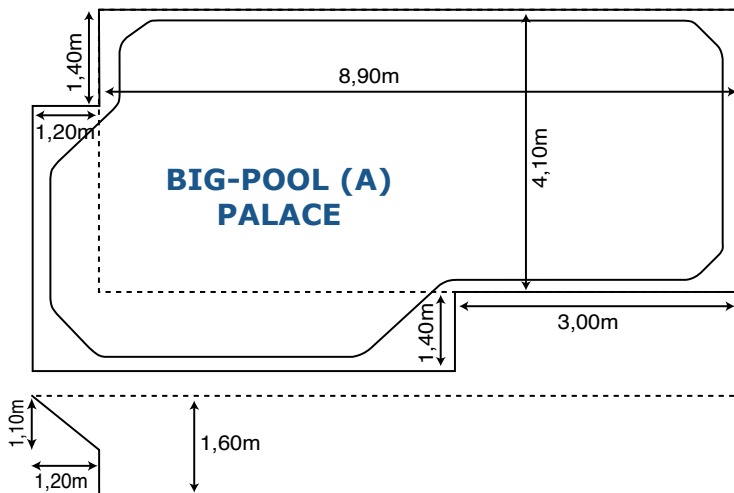

COTES - BIG-POOL PRIVILEGE A et B

	A	B	C	D	E
BIG-POOL PRIVILEGE A	8,50	3,70	1,50	1,00	3,50
BIG-POOL PRIVILEGE B	7,60	3,40	1,50	1,00	3,50

COTES DE TERRASSEMENT BIG- POOL PRIVILEGE

POSITIONNEMENT DES REGLES BIG-POOL PRIVILEGE

BIG-POOL A

Longueur règles : 8,00m

Positionnement des règles : 1,50m

Ecartement des règles : 3,00m

BIG-POOL B

Longueur règles : 7,10m

Positionnement des règles : 1,50m

Ecartement des règles : 2,70m

COTES - BIG-POOL PALACE A et B

	A	B	C	D	E	F	G
BIG-POOL PALACE A	8,50	3,70	1,50	1,20	1,00	6,70	3,80
BIG-POOL PALACE B	7,60	3,40	1,50	1,20	1,00	6,70	3,80

COTES DE TERRASSEMENT BIG- POOL PALACE

POSITIONNEMENT DES REGLES BIG-POOL PALACE