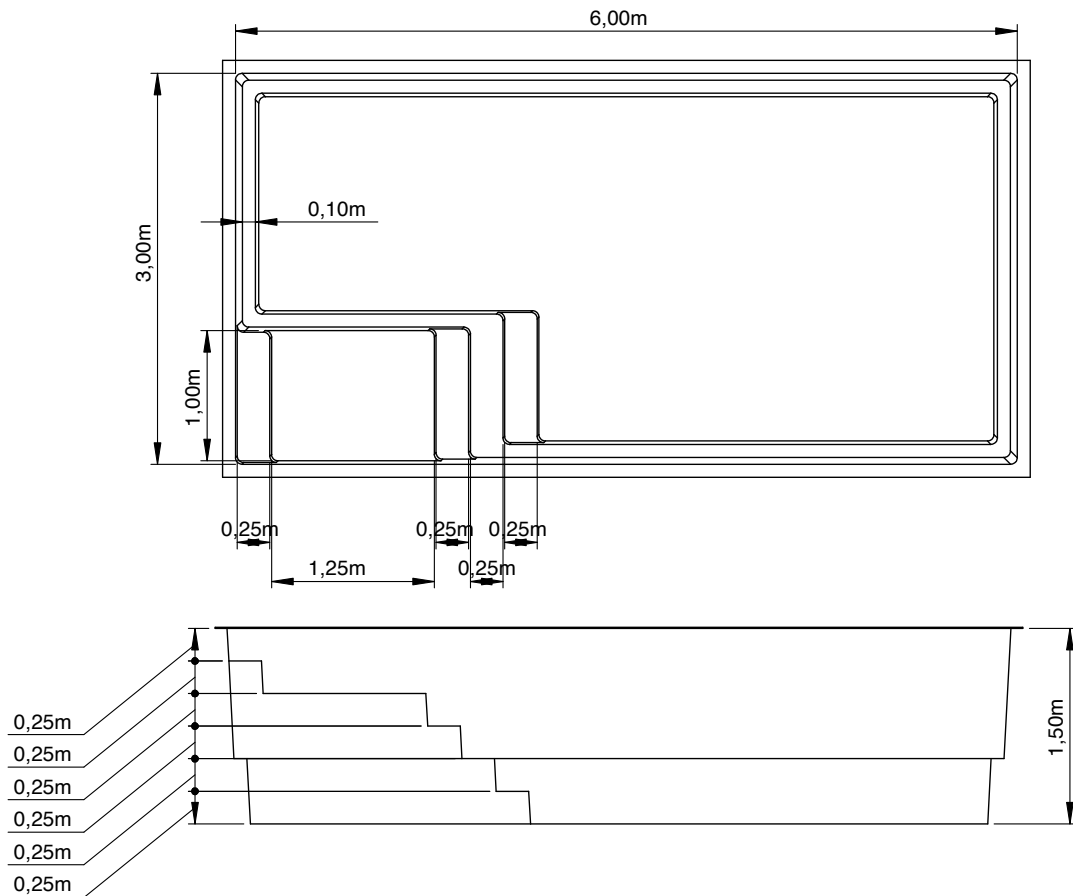

BIG-POOL A
 Longueur règles : 8,00m
 Positionnement des règles : 1,50m
 Ecartement des règles : 3,00m

BIG-POOL B
 Longueur règles : 7,10m
 Positionnement des règles : 1,50m
 Ecartement des règles : 2,70m

COTES - BRAZILIA

COTES DE TERRASSEMENT BRAZILIA

POSITIONNEMENT DES REGLES BRAZILIA

COTES - CALISTA PLAGE

COTES DE TERRASSEMENT CALISTA PLAGE

POSITIONNEMENT DES REGLES CALISTA PLAGE

Longueur règles : 6,00m
Positionnement des règles : 1,50m
Ecartement des règles : 2,80m
Début : 0,35 m du bord du grand bain