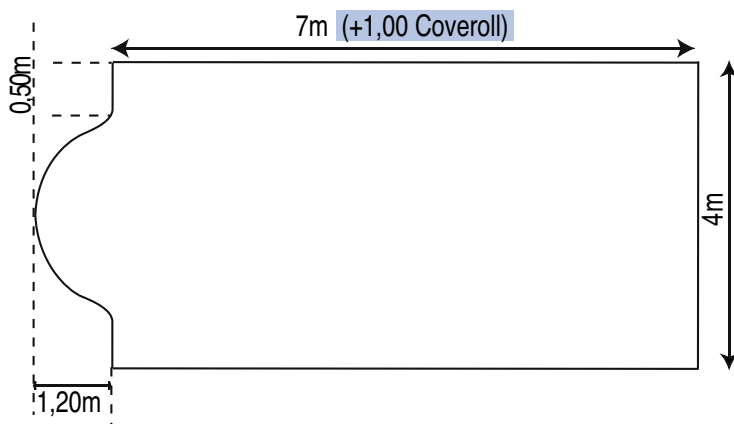

POSITIONNEMENT DES REGLES POOL

	D	E	F
MINI BABY-POOL	3,80	1,38	1,90
BABY-POOL	4,60	1,38	1,90
MAXI-POOL	5,60	1,40	2,60

COTES - ROMA

COTES DE TERRASSEMENT ROMA

POSITIONNEMENT DES REGLES ROMA

Longueur règles : 5,00m
Positionnement des règles : 1,55m
Ecartement des règles 3,00m
Début : 0,50m du bord du grand bain.