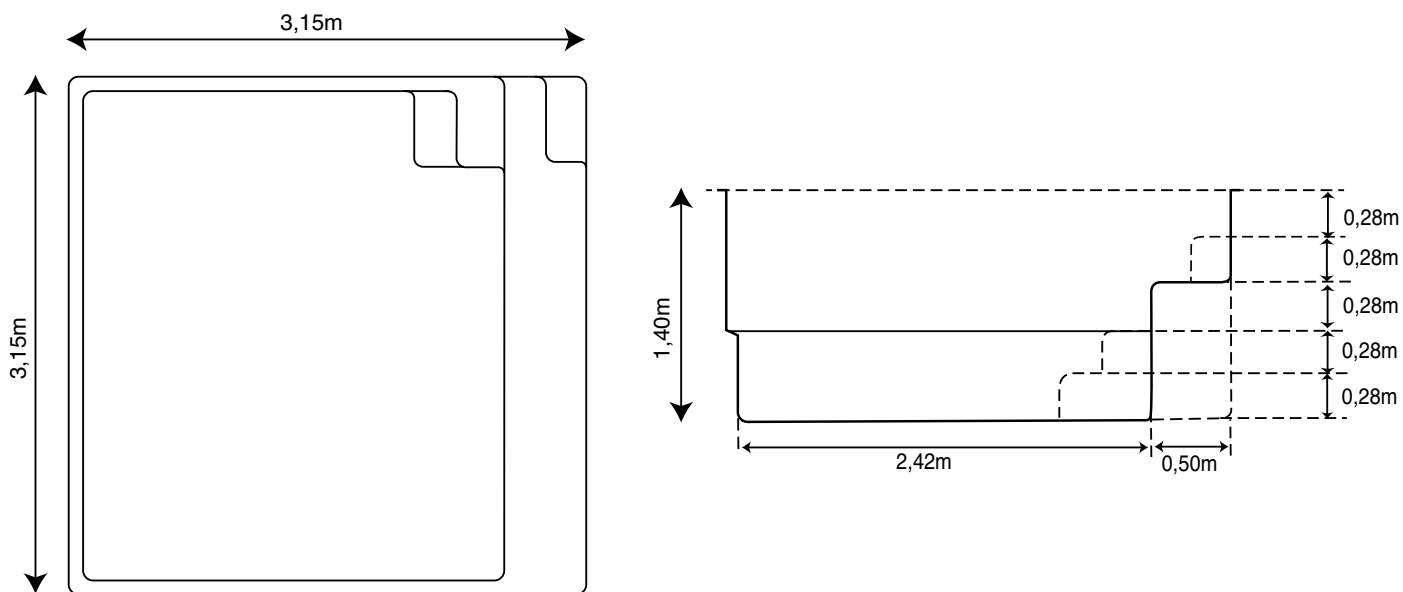

COTES - MINI KARÉ