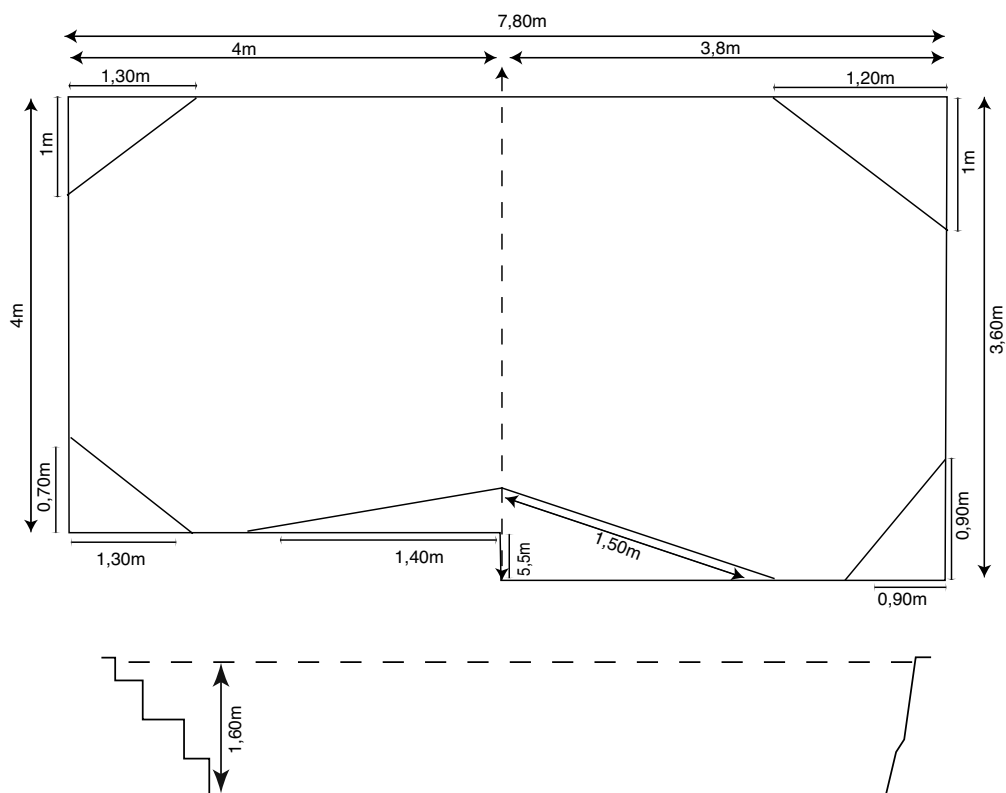

Cotes de terrassement :

Ces cotes présentent à la fois, le tracé du périmètre ainsi que les profondeurs de la fouille à entreprendre ; profondeurs à respecter à partir du niveau fini déterminé par le maître d'ouvrage (hors épaisseur margelle).

BIG-POOL B
 Longueur règles : 7,10m
 Positionnement des règles : 1,50m
 Ecartement des règles : 2,70m

COTES - BIG-POOL ROMAINE A et B

COTES DE TERRASSEMENT BIG- POOL ROMAINE

POSITIONNEMENT DES REGLES BIG-POOL ROMAINE

	E	F	G	H
EVOLUTIVE 5				
EVOLUTIVE 8	1,00	1,10	0,00	6,40

POSITIONNEMENT DES REGLES EVOUTIVE

	EVO. 5	EVO.8
Longueur règles	4,00	6,40
Positionnement des règles	1,22/U2 1,45/U4	1,60
Ecartement des règles	1,70	2,00

POSITIONNEMENT DES REGLES EVOUTIVE

	EVO. 9	EVO.10,5
Longueur règles	7,30	8,20
Positionnement des règles	1,60	1,60
Ecartement des règles	2,00	3,00

COTES - GALA

COTES DE TERRASSEMENT GALA

POSITIONNEMENT DES REGLES GALA