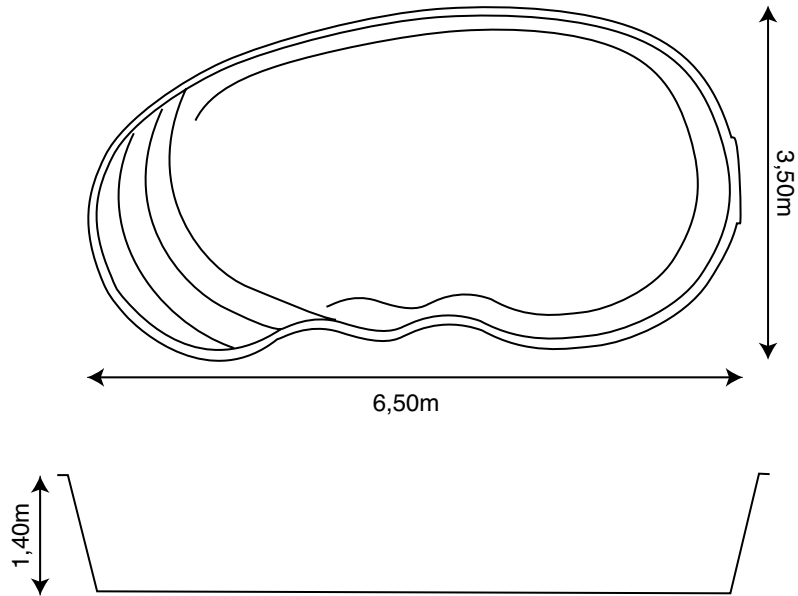

Longueur règles : 6,95m
Positionnement des règles : 1,58m
Ecartement des règles 3,00m

COTES - NOVA SWIM

COTES DE TERRASSEMENT NOVA SWIM

POSITIONNEMENT DES REGLES NOVA SWIM

Longueur règles : 10,50m
 Positionnement des règles : 1,51m
 Ecartement des règles : 2,80m
 Début : 0,35 m du bord du grand bain

COTES - OBELLA

COTES DE TERRASSEMENT OBELLA

POSITIONNEMENT DES REGLES OBELLA

Longueur règles : 5,10m
Positionnement des règles : 1,56m
Ecartement des règles 2,50m
Début, 0,65m du bord du grand bain :

COTES - OCTALIA

COTES DE TERRASSEMENT OCTALIA

POSITIONNEMENT DES REGLES OCTALIA

Cotes positionnement des règles : 1.48m

COTES - OLIBRA

COTES DE TERRASSEMENT OLIBRA

POSITIONNEMENT DES REGLES OLIBRA

Longueur règles : 5,20m
Positionnement des règles : 1,40m
Ecartement des règles 2,50m
Début : 0,20m du bord du grand bain.

COTES - OLINIA

COTES DE TERRASSEMENT OLINIA

POSITIONNEMENT DES REGLES OLINIA

Longueur règles : 6,10m
Positionnement des règles : 1,56m
Ecartement des règles 2,80m
Début, 0,65m du bord du grand bain.

COTES - OPTIMA