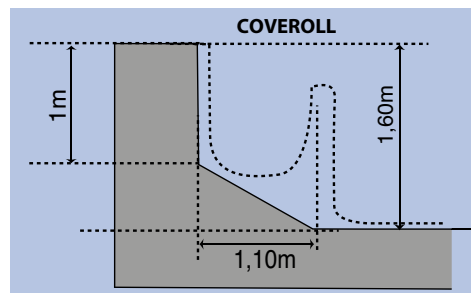

POSITIONNEMENT DES REGLES PLAISANCE

	600	700	800	900	1000
Longueur règles	5,00	6,00	7,00	8,00	9,00
Positionnement des règles	1,50	1,49	1,50	1,50	1,50
Ecartement des règles	3,00	3,00	3,00	3,00	3,20
Distance du bord du grand bain	0,50	0,50	0,50	0,50	0,50