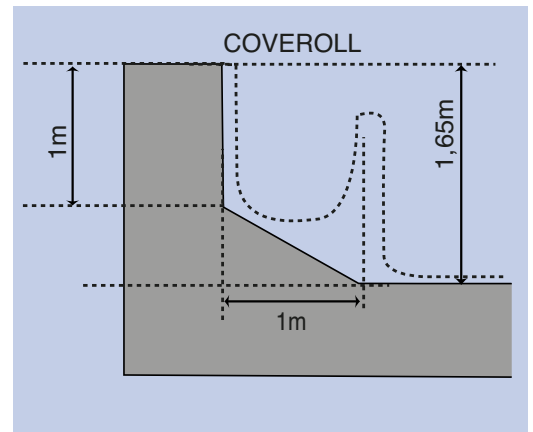

COTES OLYMPE - OVALIA

COTES DE TERRASSEMENT OVALIA

POSITIONNEMENT DES REGLES OVALIA

Longueur règles : 6,60m
Positionnement des règles : 1,50m
Ecartement des règles 2,80m
Début : 0,20m du bord du grand bain.

COTES - OXILIA

COTES DE TERRASSEMENT OXILIA

POSITIONNEMENT DES REGLES OXILIA

Longueur règles : 4,00m
 Positionnement des règles : 1.55m
 Ecartement des règles 3,00m
 Début : 0,20m du bord du grand bain.

COTES - PLAISANCE