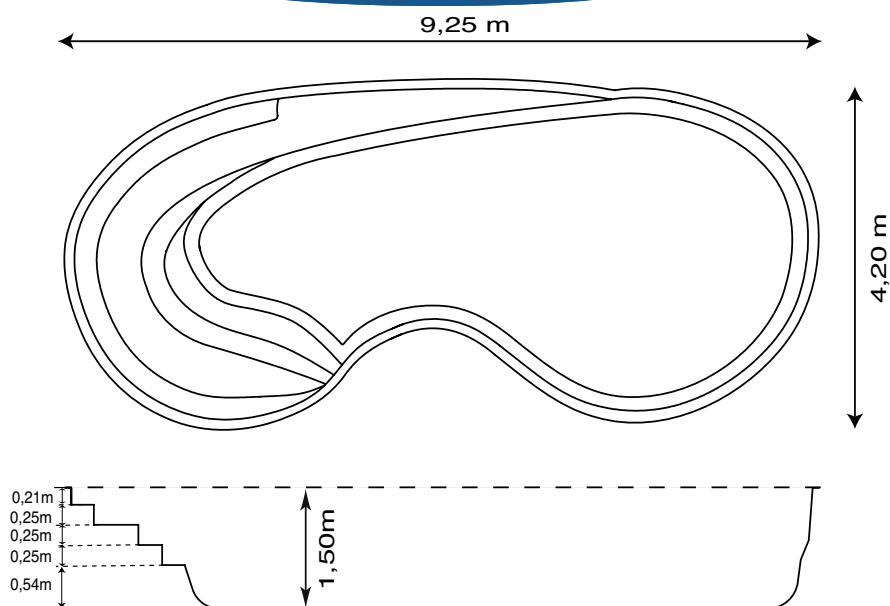

COTES - OBELLA

COTES DE TERRASSEMENT OBELLA

POSITIONNEMENT DES REGLES OBELLA

Longueur règles : 5,10m
Positionnement des règles : 1,56m
Ecartement des règles 2,50m
Début, 0,65m du bord du grand bain :

COTES - OCTALIA

COTES DE TERRASSEMENT OCTALIA

POSITIONNEMENT DES REGLES OCTALIA

Cotes positionnement des règles : 1.48m

COTES - OLIBRA

COTES DE TERRASSEMENT OLIBRA

POSITIONNEMENT DES REGLES OLIBRA

Longueur règles : 5,20m
Positionnement des règles : 1,40m
Ecartement des règles 2,50m
Début : 0,20m du bord du grand bain.

COTES - OLINIA

COTES DE TERRASSEMENT OLINIA

POSITIONNEMENT DES REGLES OLINIA

Longueur règles : 6,10m
Positionnement des règles : 1,56m
Ecartement des règles 2,80m
Début, 0,65m du bord du grand bain.

COTES - OPTIMA

COTES DE TERRASSEMENT OPTIMA

POSITIONNEMENT DES REGLES OPTIMA

Longueur règles : 6,50m
 Positionnement des règles : 1,50m
 Ecartement des règles : 3,00m

COTES - ORLANDO 6, 7, 8, 9, 10

	A	B	C
ORLANDO 6	6,00	3,00	1,48
ORLANDO 7	7,00	3,68	1,48
ORLANDO 8	8,00	3,68	1,48
ORLANDO 9	9,00	4,00	1,48
ORLANDO 10	10,00	4,00	1,48