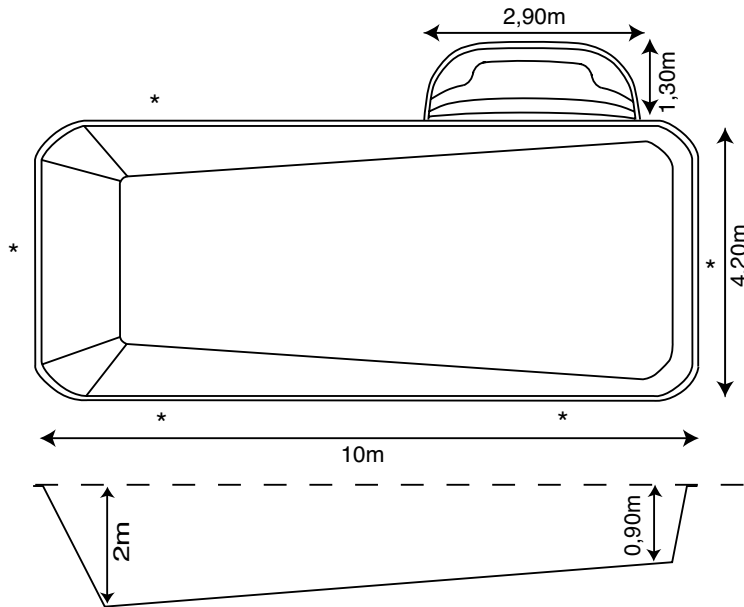

COTES - NEUEVA