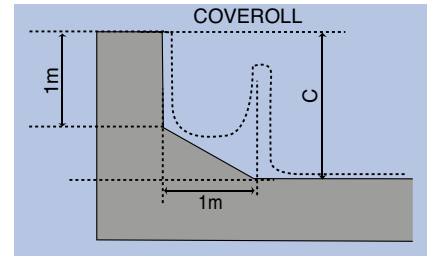

POSITIONNEMENT DES REGLES 8400 PALACE

	A	B	C	D	E	F
8400 F.PENTE	1,85	2,60	5,85	1,25	1,23	1,97
8400 F. PLAT	3,00	3,00	7,00	0,50	1,59	1,59

COTES - ATENEA 8 et 9

COTES DE TERRASSEMENT ATENEA

	A	B	C	D
ATENEA 8	9,05	4,00	1,80	1,05
ATENEA 9	10,00	4,30	1,93	1,06

	E	F	G	H
ATENEA 8	1,15	0,50	0,60	1,30
ATENEA 9	1,85	0,50	0,60	1,35

POSITIONNEMENT DES REGLES ATENEA

	A	B	C
ATENEA 8	2,70	1,80	6,15
ATENEA 9	3,05	2,00	7,00

	D	E	F
ATENEA 8	1,05	1,65	0,97
ATENEA 9	1,15	1,76	0,96