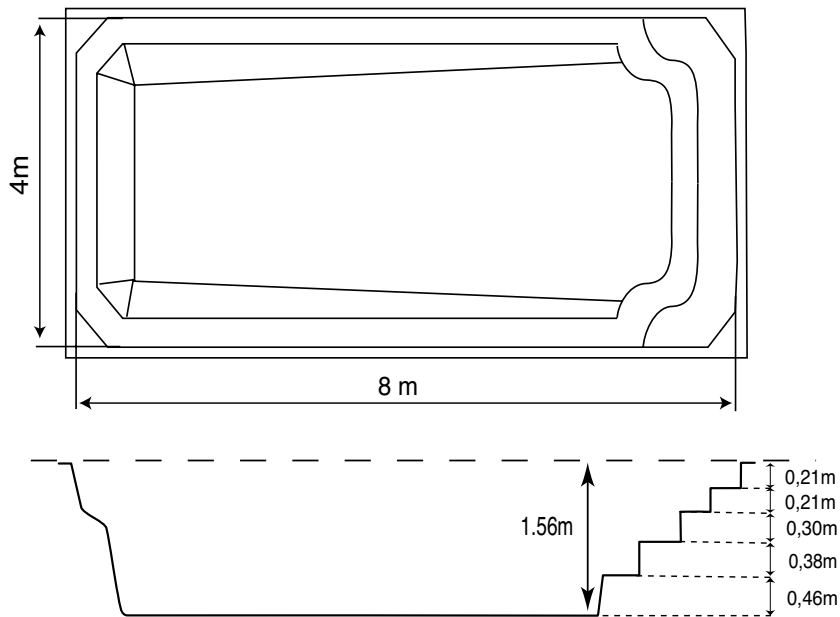

BIG-POOL B
 Longueur règles : 7,10m
 Positionnement des règles : 1,50m
 Ecartement des règles : 2,70m

COTES - BIG-POOL ROMAINE A et B

COTES DE TERRASSEMENT BIG- POOL ROMAINE

POSITIONNEMENT DES REGLES BIG-POOL ROMAINE

COTES - OBELLA

COTES DE TERRASSEMENT OBELLA

POSITIONNEMENT DES REGLES OBELLA

Longueur règles : 5,10m
Positionnement des règles : 1,56m
Ecartement des règles 2,50m
Début, 0,65m du bord du grand bain :

COTES - OCTALIA

COTES DE TERRASSEMENT OCTALIA

POSITIONNEMENT DES REGLES OCTALIA

Cotes positionnement des règles : 1.48m

COTES - OLIBRA

COTES DE TERRASSEMENT OLIBRA

POSITIONNEMENT DES REGLES OLIBRA

Longueur règles : 5,20m
Positionnement des règles : 1,40m
Ecartement des règles 2,50m
Début : 0,20m du bord du grand bain.

COTES - OLINIA

COTES DE TERRASSEMENT OLINIA

POSITIONNEMENT DES REGLES OLINIA

Longueur règles : 6,10m
Positionnement des règles : 1,56m
Ecartement des règles 2,80m
Début, 0,65m du bord du grand bain.

COTES - OPTIMA