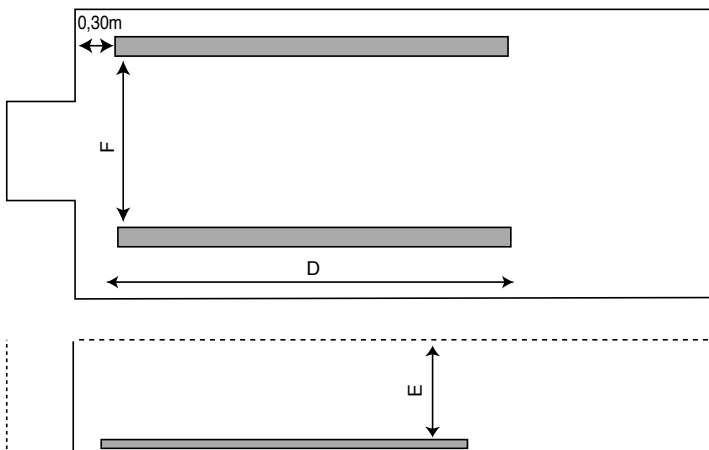

POSITIONNEMENT DES REGLES HORNERSWIM

	D	E	F
HORNERSWIM 6	4,00	1,48	2,40
HORNERSWIM 7	5,00	1,48	3,10
HORNERSWIM 8	6,00	1,48	3,10
HORNERSWIM 9	7,00	1,48	3,40
HORNERSWIM 10	8,00	1,48	3,40