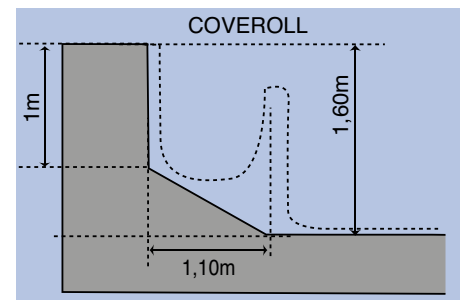

POSITIONNEMENT DES REGLES PLAISANCE PLAGE

POSITIONNEMENT REGLE BASSIN

	600	700	800	900	1000
Longueur règles	5,00	6,00	7,00	8,00	9,00
Positionnement des règles	1,50	1,49	1,50	1,50	1,50
Ecartement des règles	3,00	3,00	3,00	3,00	3,20
Distance du bord du grand bain	0,50	0,50	0,50	0,50	0,50

POSITIONNEMENT REGLES PLAGE 0,50m ET 0,35m