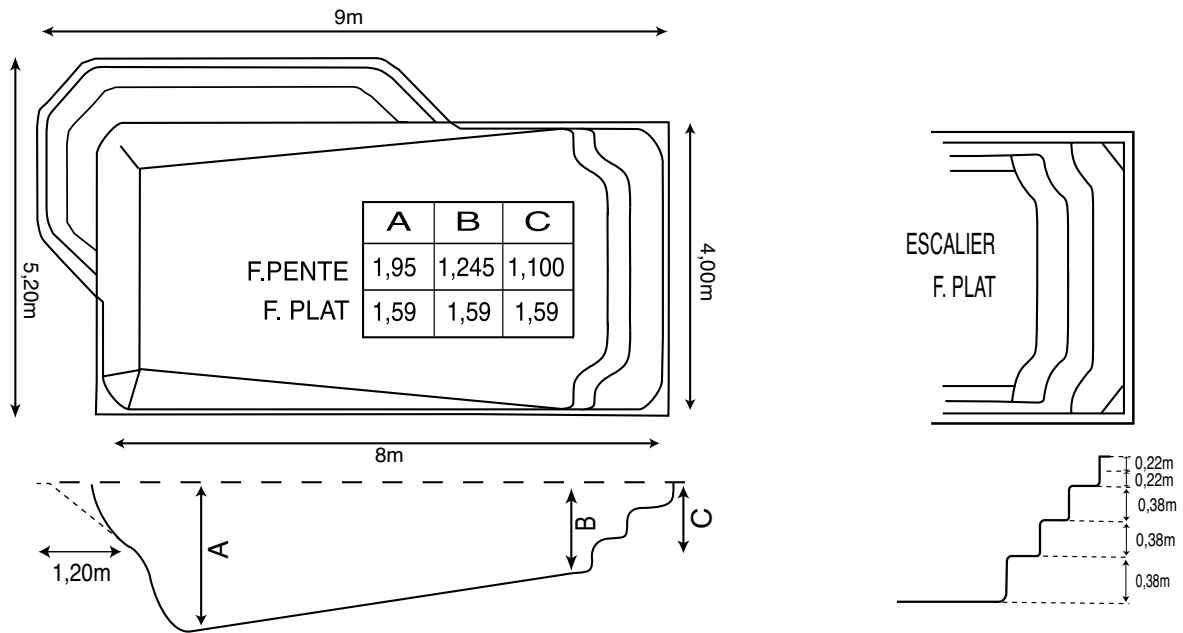

Cotes de terrassement :

Ces cotes présentent à la fois, le tracé du périmètre ainsi que les profondeurs de la fouille à entreprendre ; profondeurs à respecter à partir du niveau fini déterminé par le maître d'ouvrage (hors épaisseur margelle).

COTES DE TERRASSEMENT 8400 PRIVILEGE

POSITIONNEMENT DES REGLES 8400 PRIVILEGE

	A	B	C	D	E	F
8400 F.PENTE	1,85	2,60	5,85	1,25	1,23	1,97
8400 F. PLAT	3,00	3,00	7,00	0,50	1,59	1,59

COTES - 8400 PALACE

COTES DE TERRASSEMENT 8400 PALACE