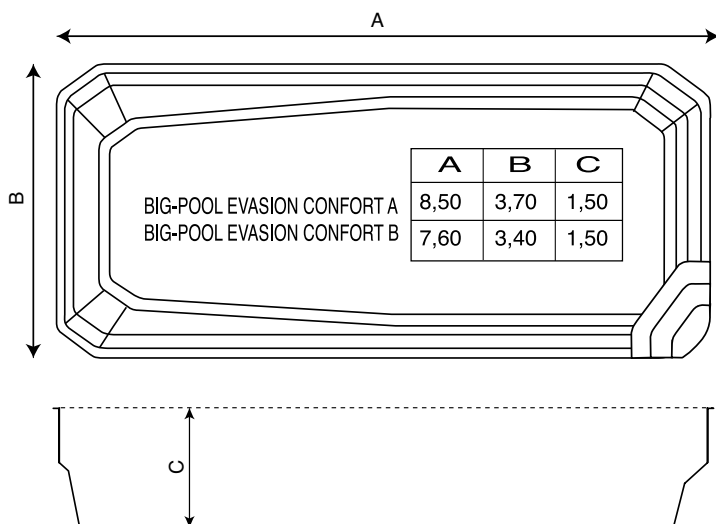

	E	F	G	H
ATENEA 8	1,15	0,50	0,60	1,30
ATENEA 9	1,85	0,50	0,60	1,35

POSITIONNEMENT DES REGLES ATENEA

	A	B	C
ATENEA 8	2,70	1,80	6,15
ATENEA 9	3,05	2,00	7,00

	D	E	F
ATENEA 8	1,05	1,65	0,97
ATENEA 9	1,15	1,76	0,96

COTES - BIG-POOL EVASION - CONFORT A et B

COTES DE TERRASSEMENT BIG EVASION - CONFORT

POSITIONNEMENT DES REGLES BIG EVASION CONFORT

BIG-POOL A
 Longueur règles : 8,00m
 Positionnement des règles : 1,50m
 Ecartement des règles : 3,00m

BIG-POOL B
 Longueur règles : 7,10m
 Positionnement des règles : 1,50m
 Ecartement des règles : 2,70m

COTES - BIG-POOL ROMAINE A et B

COTES DE TERRASSEMENT BIG- POOL ROMAINE

POSITIONNEMENT DES REGLES BIG-POOL ROMAINE