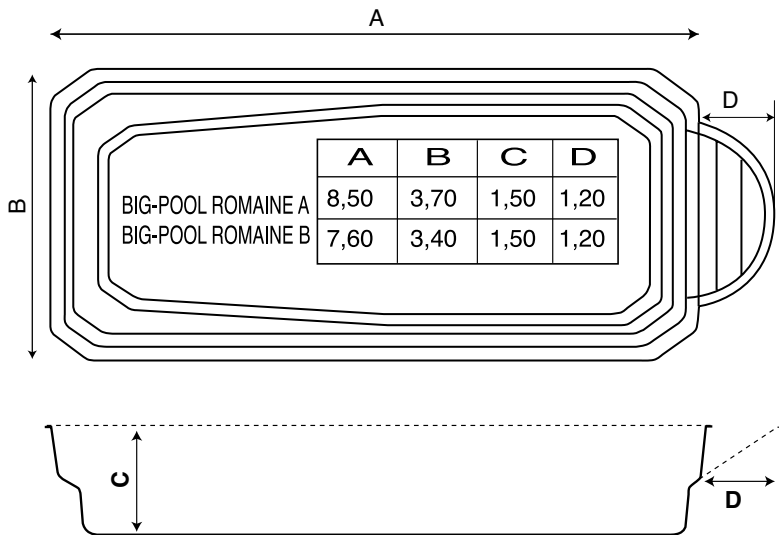

Cotes de terrassement :

Ces cotes présentent à la fois, le tracé du périmètre ainsi que les profondeurs de la fouille à entreprendre ; profondeurs à respecter à partir du niveau fini déterminé par le maître d'ouvrage (hors épaisseur margelle).

COTES - BIG-POOL EVASION - CONFORT A et B

COTES DE TERRASSEMENT BIG EVASION - CONFORT

POSITIONNEMENT DES REGLES BIG EVASION CONFORT

BIG-POOL A
 Longueur règles : 8,00m
 Positionnement des règles : 1,50m
 Ecartement des règles : 3,00m

BIG-POOL B
 Longueur règles : 7,10m
 Positionnement des règles : 1,50m
 Ecartement des règles : 2,70m

COTES - BIG-POOL ROMAINE A et B

COTES DE TERRASSEMENT BIG- POOL ROMAINE

POSITIONNEMENT DES REGLES BIG-POOL ROMAINE

BIG-POOL A
 Longueur règles : 8,00m
 Positionnement des règles : 1,50m
 Ecartement des règles : 3,00m

BIG-POOL B
 Longueur règles : 7,10m
 Positionnement des règles : 1,50m
 Ecartement des règles : 2,70m