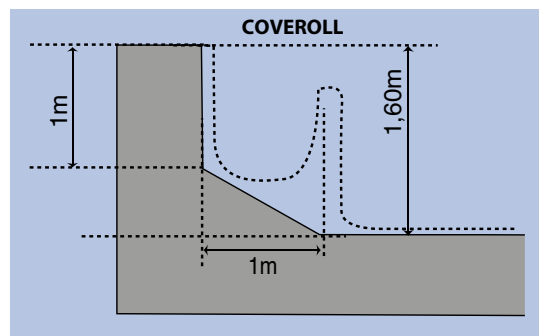

	E	F	G	H
ATENEA 8	1,15	0,50	0,60	1,30
ATENEA 9	1,85	0,50	0,60	1,35

POSITIONNEMENT DES REGLES ATENEA

	A	B	C
ATENEA 8	2,70	1,80	6,15
ATENEA 9	3,05	2,00	7,00

	D	E	F
ATENEA 8	1,05	1,65	0,97
ATENEA 9	1,15	1,76	0,96

COTES - BIG-POOL EVASION - CONFORT A et B

COTES DE TERRASSEMENT BIG EVASION - CONFORT

POSITIONNEMENT DES REGLES BIG EVASION CONFORT

BIG-POOL A
 Longueur règles : 8,00m
 Positionnement des règles : 1,50m
 Ecartement des règles : 3,00m

BIG-POOL B
 Longueur règles : 7,10m
 Positionnement des règles : 1,50m
 Ecartement des règles : 2,70m

COTES - BIG-POOL ROMAINE A et B

COTES DE TERRASSEMENT BIG- POOL ROMAINE

POSITIONNEMENT DES REGLES BIG-POOL ROMAINE