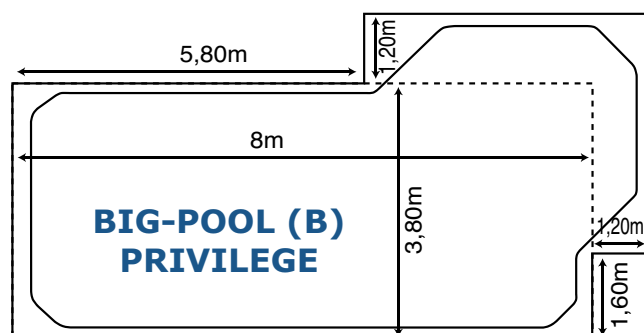

BIG-POOL B
 Longueur règles : 7,10m
 Positionnement des règles : 1,50m
 Ecartement des règles : 2,70m

COTES - BIG-POOL ROMAINE A et B

COTES DE TERRASSEMENT BIG- POOL ROMAINE

POSITIONNEMENT DES REGLES BIG-POOL ROMAINE

BIG-POOL A
 Longueur règles : 8,00m
 Positionnement des règles : 1,50m
 Ecartement des règles : 3,00m

BIG-POOL B
 Longueur règles : 7,10m
 Positionnement des règles : 1,50m
 Ecartement des règles : 2,70m

COTES - BIG-POOL PRIVILEGE A et B

	A	B	C	D	E
BIG-POOL PRIVILEGE A	8,50	3,70	1,50	1,00	3,50
BIG-POOL PRIVILEGE B	7,60	3,40	1,50	1,00	3,50

COTES DE TERRASSEMENT BIG- POOL PRIVILEGE

POSITIONNEMENT DES REGLES BIG-POOL PRIVILEGE