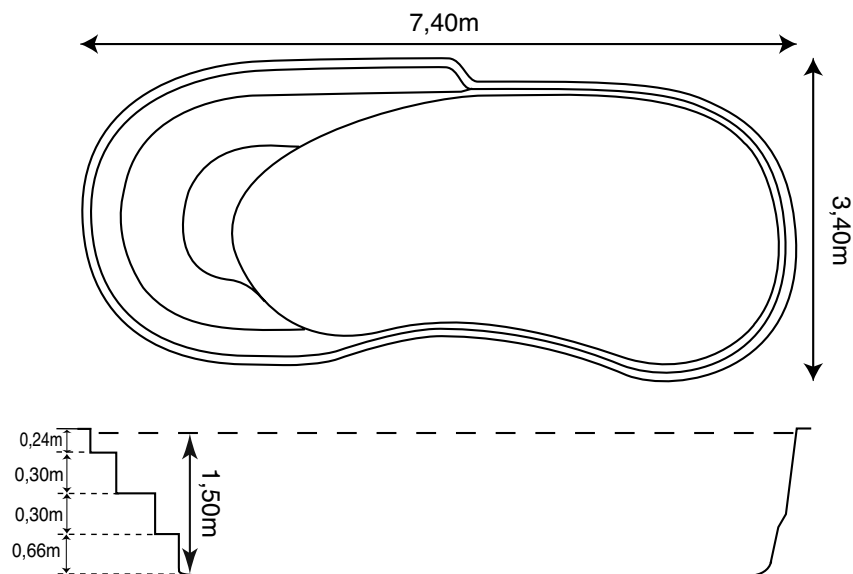

	E	F	G	H
EVOLUTIVE 5				
EVOLUTIVE 8	1,00	1,10	0,00	6,40

POSITIONNEMENT DES REGLES EVOUTIVE

	EVO. 5	EVO.8
Longueur règles	4,00	6,40
Positionnement des règles	1,22/U2 1,45/U4	1,60
Ecartement des règles	1,70	2,00

COTES - EVOLUTIVE 9 et 10,5

A	B	C
9,00	4,00	1,60
10,50	4,00	1,60

COTES DE TERRASSEMENT EVOLUTIVE

	A	B	C	D
EVOLUTIVE 9	9,50	4,50	1,80	0,90
EVOLUTIVE 10,5	11,00	4,50	1,70	1,10

	E	F	G	H
EVOLUTIVE 9	1,00	1,30	0,00	7,20
EVOLUTIVE 10,5	1,40	1,40	0,60	8,20

POSITIONNEMENT DES REGLES EVOUTIVE

	EVO. 9	EVO.10,5
Longueur règles	7,30	8,20
Positionnement des règles	1,60	1,60
Ecartement des règles	2,00	3,00

COTES - GALA

COTES DE TERRASSEMENT GALA

POSITIONNEMENT DES REGLES GALA

Longueur règles : 5,80m
Positionnement des règles : 1,50m
Ecartement des règles : 2,10m

COTES - HORNERSWIM 6, 7, 8, 9, 10

	A	B	C
HORNERSWIM 6	6,00	3,00	1,48
HORNERSWIM 7	7,00	3,68	1,48
HORNERSWIM 8	8,00	3,68	1,48
HORNERSWIM 9	9,00	4,00	1,48
HORNERSWIM 10	10,00	4,00	1,48