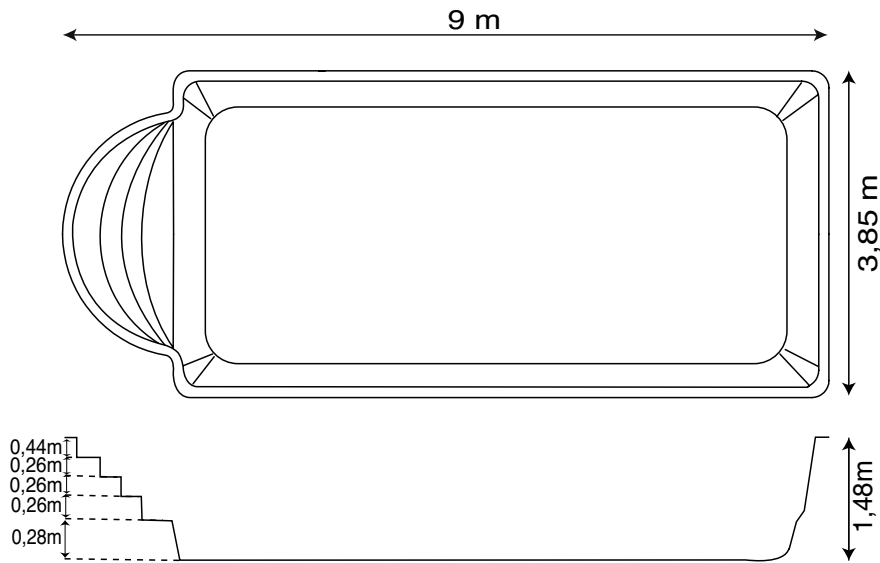

COTES - JUPITER