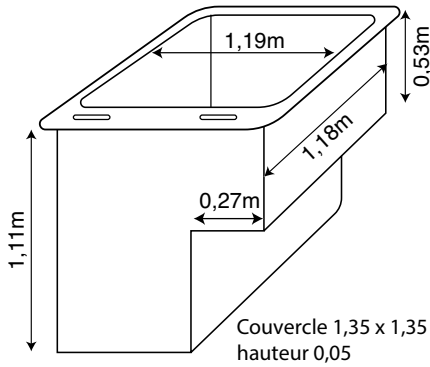

Longueur règles : 3,80m
Positionnement des règles : 1,30m
Ecartement des règles : 2,20m

LOCAL ROCHER :

TERRASSEMENT

0,48 profondeur radier.

LOCAL PLAT :

TERRASSEMENT

1,10 profondeur radier.

LOCAL NCC :