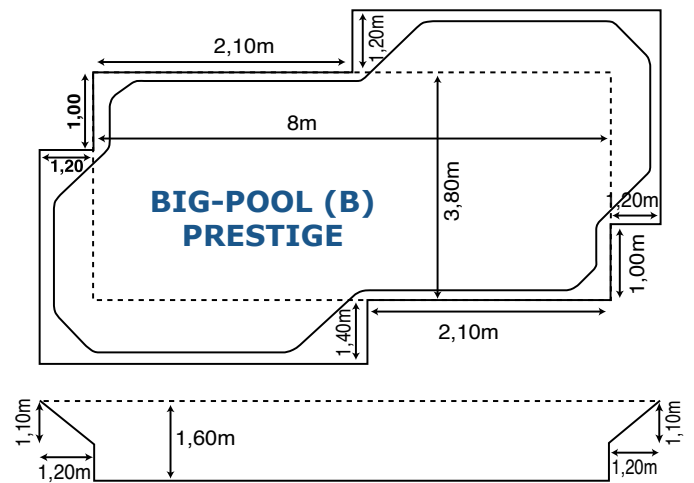

COTES - BIG-POOL PALACE A et B

	A	B	C	D	E	F	G
BIG-POOL PALACE A	8,50	3,70	1,50	1,20	1,00	6,70	3,80
BIG-POOL PALACE B	7,60	3,40	1,50	1,20	1,00	6,70	3,80

COTES DE TERRASSEMENT BIG- POOL PALACE

POSITIONNEMENT DES REGLES BIG-POOL PALACE

BIG-POOL A
 Longueur règles : 8,00m
 Positionnement des règles : 1,50m
 Ecartement des règles : 3,00m

BIG-POOL B
 Longueur règles : 7,10m
 Positionnement des règles : 1,50m
 Ecartement des règles : 2,70m

COTES - BIG-POOL PRESTIGE A et B

	A	B	C	D	E	F	G
BIG-POOL PRESTIGE A	8,50	3,70	1,50	1,20	1,00	6,70	3,80
BIG-POOL PRESTIGE B	7,60	3,40	1,50	1,20	1,00	6,70	3,80

COTES DE TERRASSEMENT BIG- POOL PRESTIGE

POSITIONNEMENT DES REGLES BIG-POOL PRESTIGE