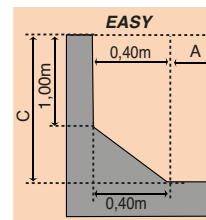

BIG-POOL A
 Longueur règles : 8,00m
 Positionnement des règles : 1,50m
 Ecartement des règles : 3,00m

BIG-POOL B
 Longueur règles : 7,10m
 Positionnement des règles : 1,50m
 Ecartement des règles : 2,70m

COTES - BRAZILIA

COTES DE TERRASSEMENT BRAZILIA

POSITIONNEMENT DES REGLES BRAZILIA

COTES - CALISTA PLAGE

COTES DE TERRASSEMENT CALISTA PLAGE

POSITIONNEMENT DES REGLES CALISTA PLAGE

Longueur règles : 6,00m
Positionnement des règles : 1,50m
Ecartement des règles : 2,80m
Début : 0,35 m du bord du grand bain

COTES - DETENTE 6, 7, 8, 9

COTES DE TERRASSEMENT DETENTE

	A	B	C
DETENTE 6	6,50	4,20	1,70
DETENTE 7	7,50	4,20	1,70
DETENTE 8	8,50	4,50	1,70
DETENTE 9*	9,50	4,50	1,70

* Pas d'évolutive pour ce modèle.

POSITIONNEMENT DES REGLES DETENTE