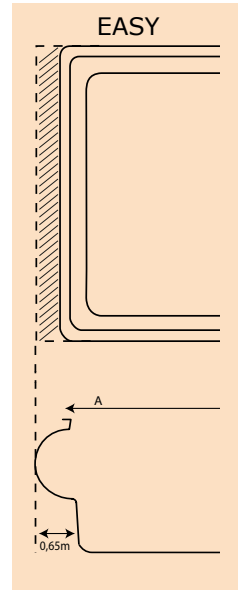

BIG-POOL A
 Longueur règles : 8,00m
 Positionnement des règles : 1,50m
 Ecartement des règles : 3,00m

BIG-POOL B
 Longueur règles : 7,10m
 Positionnement des règles : 1,50m
 Ecartement des règles : 2,70m

COTES - BRAZILIA

COTES DE TERRASSEMENT BRAZILIA

POSITIONNEMENT DES REGLES BRAZILIA

COTES - CALISTA PLAGE

COTES DE TERRASSEMENT CALISTA PLAGE

POSITIONNEMENT DES REGLES CALISTA PLAGE

Longueur règles : 6,00m
Positionnement des règles : 1,50m
Ecartement des règles : 2,80m
Début : 0,35 m du bord du grand bain

COTES - DETENTE 6, 7, 8, 9

COTES DE TERRASSEMENT DETENTE

	A	B	C
DETENTE 6	6,50	4,20	1,70
DETENTE 7	7,50	4,20	1,70
DETENTE 8	8,50	4,50	1,70
DETENTE 9*	9,50	4,50	1,70

* Pas d'évolutive pour ce modèle.

POSITIONNEMENT DES REGLES DETENTE