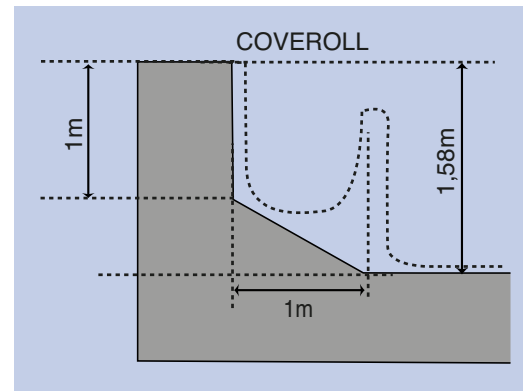

COTES - OBELLA

COTES DE TERRASSEMENT OBELLA

POSITIONNEMENT DES REGLES OBELLA

Longueur règles : 5,10m
Positionnement des règles : 1,56m
Ecartement des règles 2,50m
Début, 0,65m du bord du grand bain :

COTES - OCTALIA

COTES DE TERRASSEMENT OCTALIA

POSITIONNEMENT DES REGLES OCTALIA

Cotes positionnement des règles : 1.48m

COTES - OLIBRA

COTES DE TERRASSEMENT OLIBRA

POSITIONNEMENT DES REGLES OLIBRA

Longueur règles : 5,20m
Positionnement des règles : 1,40m
Ecartement des règles 2,50m
Début : 0,20m du bord du grand bain.