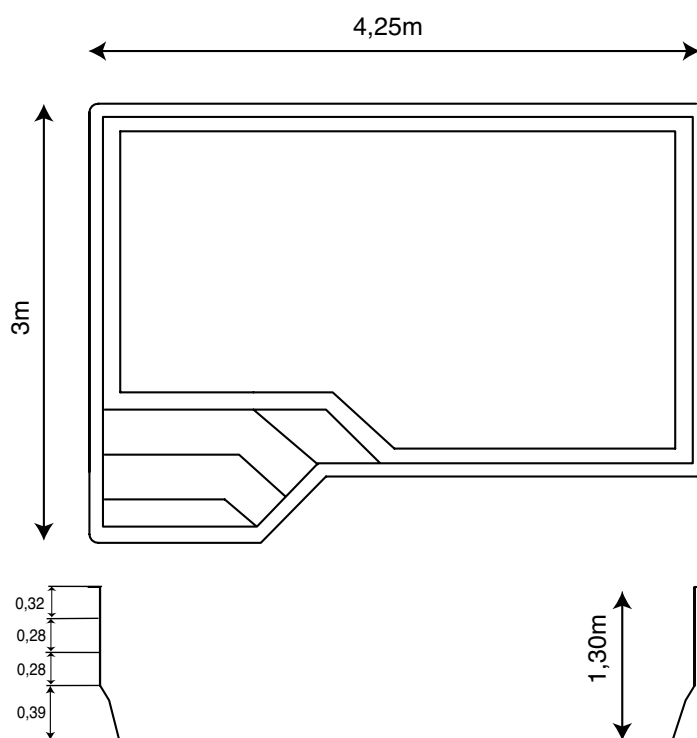

COTES - VENUS