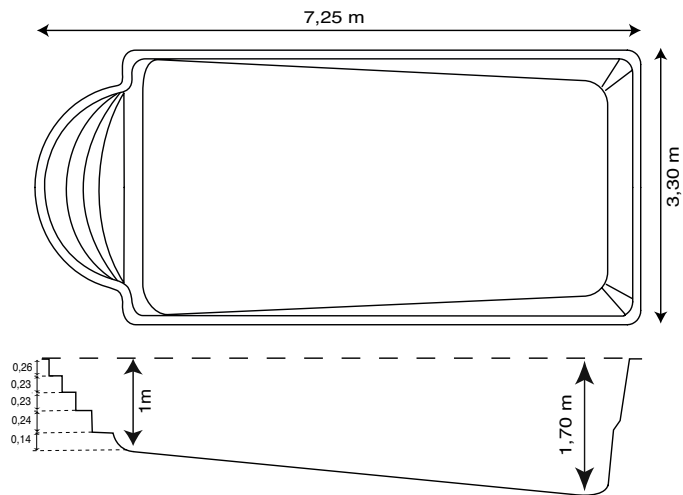

POSITIONNEMENT DES REGLES HORNERSWIM

	D	E	F
HORNERSWIM 6	4,00	1,48	2,40
HORNERSWIM 7	5,00	1,48	3,10
HORNERSWIM 8	6,00	1,48	3,10
HORNERSWIM 9	7,00	1,48	3,40
HORNERSWIM 10	8,00	1,48	3,40

COTES - JUPITER

COTES DE TERRASSEMENT JUPITER

POSITIONNEMENT DES REGLES JUPITER

Longueur règles : 7,10m
 Positionnement des règles : 1,48m
 Ecartement des règles : 3,20m
 Début : 0,50 m du bord du grand bain

COTES - MARTE

COTES DE TERRASSEMENT MARTE