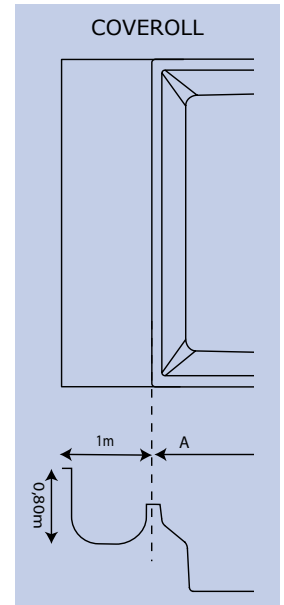

COTES - PLAISANCE JUNIOR MEDIA PLAGE