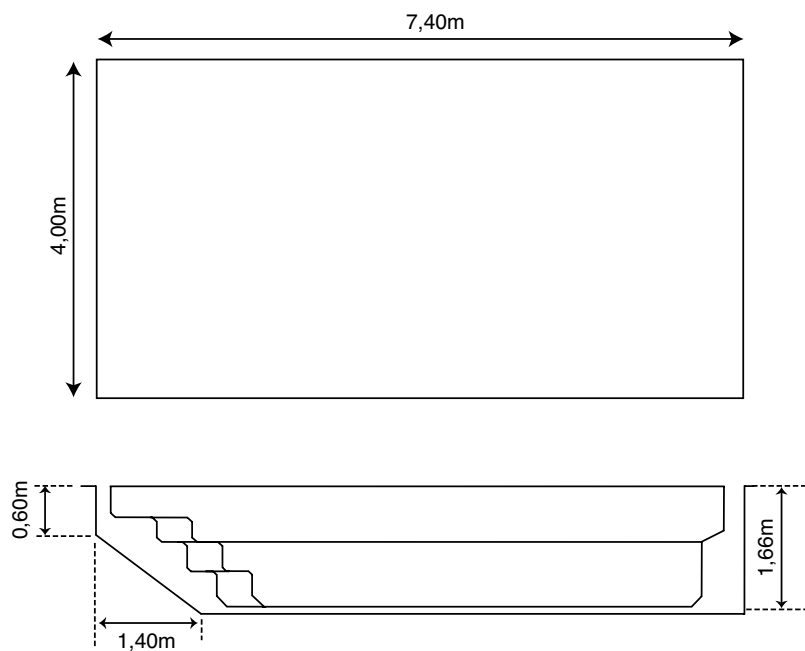

Longueur règles : 6,95m
Positionnement des règles : 1,58m
Ecartement des règles 3,00m

COTES - NOVA SWIM

COTES DE TERRASSEMENT NOVA SWIM

POSITIONNEMENT DES REGLES NOVA SWIM

Longueur règles : 10,50m
 Positionnement des règles : 1,51m
 Ecartement des règles : 2,80m
 Début : 0,35 m du bord du grand bain

COTES - OBELLA

COTES DE TERRASSEMENT OBELLA

POSITIONNEMENT DES REGLES OBELLA

Longueur règles : 5,10m
Positionnement des règles : 1,56m
Ecartement des règles 2,50m
Début, 0,65m du bord du grand bain :

COTES - OCTALIA

COTES DE TERRASSEMENT OCTALIA

POSITIONNEMENT DES REGLES OCTALIA

Cotes positionnement des règles : 1.48m

COTES - OLIBRA

COTES DE TERRASSEMENT OLIBRA

POSITIONNEMENT DES REGLES OLIBRA

Longueur règles : 5,20m
Positionnement des règles : 1,40m
Ecartement des règles 2,50m
Début : 0,20m du bord du grand bain.

COTES - OLINIA

COTES DE TERRASSEMENT OLINIA

POSITIONNEMENT DES REGLES OLINIA

Longueur règles : 6,10m
Positionnement des règles : 1,56m
Ecartement des règles 2,80m
Début, 0,65m du bord du grand bain.

COTES - OPTIMA