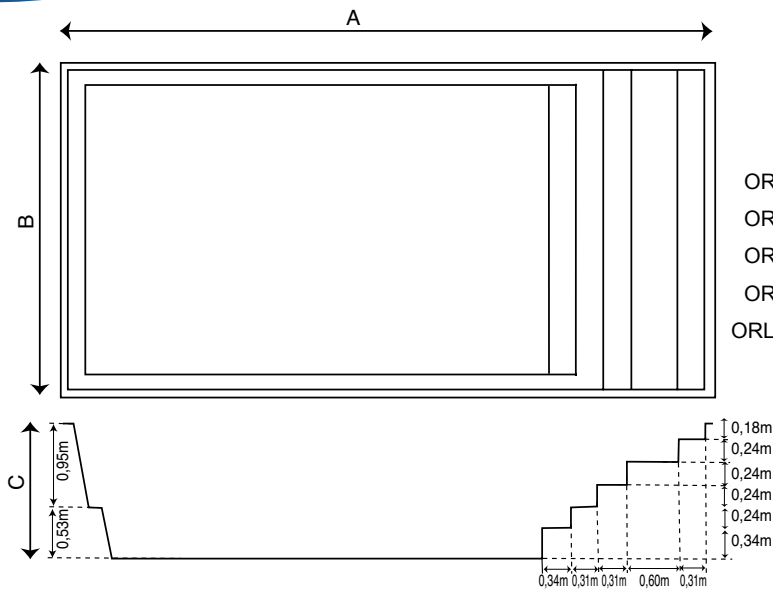

COTES - ORLANDO 6, 7, 8, 9, 10

	A	B	C
ORLANDO 6	6,00	3,00	1,48
ORLANDO 7	7,00	3,68	1,48
ORLANDO 8	8,00	3,68	1,48
ORLANDO 9	9,00	4,00	1,48
ORLANDO 10	10,00	4,00	1,48