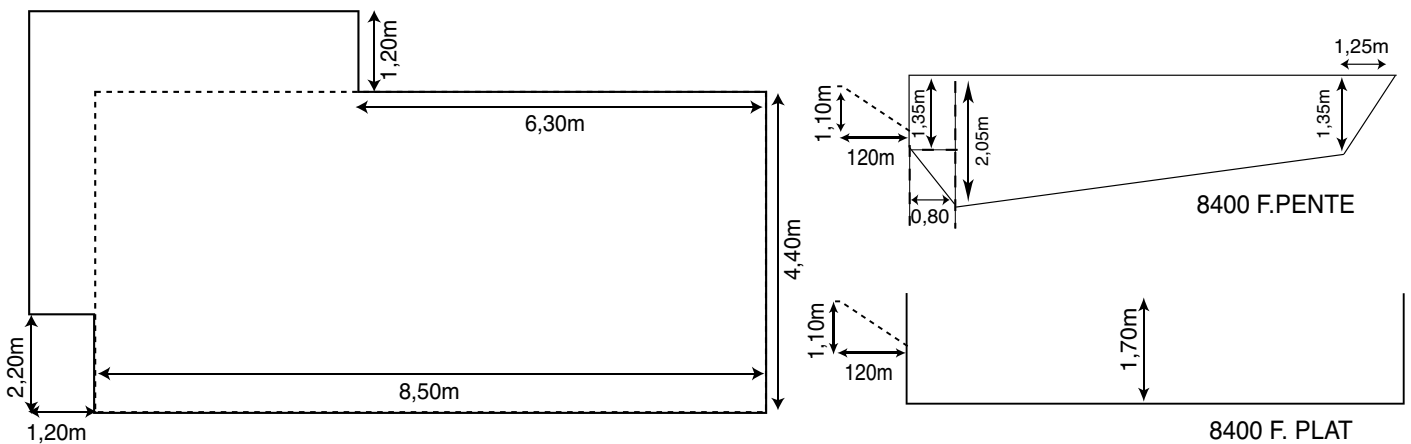

COTES DE TERRASSEMENT 8400 PRIVILEGE

POSITIONNEMENT DES REGLES 8400 PRIVILEGE