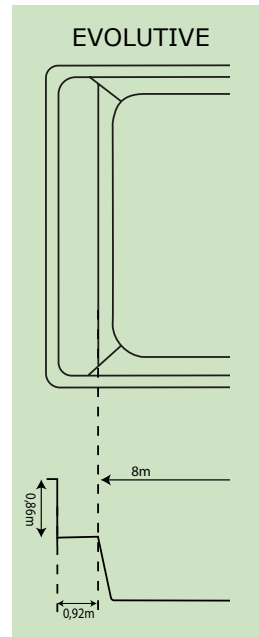

COTES - NOVA CONFORT