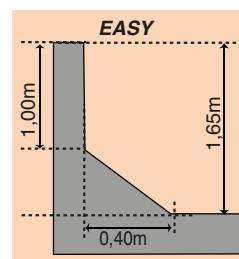

BIG-POOL A
 Longueur règles : 8,00m
 Positionnement des règles : 1,50m
 Ecartement des règles : 3,00m

BIG-POOL B
 Longueur règles : 7,10m
 Positionnement des règles : 1,50m
 Ecartement des règles : 2,70m

COTES - BRAZILIA

COTES DE TERRASSEMENT BRAZILIA

POSITIONNEMENT DES REGLES BRAZILIA

COTES - CALISTA PLAGE

COTES DE TERRASSEMENT CALISTA PLAGE

POSITIONNEMENT DES REGLES CALISTA PLAGE

Longueur règles : 6,00m
Positionnement des règles : 1,50m
Ecartement des règles : 2,80m
Début : 0,35 m du bord du grand bain

	D	E	F
DETENTE 6	3,00	5,60	1,58
DETENTE 7	3,00	6,60	1,58
DETENTE 8	3,40	7,60	1,58
DETENTE 9	3,40	8,60	1,58

COTES - DETENTE PLAGE 7, 8, 9

	A	B
DETENTE PLAGE 7	7,60	3,68
DETENTE PLAGE 8	8,60	4,00
DETENTE PLAGE 9	9,60	4,00

COTES DE TERRASSEMENT DETENTE PLAGE

	C	D
DETENTE PLAGE 7	8,00	4,00
DETENTE PLAGE 8	9,00	4,40
DETENTE PLAGE 9	10,00	4,40

POSITIONNEMENT DES REGLES DETENTE PLAGE

Positionnement des règles : 1,54m
Ecartement des règles : 3,68m