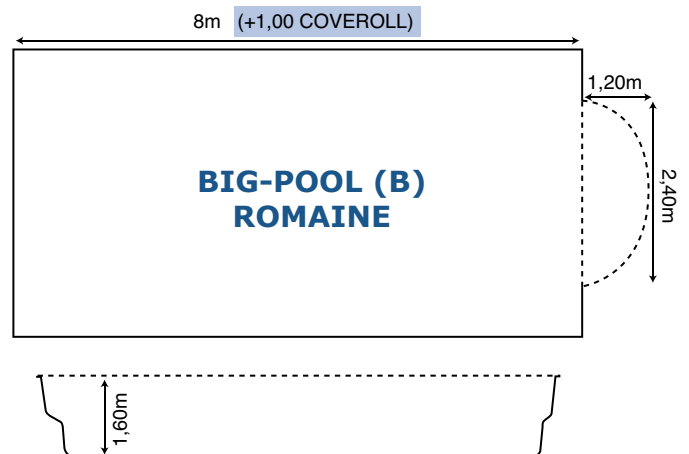

	E	F	G	H
ATENEA 8	1,15	0,50	0,60	1,30
ATENEA 9	1,85	0,50	0,60	1,35

POSITIONNEMENT DES REGLES ATENEA

	A	B	C
ATENEA 8	2,70	1,80	6,15
ATENEA 9	3,05	2,00	7,00

	D	E	F
ATENEA 8	1,05	1,65	0,97
ATENEA 9	1,15	1,76	0,96

COTES - BIG-POOL EVASION - CONFORT A et B

COTES DE TERRASSEMENT BIG EVASION - CONFORT

POSITIONNEMENT DES REGLES BIG EVASION CONFORT

BIG-POOL A
 Longueur règles : 8,00m
 Positionnement des règles : 1,50m
 Ecartement des règles : 3,00m

BIG-POOL B
 Longueur règles : 7,10m
 Positionnement des règles : 1,50m
 Ecartement des règles : 2,70m

COTES - BIG-POOL ROMAINE A et B

COTES DE TERRASSEMENT BIG- POOL ROMAINE

POSITIONNEMENT DES REGLES BIG-POOL ROMAINE