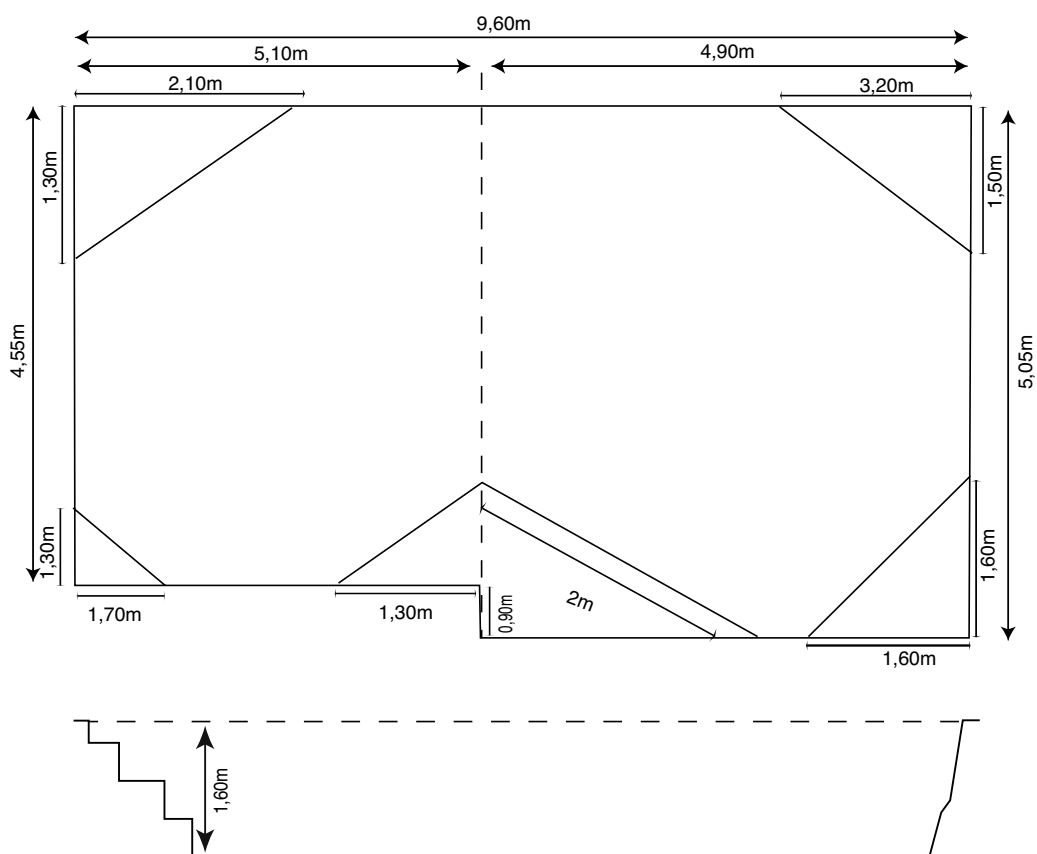

COTES DE TERRASSEMENT OCTALIA

POSITIONNEMENT DES REGLES OCTALIA

Cotes positionnement des règles : 1.48m

COTES - OLIBRA

COTES DE TERRASSEMENT OLIBRA

POSITIONNEMENT DES REGLES OLIBRA

Longueur règles : 5,20m
Positionnement des règles : 1,40m
Ecartement des règles 2,50m
Début : 0,20m du bord du grand bain.

COTES - OLINIA

COTES DE TERRASSEMENT OLINIA

POSITIONNEMENT DES REGLES OLINIA

Longueur règles : 6,10m
Positionnement des règles : 1,56m
Ecartement des règles 2,80m
Début, 0,65m du bord du grand bain.

COTES - OPTIMA

COTES DE TERRASSEMENT OPTIMA

POSITIONNEMENT DES REGLES OPTIMA

Longueur règles : 6,50m
 Positionnement des règles : 1,50m
 Ecartement des règles : 3,00m

COTES - ORLANDO 6, 7, 8, 9, 10

	A	B	C
ORLANDO 6	6,00	3,00	1,48
ORLANDO 7	7,00	3,68	1,48
ORLANDO 8	8,00	3,68	1,48
ORLANDO 9	9,00	4,00	1,48
ORLANDO 10	10,00	4,00	1,48

COTES OLYMPE - OVALIA

COTES DE TERRASSEMENT OVALIA

POSITIONNEMENT DES REGLES OVALIA

Longueur règles : 6,60m
Positionnement des règles : 1,50m
Ecartement des règles 2,80m
Début : 0,20m du bord du grand bain.