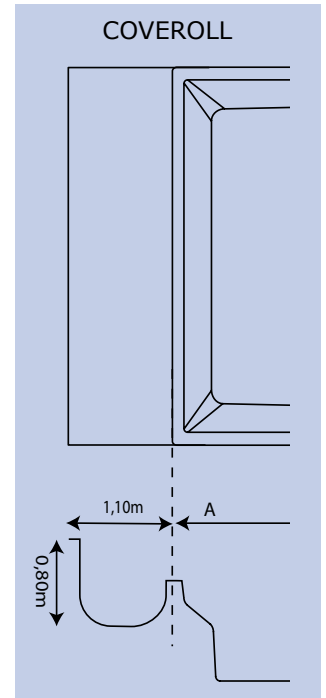

COTES - OXILIA

COTES DE TERRASSEMENT OXILIA

POSITIONNEMENT DES REGLES OXILIA

Longueur règles : 4,00m
 Positionnement des règles : 1.55m
 Ecartement des règles 3,00m
 Début : 0,20m du bord du grand bain.

COTES - PLAISANCE