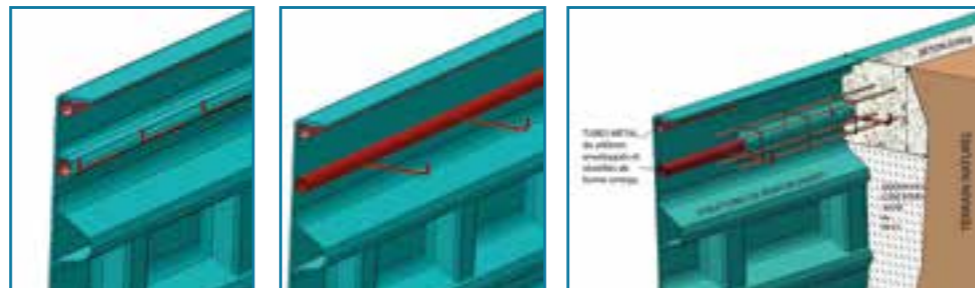

**EXCLUSIF
PLAISANCE**
DISPOSITIF D'ANCRAGE
ANTI-DÉFORMATION
BREVET N°FR1558992