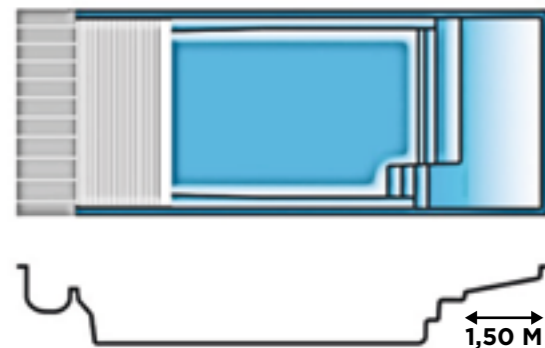

**GAMME
PLAISANCE
MEDIA
PLAGE
VOILET
IMMERGÉ
COVEROLL**