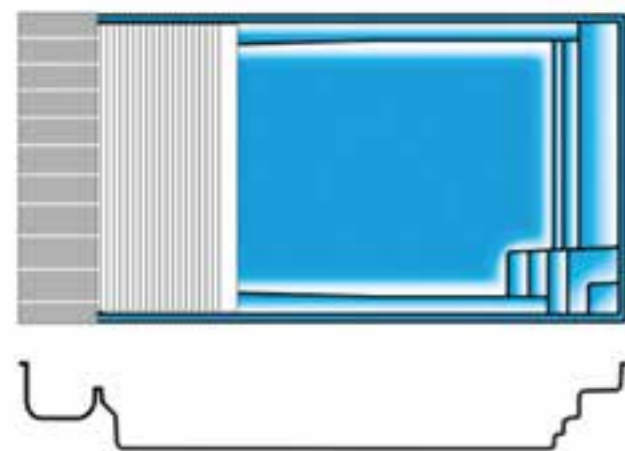

GAMME PLAISANCE VOLET IMMERSÉ COVEROLL