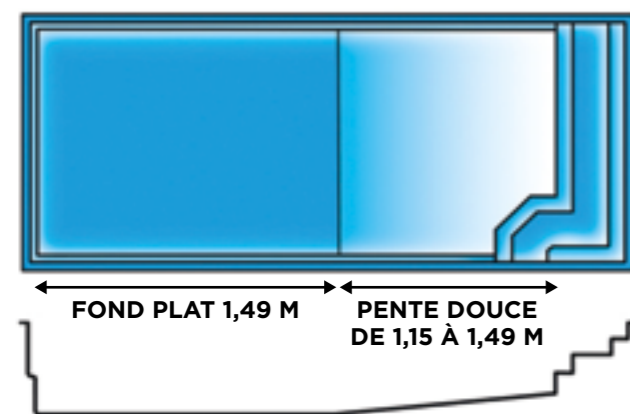

BRAZILIA

LA GRANDE PISCINE POUR TOUTE LA FAMILLE

La BRAZILIA permet de partager des moments de convivialité et de bonheur en famille grâce à son grand escalier et sa spacieuse banquette. Les jeux d'eau font toujours la joie des plus petits et des plus grands grâce au fond en pente douce sur la première partie et un fond plat sur la 2ème partie de la piscine. Après le jeu vient la détente. Laissez-vous bercer au son du léger bruissement de l'eau, vous l'avez bien mérité...