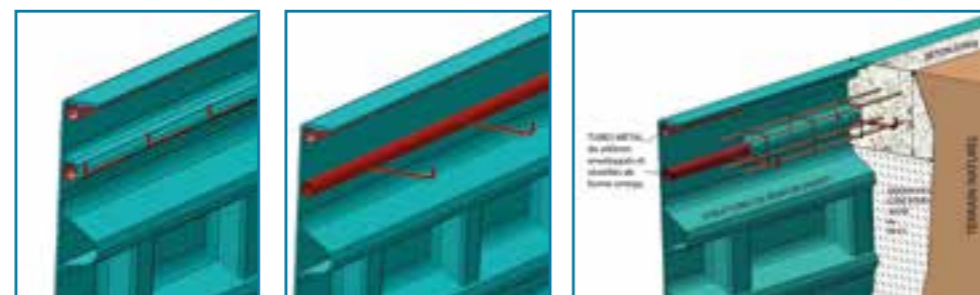

EXCLUSIF PLAISANCE

DISPOSITIF D'ANCRAGE
ANTI-DÉFORMATION
BREVET N°FR1558992

Disponible en volet immergé page 80