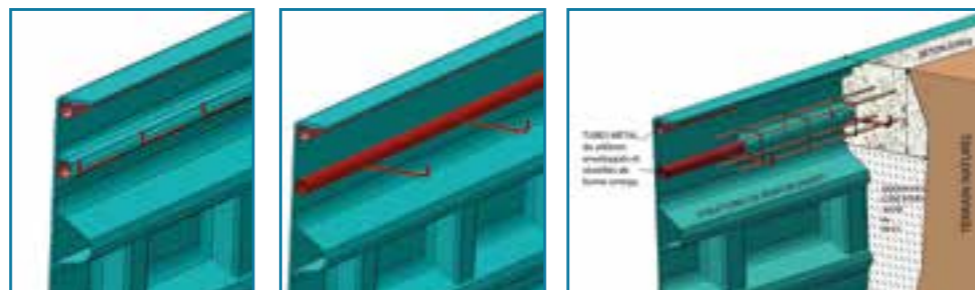

- **PLAISANCE 500 JUNIOR MEDIA PLAGE**
  Longueur : 7,50 m Largeur : 3,00 m Profondeur : 1,46 m
- **PLAISANCE 600 MEDIA PLAGE**
  Longueur : 8,60 m Largeur : 4,00 m Profondeur : 1,50 m
- **PLAISANCE 700 JUNIOR MEDIA PLAGE**
  Longueur : 9,50 m Largeur : 3,00 m Profondeur : 1,46 m
- **PLAISANCE 700 MEDIA PLAGE**
  Longueur : 9,60 m Largeur : 4,00 m Profondeur : 1,50 m
- **PLAISANCE 800 MEDIA PLAGE**
  Longueur : 10,60 m Largeur : 4,00 m Profondeur : 1,50 m
- **PLAISANCE 900 MEDIA PLAGE**
  Longueur : 11,60 m Largeur : 4,00 m Profondeur : 1,50 m
- **PLAISANCE 1000 MEDIA PLAGE**
  Longueur : 12,60 m Largeur : 4,20 m Profondeur : 1,50 m

**EXCLUSIF
PLAISANCE**
DISPOSITIF D'ANCRAGE
ANTI-DÉFORMATION
BREVET N°FR1558992