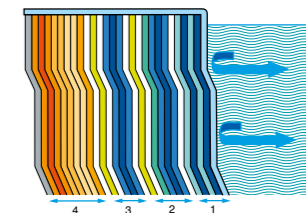

PROCEDE D'APPLICATION ET DE TRAITEMENT ARCOPI®

La combinaison des produits + le traitement ARCOPI®, utilisé dans les usines Team Horner créent un premier rempart de protection contre les phénomènes d'agression en apportant de surcroît une qualité de finition exceptionnelle.

Résultantes du procédé d'application et traitement ARCOPI®, de véritables barrières isolantes et anticorrosion apportent par là-même, la garantie d'un stratifié polyester de très hautes performances chimiques et mécaniques.

Les caractéristiques des résines polyester sont optimisées par le procédé ARCOPI®.

Le procédé d'application ARCOPI® nécessite des conditions de mises en œuvre exceptionnelles, des équipements spéciaux et l'emploi rigoureux de matières premières de qualité (NORMES ISO 9001-9002) et, à chaque étape de la fabrication un auto-contrôle des plus sévères.