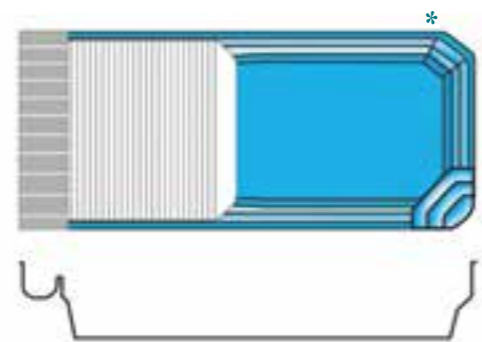

- **OCTALIA**

Longueur : 9,50 m
Largeur : 3,65 m
Profondeur : 1,48 m

- **ROMAINE FOND PLAT**

Longueur : 10,20 m
Largeur : 3,70 m
Profondeur : 1,60 m

Plongez dans les possibilités

LES VOILETS IMMERGÉS

GAMME COVEROLL

- **8400 EVASION FOND PLAT**

Longueur : 9,00 m

Largeur : 4,00 m

Profondeur : 1,59 m

LES VOILETS IMMERGÉS

GAMME COVEROLL

- **BIG POOL CONFORT A**

Longueur : 9,50 m
Largeur : 3,70 m
Profondeur : 1,50 m

- **BIG POOL CONFORT B**

Longueur : 8,60 m
Largeur : 3,40 m
Profondeur : 1,50 m

- **BIG POOL ROMAINE B**

Longueur : 9,75 m
Largeur : 3,40 m
Profondeur : 1,50 m

** Possibilité d'escalier*

Les dimensions correspondent au rectangle dans lequel s'inscrit la piscine et non à la surface de nage