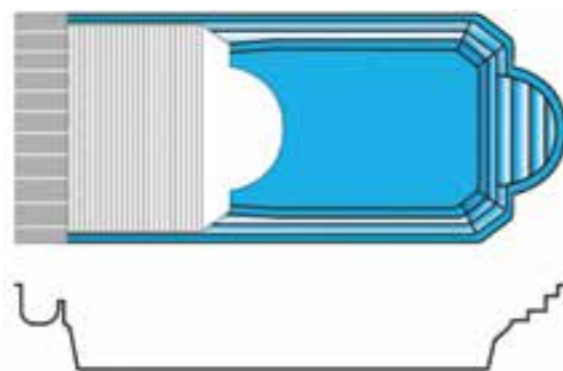

- **OCTALIA**

Longueur : 9,50 m
Largeur : 3,65 m
Profondeur : 1,48 m

- **ROMAINE FOND PLAT**

Longueur : 10,20 m
Largeur : 3,70 m
Profondeur : 1,60 m

Plongez dans les possibilités

LES VOILETS IMMERGÉS

GAMME COVEROLL

- **8400 EVASION FOND PLAT**

Longueur : 9,00 m

Largeur : 4,00 m

Profondeur : 1,59 m

LES VOILETS IMMERGÉS

GAMME COVEROLL

- **BIG POOL CONFORT A**

Longueur : 9,50 m
Largeur : 3,70 m
Profondeur : 1,50 m

- **BIG POOL CONFORT B**

Longueur : 8,60 m
Largeur : 3,40 m
Profondeur : 1,50 m

- **BIG POOL ROMAINE B**

Longueur : 9,75 m
Largeur : 3,40 m
Profondeur : 1,50 m

** Possibilité d'escalier*

Les dimensions correspondent au rectangle dans lequel s'inscrit la piscine et non à la surface de nage