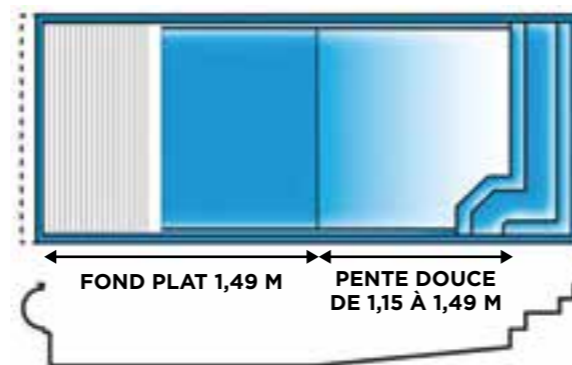

PISCINES AVEC VOILET IMMERGÉ EASY