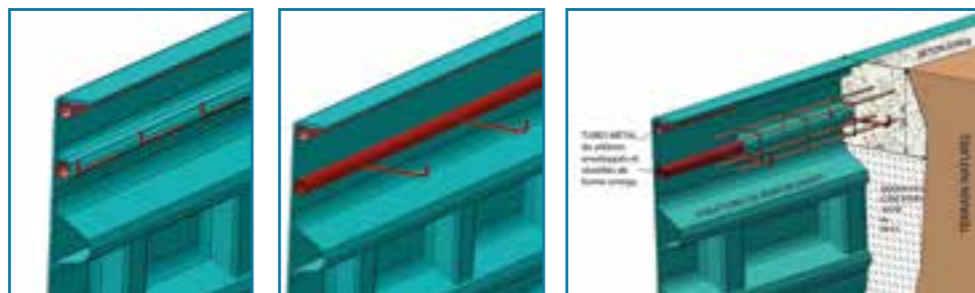

- **NOVA SWIM**

Longueur : 11,00 m

Largeur : 3,00 m

Profondeur : 1,50 m

**EXCLUSIF
NOVA SWIM**

**DISPOSITIF D'ANCRAGE
ANTI-DÉFORMATION**
BREVET N°FR1558992

LES ROMAINES FOND PLAT

- **ROMA**