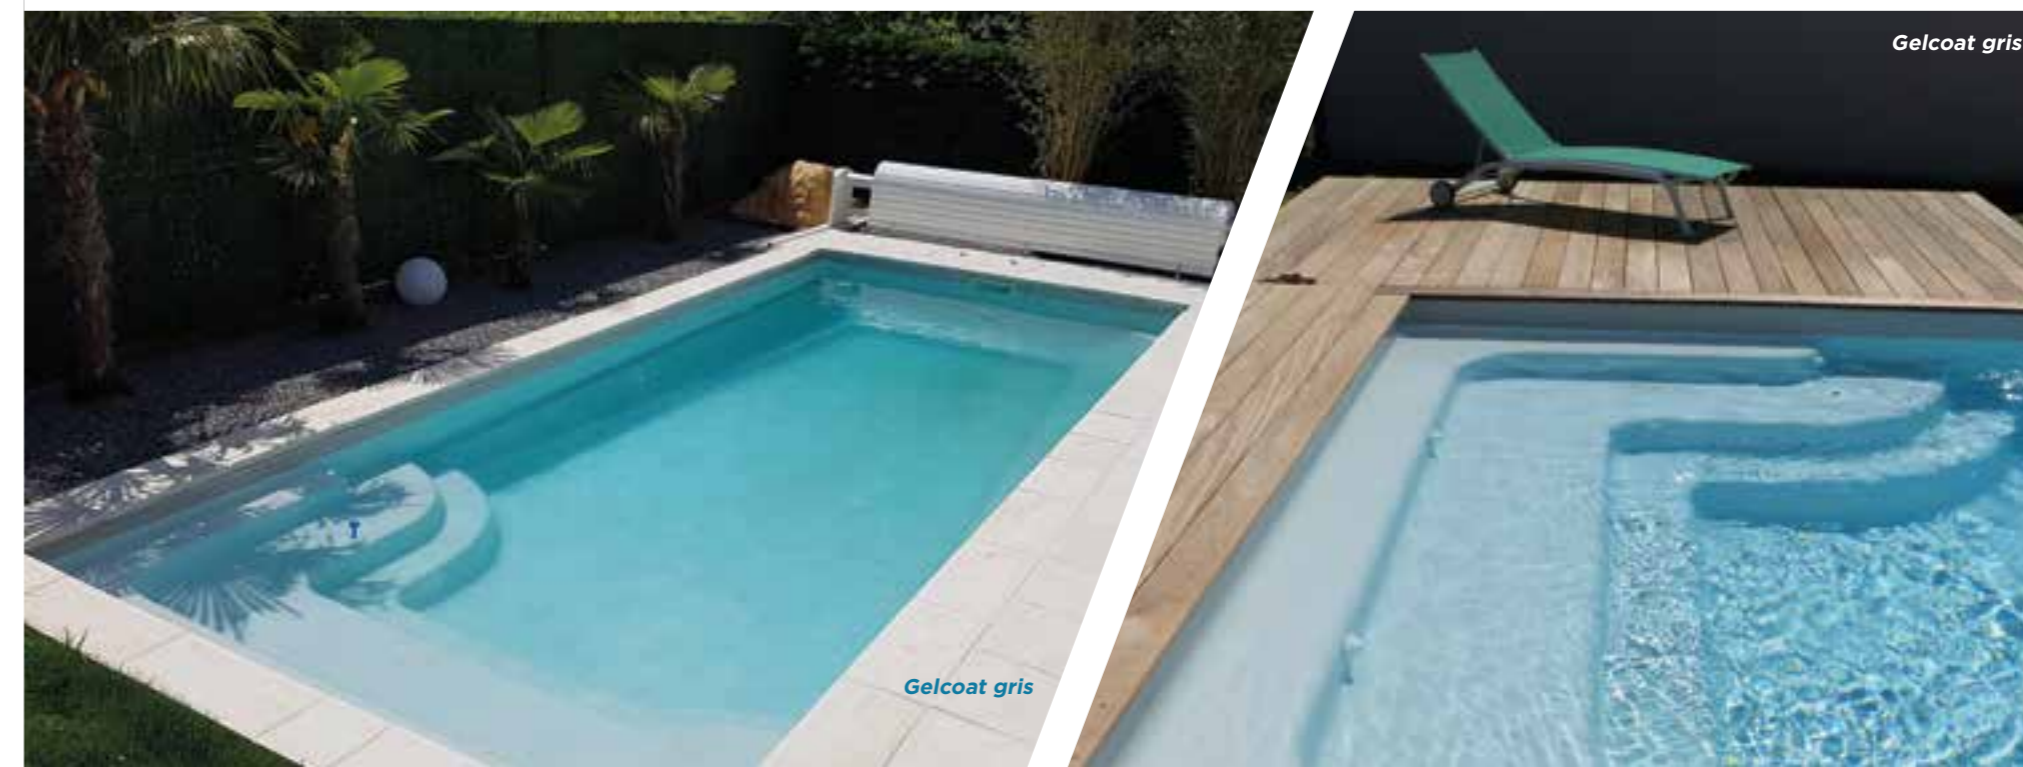

- **ATENEA 9**

Longueur : 9,50 m Largeur : 3,80 m Profondeur : 1,00 à 1,77 m

Gelcoat gris

Gelcoat gris

Les dimensions correspondent au rectangle dans lequel s'inscrit la piscine et non à la surface de nage

Disponible en volet immergé page 72 et 74