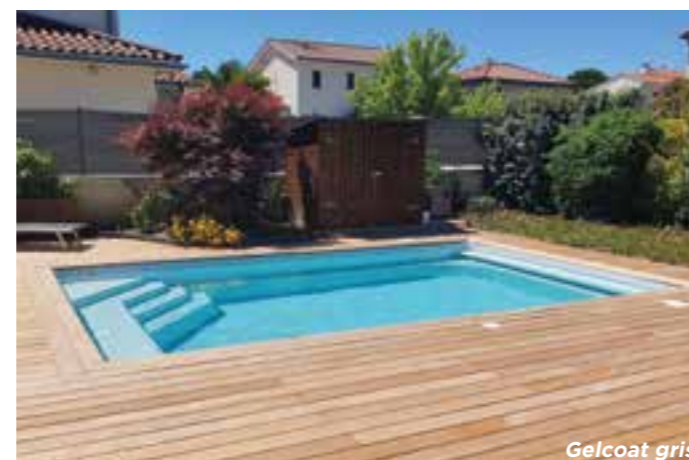

- **DÉTENTE 9 EASY**

Longueur : 9,00 m
Largeur : 4,00 m
Profondeur : 1,58 m