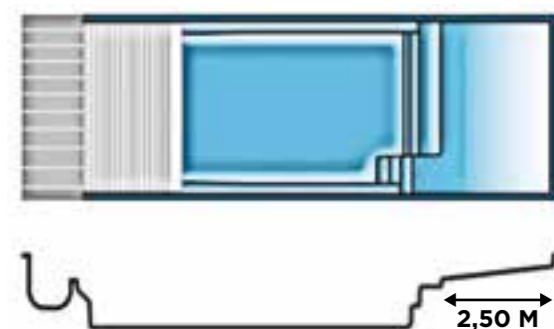

GAMME PLAISANCE PLAGE VOILET IMMERSÉ COVEROLL

- **PLAISANCE 600 PLAGE**
  Longueur : 9,60 m Largeur : 4,00 m Profondeur : 1,50 m
- **PLAISANCE 700 PLAGE**
  Longueur : 10,60 m Largeur : 4,00 m Profondeur : 1,50 m
- **PLAISANCE 800 PLAGE**
  Longueur : 11,60 m Largeur : 4,00 m Profondeur : 1,50 m
- **PLAISANCE 900 PLAGE**
  Longueur : 12,60 m Largeur : 4,00 m Profondeur : 1,50 m
- **PLAISANCE 1000 PLAGE**
  Longueur : 13,60 m Largeur : 4,20 m Profondeur : 1,50 m