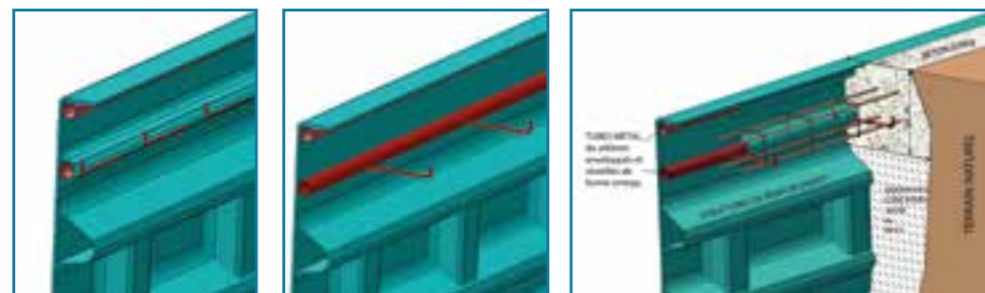

PISCINES AVEC VOILET IMMERGÉ EASY

BRAZILIA

Longueur : 10,00 m

Largeur : 4,20 m

Profondeur : 1,15 à 1,49 m

EXCLUSIF BRAZILIA

DISPOSITIF D'ANCRAGE ANTI-DÉFORMATION
BREVET N°FR1558992

L'entretien est plus FACILE avec le volet EASY, fini l'entretien fastidieux du logement traditionnel avec caillebotis. Pilotable du smartphone ou d'une télécommande, conforme norme NF P 90-308 couverture de sécurité.