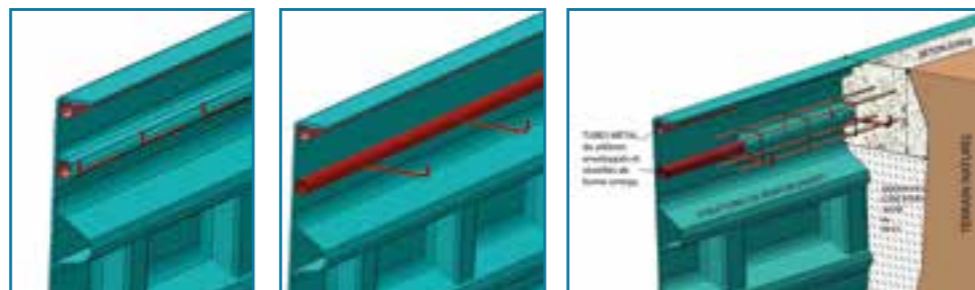

EXCLUSIF PLAISANCE

DISPOSITIF D'ANCRAGE
ANTI-DÉFORMATION
BREVET N°FR1558992