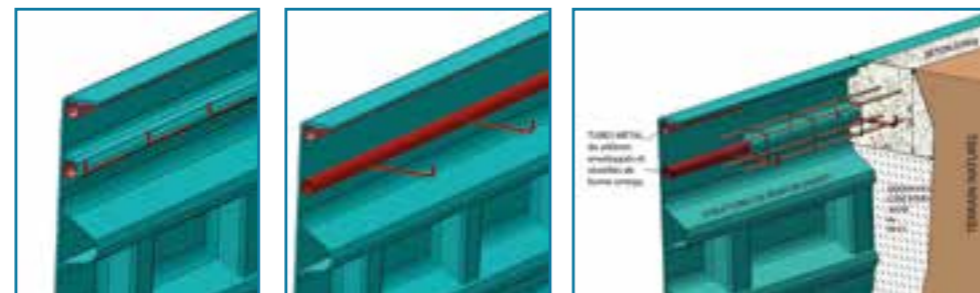

EXCLUSIF PLAISANCE

DISPOSITIF D'ANCRAGE
ANTI-DÉFORMATION
BREVET N°FR1558992

Disponible en volet immergé page 78